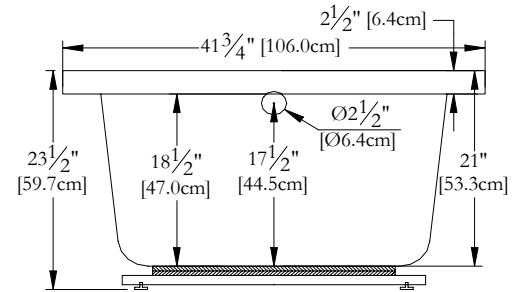

# SPECIFICATIONS TECHNIQUES

Nom du bain : *Léa*  
 Collection : Collection Élégance  
 Dimensions : 72 X 42 X 23 1/2  
 Capacité (gallons/litres) : 72 / 327

**CLAVIER NON INSTALLÉ LORSQUE COMMANDÉ AVEC UNE BRIDE DE CARRELAGE OU UNE TÉLÉCOMMANDE**

DESSUS

\* Les dimensions intérieures sont prises à 4" [10 cm] du fond de la baignoire.(CSA)

\* La hauteur totale d'un bain coquille seulement, peut diminuer de ± 1" [2,5 cm].

\* Mesures précises à ±1/4" [0.63 cm].  
 Spécifications techniques assujetties à des changements sans préavis.

LONGUEUR

LARGEUR

**POUR L'INSTALLATION D'UNE JUPE, IL PEUT S'AVÉRER NÉCESSAIRE DE SOULEVER VOTRE BAIGNOIRE.**