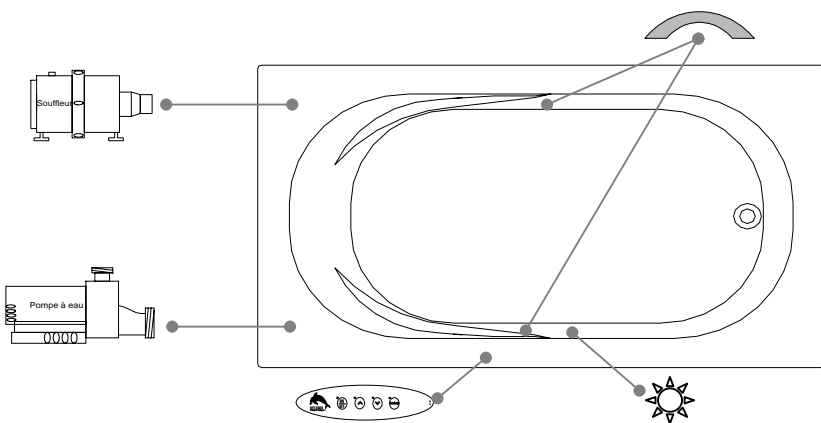

DESSUS

\* Les dimensions intérieures sont prises à 4" [10 cm] du fond de la baignoire.(CSA)

\* La hauteur totale d'un bain coquille seulement, peut diminuer de ± 1" [2,5 cm].

\* Mesures précises à ±1/4" [0.63 cm].  
 Spécifications techniques assujetties à des changements sans préavis.

LONGUEUR

LARGEUR

**POUR L'INSTALLATION D'UNE JUPE, IL PEUT S'AVÉRER NÉCESSAIRE DE SOULEVER VOTRE BAIGNOIRE.**

## Positions par défaut

	<b>Pompe</b>
	<b>Souffleur</b>
	<b>Poignée</b>
	<b>Clavier</b>
	<b>Lumière d'ambiance</b>

\* Les positions par défaut des ACCESSOIRES/OPTIONS sont approximatives.

**Bains Océania Baths inc.**  
 8, rue Patrice Côté  
 Trois-Pistoles (Québec)  
 Canada, G0L 4K0