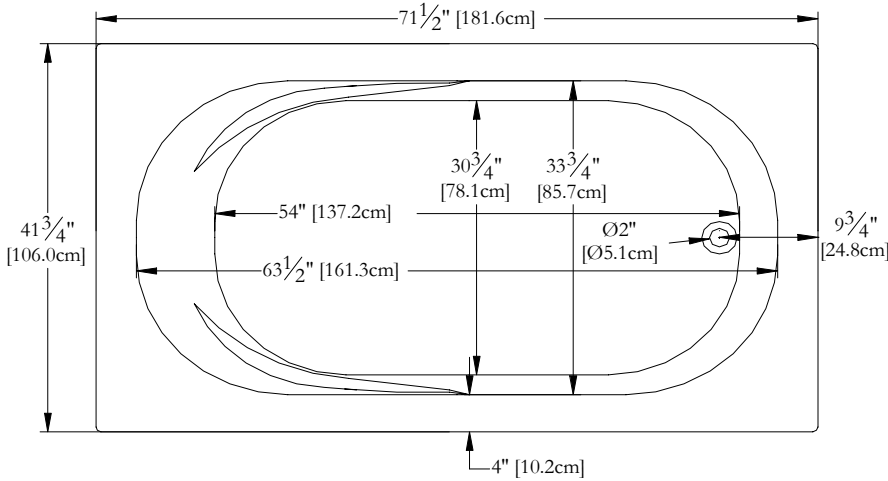

# SPECIFICATIONS TECHNIQUES

Nom du bain : *Léa*  
 Collection : Collection Élégance  
 Dimensions : 72 X 42 X 23 1/2  
 Capacité (gallons/litres) : 72 / 327

**CLAVIER NON INSTALLÉ LORSQUE COMMANDÉ AVEC UNE BRIDE DE CARRELAGE OU UNE TÉLÉCOMMANDE**

DESSUS

\* Les dimensions intérieures sont prises à 4" [10 cm] du fond de la baignoire.(CSA)

\* La hauteur totale d'un bain coquille seulement, peut diminuer de ± 1" [2,5 cm].

\* Mesures précises à ±1/4" [0.63 cm].  
 Spécifications techniques assujetties à des changements sans préavis.