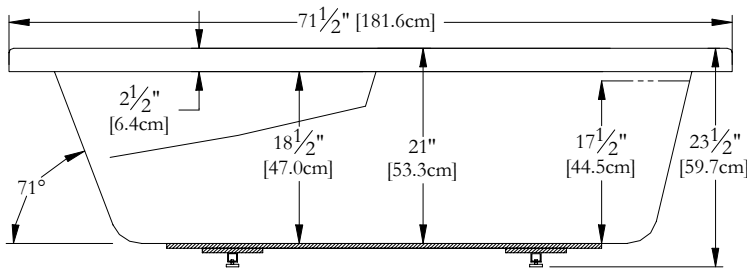

# SPECIFICATIONS TECHNIQUES

Nom du bain : *Léa*  
 Collection : Collection Élégance  
 Dimensions : 72 X 42 X 23 1/2  
 Capacité (gallons/litres) : 72 / 327

**CLAVIER NON INSTALLÉ LORSQUE COMMANDÉ AVEC UNE BRIDE DE CARRELAGE OU UNE TÉLÉCOMMANDE**

DESSUS

\* Les dimensions intérieures sont prises à 4" [10 cm] du fond de la baignoire.(CSA)

\* La hauteur totale d'un bain coquille seulement, peut diminuer de ± 1" [2,5 cm].

\* Mesures précises à ±1/4" [0.63 cm].  
 Spécifications techniques assujetties à des changements sans préavis.

LONGUEUR

LARGEUR

**POUR L'INSTALLATION D'UNE JUPE, IL PEUT S'AVÉRER NÉCESSAIRE DE SOULEVER VOTRE BAIGNOIRE.**