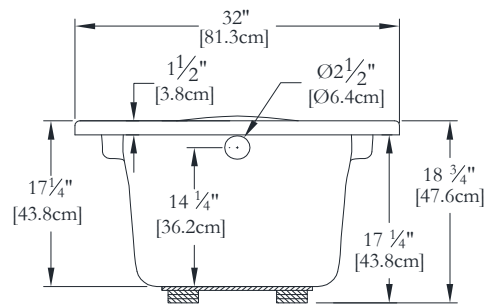

# SPECIFICATIONS TECHNIQUES

Nom du bain : *Laguna*  
 Collection : Collection Élégance  
 Dimensions : 60 X 32 X 18 3/4  
 Capacité (gallons/litres) : 33 / 150

**BRIDE DE CARRELAGE INTÉGRÉE DISPONIBLE  
 CLAVIER NON INSTALLÉ LORSQUE COMMANDÉ AVEC UNE BRIDE  
 DE CARRELAGE OU UNE TÉLÉCOMMANDE**

DESSUS

\* Les dimensions intérieures sont prises à 4" [10 cm] du fond de la baignoire.(CSA)

\* Mesures précises à ±1/4" [0.63 cm].  
 Spécifications techniques assujetties à des changements sans préavis.

\* Sur commande spéciale, la hauteur d'un bain peut être modifiée afin que le drain soit au-dessus le niveau du sol.

LONGUEUR

LARGEUR