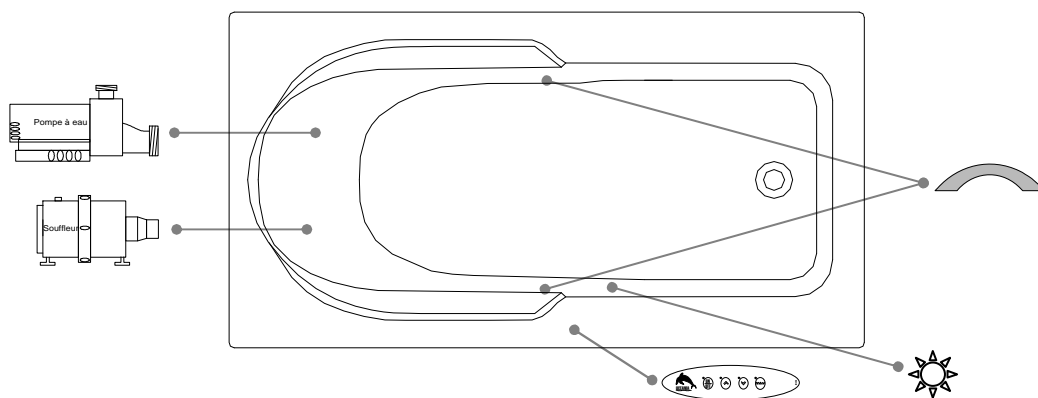

DESSUS

\* Les dimensions intérieures sont prises à 4" [10 cm] du fond de la baignoire.(CSA)

\* Mesures précises à ±1/4" [0.63 cm].  
 Spécifications techniques assujetties à des changements sans préavis.

\* Sur commande spéciale, la hauteur d'un bain peut être modifiée afin que le drain soit au-dessus le niveau du sol.

LONGUEUR

LARGEUR

## Positions par défaut

-  **Pompe**
-  **Souffleur**
-  **Poignée**
-  **Clavier**
-  **Lumière d'ambiance**

\* Les positions par défaut des ACCESSOIRES/OPTIONS sont approximatives.

**Bains Océania Baths inc.**  
 8, rue Patrice Côté  
 Trois-Pistoles (Québec)  
 Canada, G0L 4K0