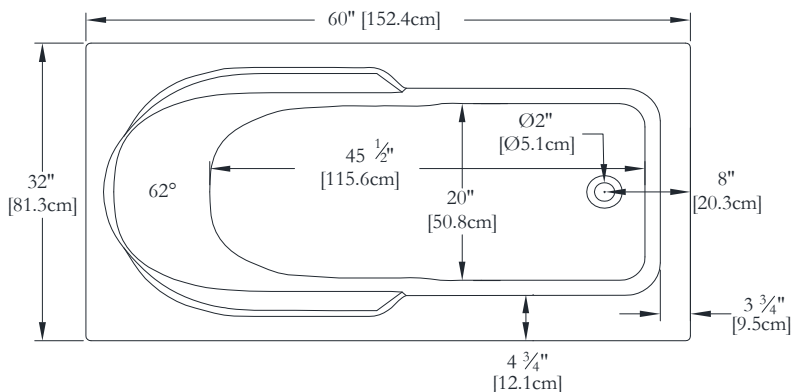

# SPECIFICATIONS TECHNIQUES

Nom du bain : *Laguna*  
 Collection : Collection Élégance  
 Dimensions : 60 X 32 X 18 3/4  
 Capacité (gallons/litres) : 33 / 150

**BRIDE DE CARRELAGE INTÉGRÉE DISPONIBLE  
 CLAVIER NON INSTALLÉ LORSQUE COMMANDÉ AVEC UNE BRIDE  
 DE CARRELAGE OU UNE TÉLÉCOMMANDE**

DESSUS

\* Les dimensions intérieures sont prises à 4" [10 cm] du fond de la baignoire.(CSA)

\* Mesures précises à ±1/4" [0.63 cm].  
 Spécifications techniques assujetties à des changements sans préavis.

\* Sur commande spéciale, la hauteur d'un bain peut être modifiée afin que le drain soit au-dessus le niveau du sol.

LONGUEUR

LARGEUR