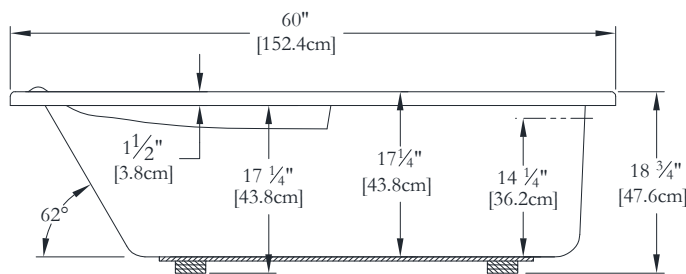

# SPECIFICATIONS TECHNIQUES

Nom du bain : *Laguna*  
 Collection : Collection Élégance  
 Dimensions : 60 X 32 X 18 3/4  
 Capacité (gallons/litres) : 33 / 150

**BRIDE DE CARRELAGE INTÉGRÉE DISPONIBLE  
 CLAVIER NON INSTALLÉ LORSQUE COMMANDÉ AVEC UNE BRIDE  
 DE CARRELAGE OU UNE TÉLÉCOMMANDE**

DESSUS

\* Les dimensions intérieures sont prises à 4" [10 cm] du fond de la baignoire.(CSA)

\* Mesures précises à ±1/4" [0.63 cm].  
 Spécifications techniques assujetties à des changements sans préavis.

\* Sur commande spéciale, la hauteur d'un bain peut être modifiée afin que le drain soit au-dessus le niveau du sol.

LONGUEUR

LARGEUR