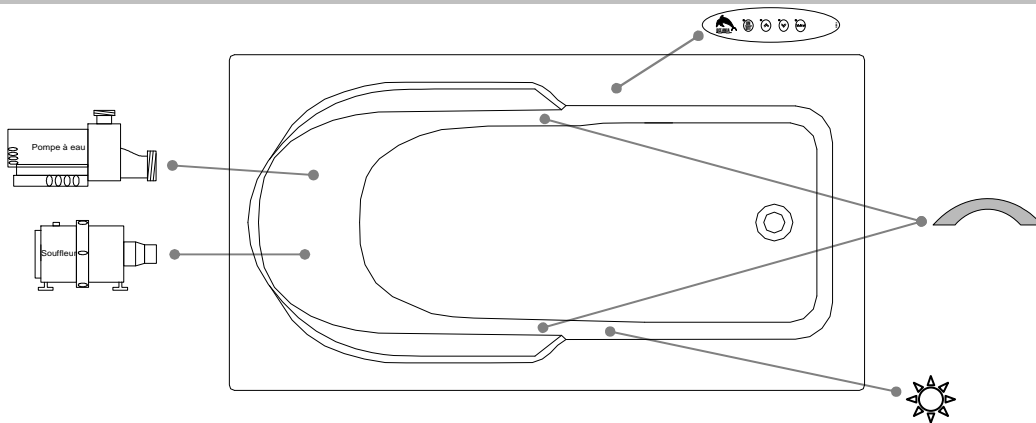

**BRIDE DE CARRELAGE INTÉGRÉE DISPONIBLE
 CLAVIER NON INSTALLÉ LORSQUE COMMANDÉ AVEC UNE BRIDE
 DE CARRELAGE OU UNE TÉLÉCOMMANDE**

DESSUS

* Les dimensions intérieures sont prises à 4" [10 cm] du fond de la baignoire. (CSA)

* La hauteur d'un bain seul peut diminuer de +/- 1,5" (3,81cm) car celui-ci n'est pas offert avec les pattes ajustables.

* Mesures précises à ±1/4" [0.63 cm].
 Spécifications techniques assujetties à des changements sans préavis.

* Sur commande spéciale, la hauteur d'un bain peut être modifiée afin que le drain soit au-dessus le niveau du sol.

LONGUEUR

LARGEUR

Positions par défaut

-  **Pompe**
-  **Souffleur**
-  **Poignée**
-  **Clavier**
-  **Lumière d'ambiance**