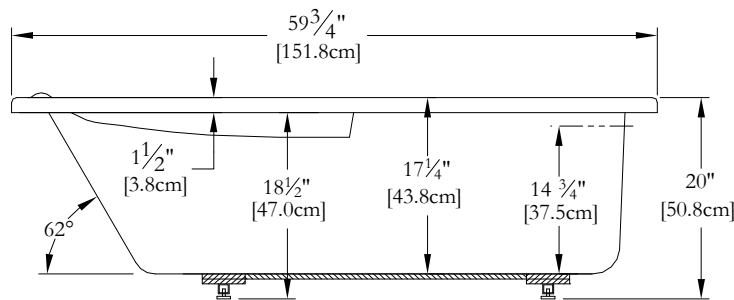

* Les dimensions intérieures sont prises à 4" [10 cm] du fond de la baignoire. (CSA)

* La hauteur d'un bain seul peut diminuer de +/- 1,5" (3,81cm) car celui-ci n'est pas offert avec les pattes ajustables.

* Mesures précises à ±1/4" [0.63 cm].
Spécifications techniques assujetties à des changements sans préavis.

* Sur commande spéciale, la hauteur d'un bain peut être modifiée afin que le drain soit au-dessus le niveau du sol.

LONGUEUR