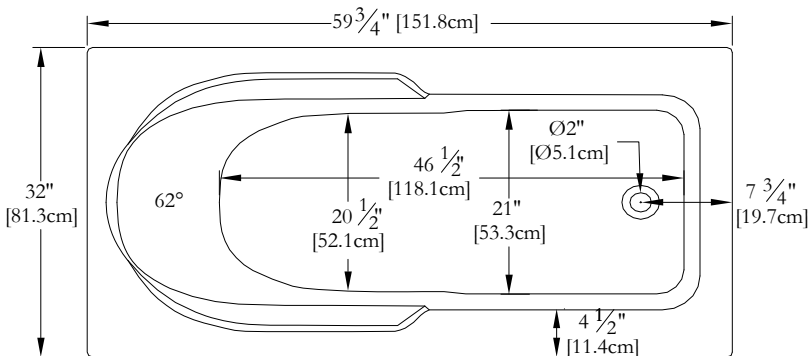

Thetford Mines

SPECIFICATIONS TECHNIQUES

Nom du bain : *Laguna*
 Collection : Collection Élégance
 Dimensions : 60 X 32 X 20
 Capacité (gallons/litres) : 33 / 150
 Hauteur système: 20"
 Hauteur bain seul: 18,5"

**BRIDE DE CARRELAGE INTÉGRÉE DISPONIBLE
 CLAVIER NON INSTALLÉ LORSQUE COMMANDÉ AVEC UNE BRIDE
 DE CARRELAGE OU UNE TÉLÉCOMMANDE**

DESSUS

* Les dimensions intérieures sont prises à 4" [10 cm] du fond de la baignoire. (CSA)

* La hauteur d'un bain seul peut diminuer de +/- 1,5" (3,81cm) car celui-ci n'est pas offert avec les pattes ajustables.

* Mesures précises à ±1/4" [0.63 cm].
 Spécifications techniques assujetties à des changements sans préavis.