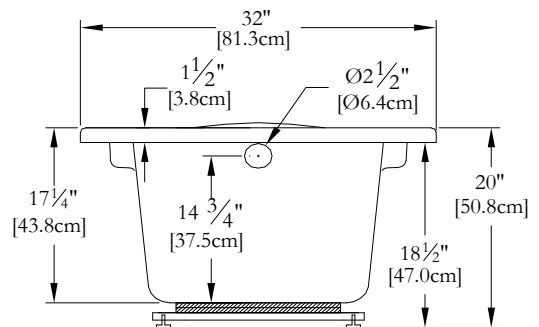

Thetford Mines

SPECIFICATIONS TECHNIQUES

Nom du bain : *Laguna*
 Collection : Collection Élégance
 Dimensions : 60 X 32 X 20
 Capacité (gallons/litres) : 33 / 150
 Hauteur système: 20"
 Hauteur bain seul: 18,5"

**BRIDE DE CARRELAGE INTÉGRÉE DISPONIBLE
 CLAVIER NON INSTALLÉ LORSQUE COMMANDÉ AVEC UNE BRIDE
 DE CARRELAGE OU UNE TÉLÉCOMMANDE**

DESSUS

* Les dimensions intérieures sont prises à 4" [10 cm] du fond de la baignoire. (CSA)

* La hauteur d'un bain seul peut diminuer de +/- 1,5" (3,81cm) car celui-ci n'est pas offert avec les pattes ajustables.

* Mesures précises à ±1/4" [0.63 cm].
 Spécifications techniques assujetties à des changements sans préavis.

* Sur commande spéciale, la hauteur d'un bain peut être modifiée afin que le drain soit au-dessus le niveau du sol.

LONGUEUR

LARGEUR

Positions par défaut

-  **Pompe**
-  **Souffleur**
-  **Poignée**
-  **Clavier**
-  **Lumière d'ambiance**