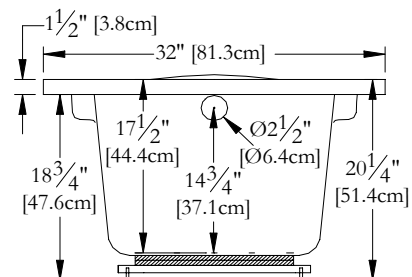

LARGEUR

POUR L'INSTALLATION D'UNE JUPE, IL PEUT S'AVÉRER NÉCESSAIRE DE SOULEVER VOTRE BAIGNOIRE.