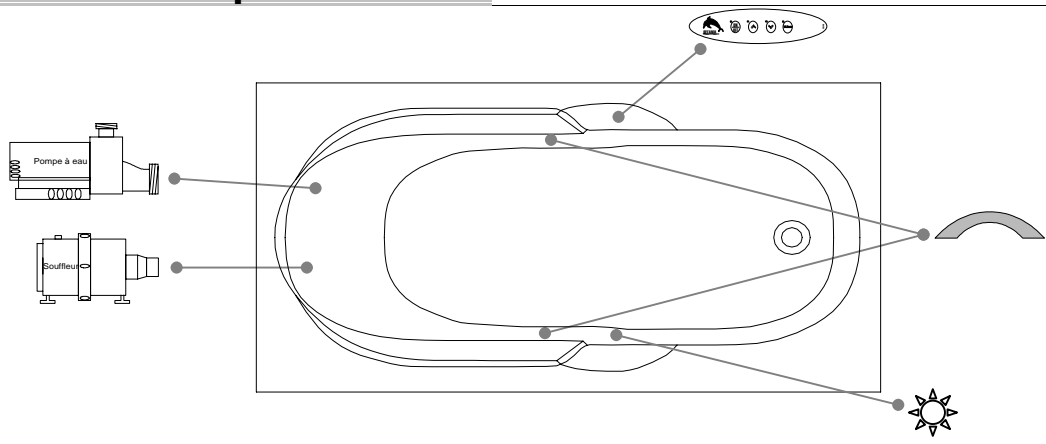

Thetford Mines

SPECIFICATIONS TECHNIQUES

Nom du bain : *Laguna*
 Collection : Collection Élégance
 Dimensions : 60 X 32 X 20
 Capacité (gallons/litres) : 33 / 150

BRIDE DE CARRELAGE INTÉGRÉE DISPONIBLE

DESSUS

* Les dimensions intérieures sont prises à 4" [10 cm] du fond de la baignoire.(CSA)

* La hauteur totale d'un bain coquille seulement, peut diminuer de ± 1" [2,5 cm].

* Mesures précises à ±1/4" [0.63 cm].
 Spécifications techniques assujetties à des changements sans préavis.

LONGUEUR

LARGEUR

POUR L'INSTALLATION D'UNE JUPE, IL PEUT S'AVÉRER NÉCESSAIRE DE SOULEVER VOTRE BAIGNOIRE.

Positions par défaut

	Pompe
	Souffleur
	Poignée
	Clavier
	Lumière d'ambiance

* Les positions par défaut des ACCESSOIRES/OPTIONS sont approximatives.