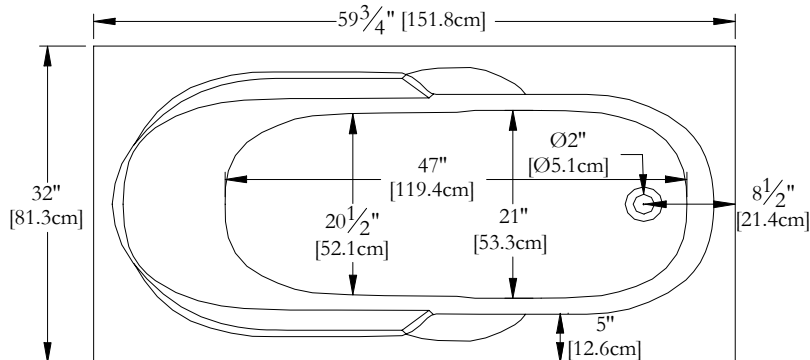

Thetford Mines

SPECIFICATIONS TECHNIQUES

Nom du bain : *Laguna*
 Collection : Collection Élégance
 Dimensions : 60 X 32 X 20
 Capacité (gallons/litres) : 33 / 150

BRIDE DE CARRELAGE INTÉGRÉE DISPONIBLE

DESSUS

* Les dimensions intérieures sont prises à 4" [10 cm] du fond de la baignoire.(CSA)

* La hauteur totale d'un bain coquille seulement, peut diminuer de ± 1" [2,5 cm].

* Mesures précises à ±1/4" [0.63 cm].
 Spécifications techniques assujetties à des changements sans préavis.