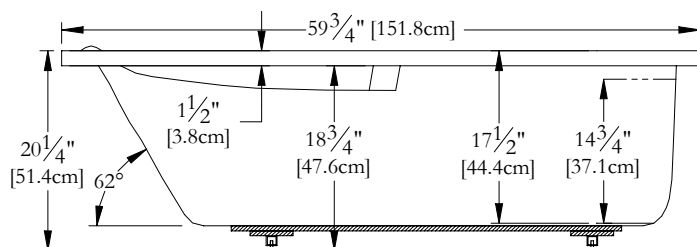

* Les dimensions intérieures sont prises à 4" [10 cm] du fond de la baignoire.(CSA)

* La hauteur totale d'un bain coquille seulement, peut diminuer de ± 1" [2,5 cm].

* Mesures précises à ±1/4" [0.63 cm].
Spécifications techniques assujetties à des changements sans préavis.

LONGUEUR