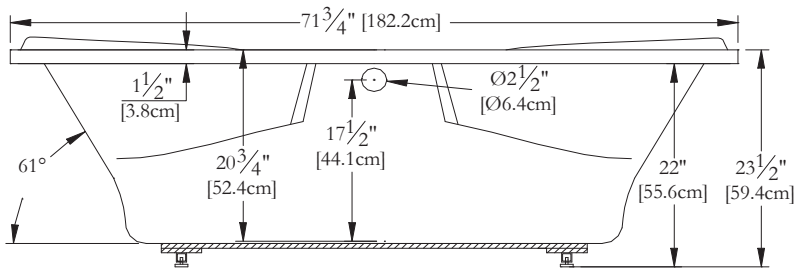

* Les dimensions intérieures sont prises à 4" [10 cm] du fond de la baignoire.(CSA)

* La hauteur totale d'un bain coquille seulement, peut diminuer de ± 1" [2,5 cm].

* Mesures précises à ±1/4" [0.63 cm].
Spécifications techniques assujetties à des changements sans préavis.

LONGUEUR