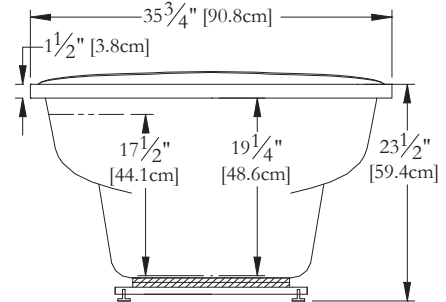

LARGEUR

POUR L'INSTALLATION D'UNE JUPE, IL PEUT S'AVÉRER NÉCESSAIRE DE SOULEVER VOTRE BAIGNOIRE.