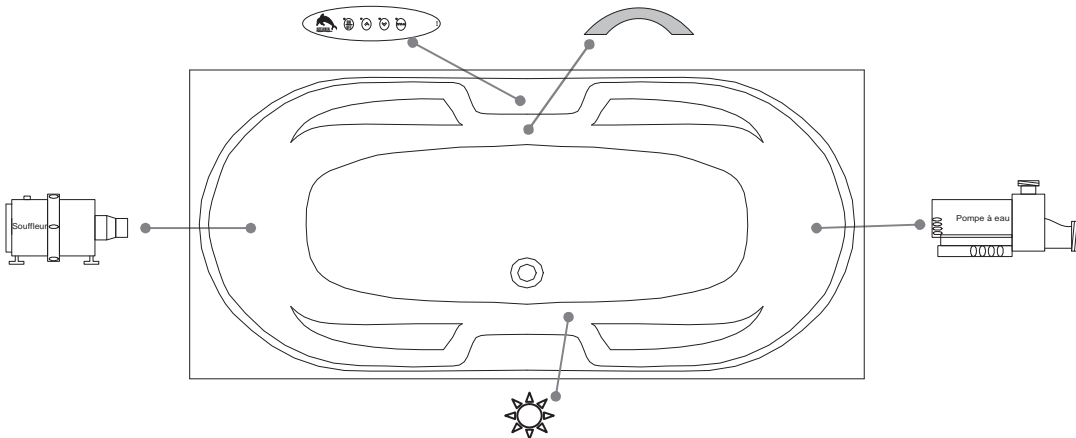

DESSUS

* Les dimensions intérieures sont prises à 4" [10 cm] du fond de la baignoire.(CSA)

* La hauteur totale d'un bain coquille seulement, peut diminuer de ± 1" [2,5 cm].

* Mesures précises à ±1/4" [0.63 cm].
 Spécifications techniques assujetties à des changements sans préavis.

LONGUEUR

LARGEUR

POUR L'INSTALLATION D'UNE JUPE, IL PEUT S'AVÉRER NÉCESSAIRE DE SOULEVER VOTRE BAIGNOIRE.

Positions par défaut

	Pompe
	Souffleur
	Poignée
	Clavier
	Lumière d'ambiance

* Les positions par défaut des ACCESSOIRES/OPTIONS sont approximatives.