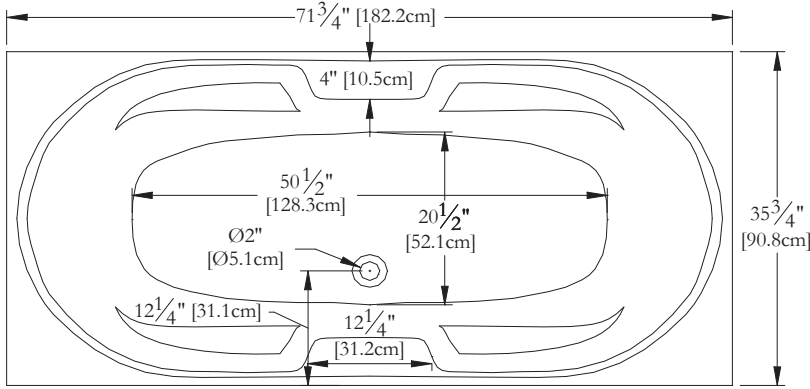

Trois-Pistoles

SPECIFICATIONS TECHNIQUES

Nom du bain : *Lagon 72*
 Collection : Collection Éléance
 Dimensions : 72 X 36 X 23 1/2
 Capacité (gallons/litres) : 46 / 209

CLAVIER NON INSTALLÉ LORSQUE COMMANDÉ AVEC UNE BRIDE DE CARRELAGE OU UNE TÉLÉCOMMANDE

DESSUS

* Les dimensions intérieures sont prises à 4" [10 cm] du fond de la baignoire.(CSA)

* La hauteur totale d'un bain coquille seulement, peut diminuer de ± 1" [2,5 cm].

* Mesures précises à ±1/4" [0.63 cm].
 Spécifications techniques assujetties à des changements sans préavis.