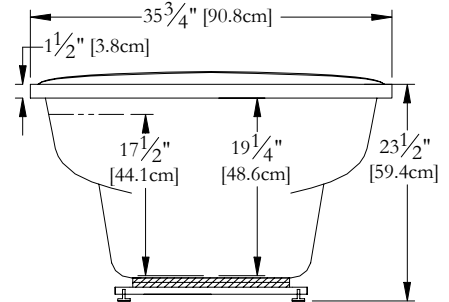

* Les dimensions intérieures sont prises à 4" [10 cm] du fond de la baignoire.(CSA)

* La hauteur totale d'un bain coquille seulement, peut diminuer de ± 1" [2,5 cm].

* Mesures précises à ±1/4" [0.63 cm].
Spécifications techniques assujetties à des changements sans préavis.

LONGUEUR

LARGEUR

POUR L'INSTALLATION D'UNE JUPE, IL PEUT S'AVÉRER NÉCESSAIRE DE SOULEVER VOTRE BAIGNOIRE.