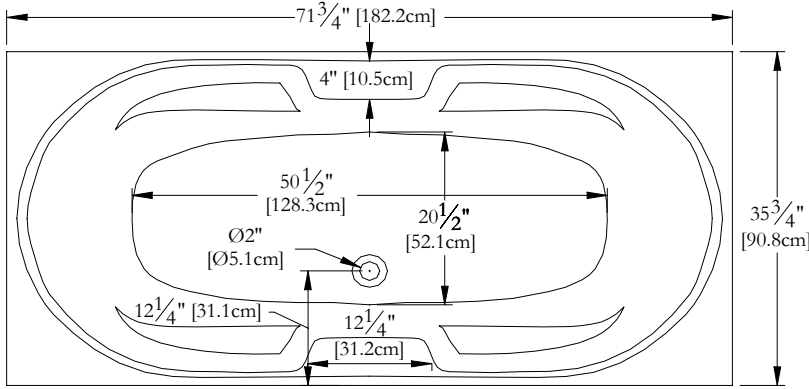

Trois-Pistoles

SPECIFICATIONS TECHNIQUES

Nom du bain : *Lagon 72*
 Collection : Collection Éléance
 Dimensions : 72 X 36 X 23 1/2
 Capacité (gallons/litres) : 46 / 209

CLAVIER NON INSTALLÉ LORSQUE COMMANDÉ AVEC UNE BRIDE DE CARRELAGE OU UNE TÉLÉCOMMANDE

DESSUS

* Les dimensions intérieures sont prises à 4" [10 cm] du fond de la baignoire.(CSA)

* La hauteur totale d'un bain coquille seulement, peut diminuer de ± 1" [2,5 cm].

* Mesures précises à ±1/4" [0.63 cm].
 Spécifications techniques assujetties à des changements sans préavis.