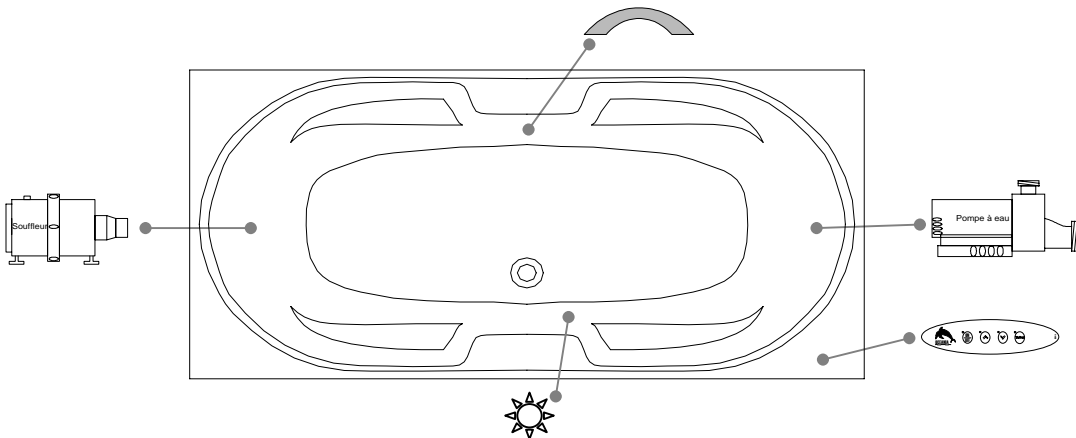

Trois-Pistoles

SPECIFICATIONS TECHNIQUES

Nom du bain : *Lagon 72*
 Collection : Collection Éléance
 Dimensions : 72 X 36 X 23 1/2
 Capacité (gallons/litres) : 46 / 209

CLAVIER NON INSTALLÉ LORSQUE COMMANDÉ AVEC UNE BRIDE DE CARRELAGE OU UNE TÉLÉCOMMANDE

DESSUS

* Les dimensions intérieures sont prises à 4" [10 cm] du fond de la baignoire.(CSA)

* La hauteur totale d'un bain coquille seulement, peut diminuer de ± 1" [2,5 cm].

* Mesures précises à ±1/4" [0.63 cm].
 Spécifications techniques assujetties à des changements sans préavis.

LONGUEUR

LARGEUR

POUR L'INSTALLATION D'UNE JUPE, IL PEUT S'AVÉRER NÉCESSAIRE DE SOULEVER VOTRE BAIGNOIRE.

Positions par défaut

	Pompe
	Souffleur
	Poignée
	Clavier
	Lumière d'ambiance

* Les positions par défaut des ACCESSOIRES/OPTIONS sont approximatives.