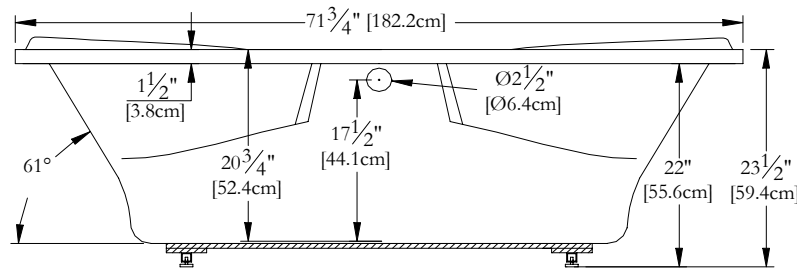

* Les dimensions intérieures sont prises à 4" [10 cm] du fond de la baignoire.(CSA)

* La hauteur totale d'un bain coquille seulement, peut diminuer de ± 1" [2,5 cm].

* Mesures précises à ±1/4" [0.63 cm].
Spécifications techniques assujetties à des changements sans préavis.

LONGUEUR

LARGEUR

POUR L'INSTALLATION D'UNE JUPE, IL PEUT S'AVÉRER NÉCESSAIRE DE SOULEVER VOTRE BAIGNOIRE.