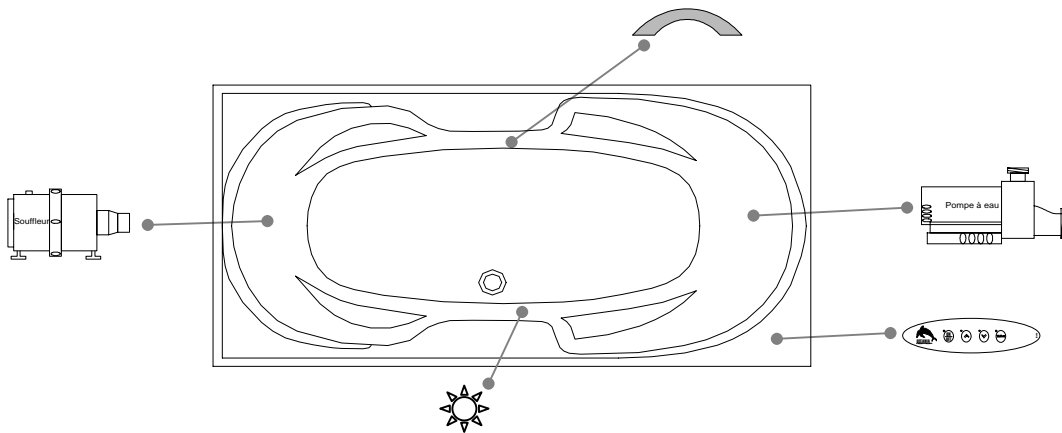

DESSUS

* Les dimensions intérieures sont prises à 4" [10 cm] du fond de la baignoire.(CSA)

* La hauteur totale d'un bain coquille seulement, peut diminuer de ± 1" [2,5 cm].

* Mesures précises à ±1/4" [0.63 cm].
 Spécifications techniques assujetties à des changements sans préavis.

LONGUEUR

LARGEUR

POUR L'INSTALLATION D'UNE JUPE, IL PEUT S'AVÉRER NÉCESSAIRE DE SOULEVER VOTRE BAIGNOIRE.

Positions par défaut

	Pompe
	Souffleur
	Poignée
	Clavier
	Lumière d'ambiance

* Les positions par défaut des ACCESSOIRES/OPTIONS sont approximatives.