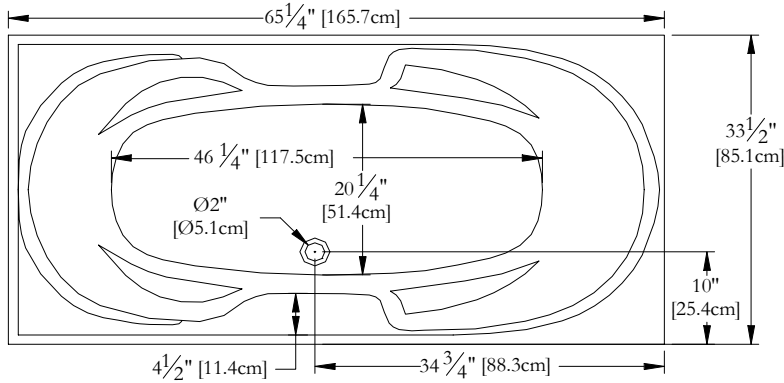

Trois-Pistoles

SPECIFICATIONS TECHNIQUES

Nom du bain : *Lagon 66*
 Collection : Collection Éléance
 Dimensions : 66 X 34 X 23
 Capacité (gallons/litres) : 39 / 177

CLAVIER NON INSTALLÉ LORSQUE COMMANDÉ AVEC UNE BRIDE DE CARRELAGE OU UNE TÉLÉCOMMANDE

DESSUS

* Les dimensions intérieures sont prises à 4" [10 cm] du fond de la baignoire.(CSA)

* La hauteur totale d'un bain coquille seulement, peut diminuer de ± 1" [2,5 cm].

* Mesures précises à ±1/4" [0.63 cm].
 Spécifications techniques assujetties à des changements sans préavis.