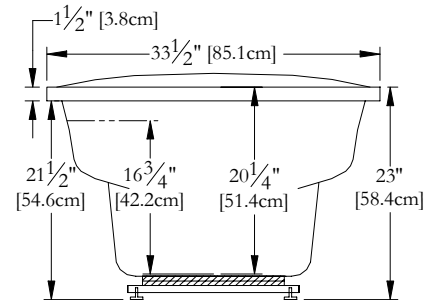

LARGEUR

POUR L'INSTALLATION D'UNE JUPE, IL PEUT S'AVÉRER NÉCESSAIRE DE SOULEVER VOTRE BAIGNOIRE.