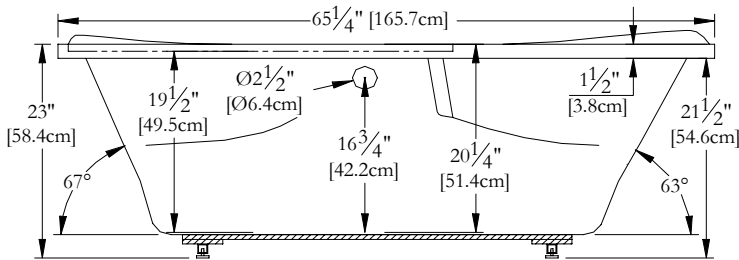

* Les dimensions intérieures sont prises à 4" [10 cm] du fond de la baignoire.(CSA)

* La hauteur totale d'un bain coquille seulement, peut diminuer de ± 1" [2,5 cm].

* Mesures précises à ±1/4" [0.63 cm].
Spécifications techniques assujetties à des changements sans préavis.

LONGUEUR