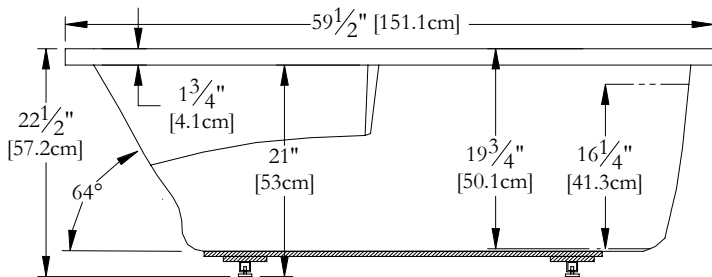

* Les dimensions intérieures sont prises à 4" [10 cm] du fond de la baignoire.(CSA)

* La hauteur totale d'un bain coquille seulement, peut diminuer de ± 1" [2,5 cm].

* Mesures précises à ±1/4" [0.63 cm].
Spécifications techniques assujetties à des changements sans préavis.

LONGUEUR