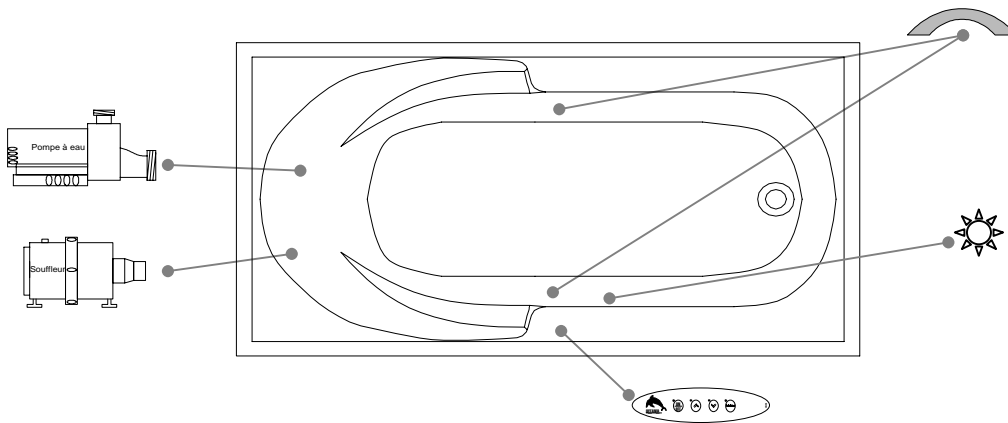

DESSUS

* Les dimensions intérieures sont prises à 4" [10 cm] du fond de la baignoire.(CSA)

* La hauteur totale d'un bain coquille seulement, peut diminuer de ± 1" [2,5 cm].

* Mesures précises à ±1/4" [0.63 cm].
 Spécifications techniques assujetties à des changements sans préavis.

LONGUEUR

LARGEUR

POUR L'INSTALLATION D'UNE JUPE, IL PEUT S'AVÉRER NÉCESSAIRE DE SOULEVER VOTRE BAIGNOIRE.

Positions par défaut

	Pompe
	Souffleur
	Poignée
	Clavier
	Lumière d'ambiance

* Les positions par défaut des ACCESSOIRES/OPTIONS sont approximatives.