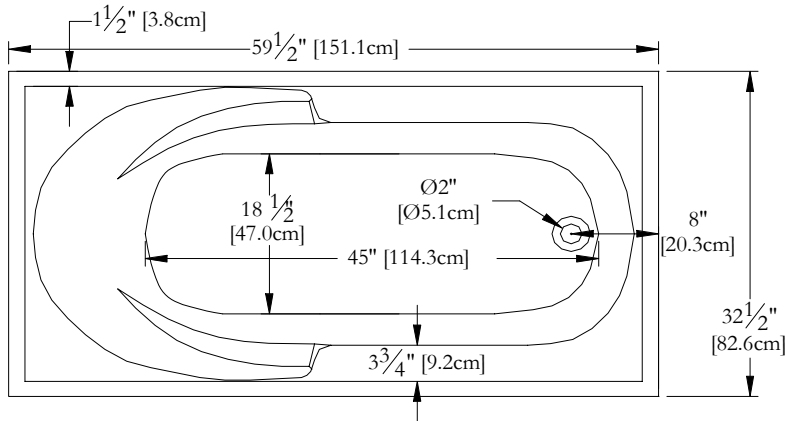

SPECIFICATIONS TECHNIQUES

Nom du bain : *Lagon 60*
 Collection : Collection Élegance
 Dimensions : 60 X 32 X 22 1/2
 Capacité (gallons/litres) : 34 / 155

CLAVIER NON INSTALLÉ LORSQUE COMMANDÉ AVEC UNE BRIDE DE CARRELAGE OU UNE TÉLÉCOMMANDE

DESSUS

* Les dimensions intérieures sont prises à 4" [10 cm] du fond de la baignoire.(CSA)

* La hauteur totale d'un bain coquille seulement, peut diminuer de ± 1" [2,5 cm].

* Mesures précises à ±1/4" [0.63 cm].
 Spécifications techniques assujetties à des changements sans préavis.