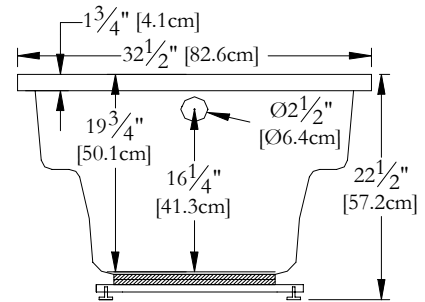

LARGEUR

POUR L'INSTALLATION D'UNE JUPE, IL PEUT S'AVÉRER NÉCESSAIRE DE SOULEVER VOTRE BAIGNOIRE.