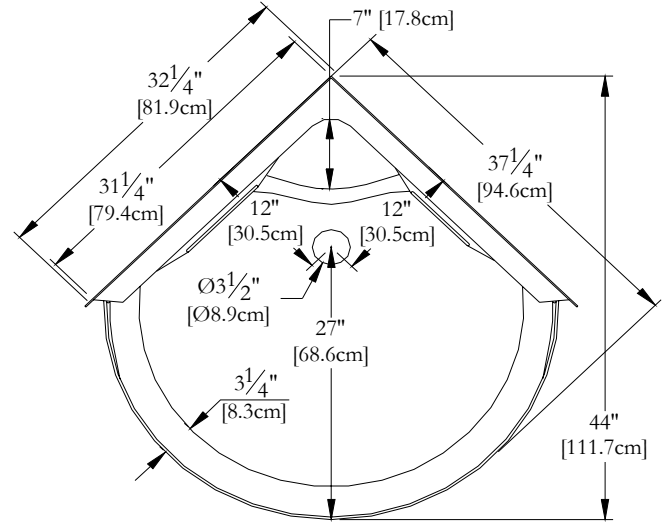

# SPECIFICATIONS TECHNIQUES

Nom : *Heritage [monopièce]*  
 Collection : Collection Douches  
 Dimensions : 32 X 32 X 78

## DESSUS

\* Mesures précises à ±1/4" [0.63 cm].  
 Spécifications techniques assujetties à des changements sans préavis.