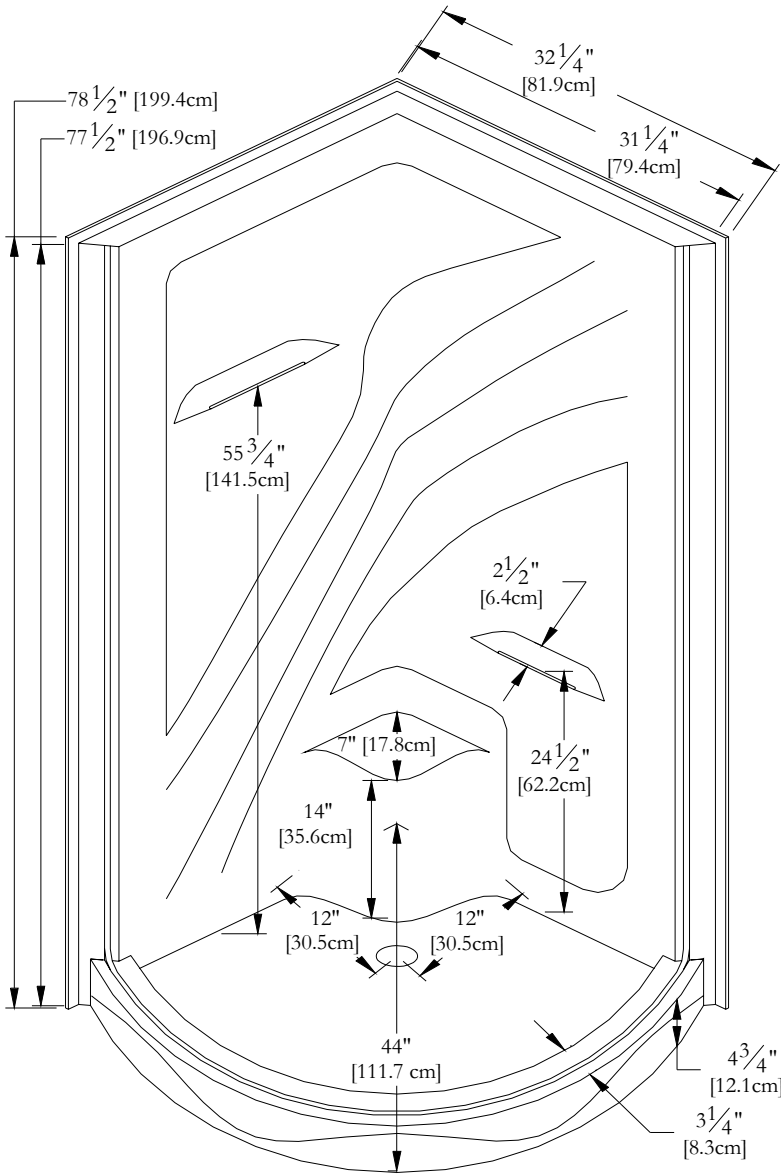

# SPECIFICATIONS TECHNIQUES

Nom : *Heritage [monopièce]*  
 Collection : Collection Douches  
 Dimensions : 32 X 32 X 78

## DESSUS

\* Mesures précises à ±1/4" [0.63 cm].  
 Spécifications techniques assujetties à des changements sans préavis.