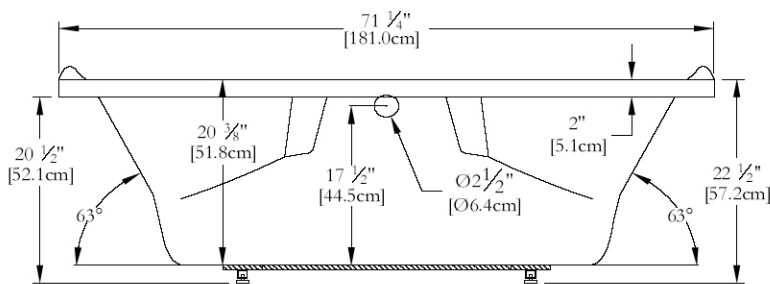

Trois-Pistoles

SPECIFICATIONS TECHNIQUES

Nom du bain : *Golfe Xtra72*
 Collection : Collection Éléance
 Dimensions : 72 X 41 X 22 1/2
 Capacité (gallons/litres) : 51 / 232

JUPE EN ACRYLIQUE NON DISPONIBLE POUR CE MODÈLE

DESSUS

* Les dimensions intérieures sont prises à 4" [10 cm] du fond de la baignoire.(CSA)

* La hauteur totale d'un bain coquille seulement, peut diminuer de ± 1,5" [3,8 cm].

* Mesures précises à ±1/4" [0.63 cm].
 Spécifications techniques assujetties à des changements sans préavis.

* Sur commande spéciale, la hauteur d'un bain peut être modifiée afin que le drain soit au-dessus le niveau du sol.

LONGUEUR

LARGEUR

Positions par défaut

Pompe

Souffleur

Poignée

Clavier