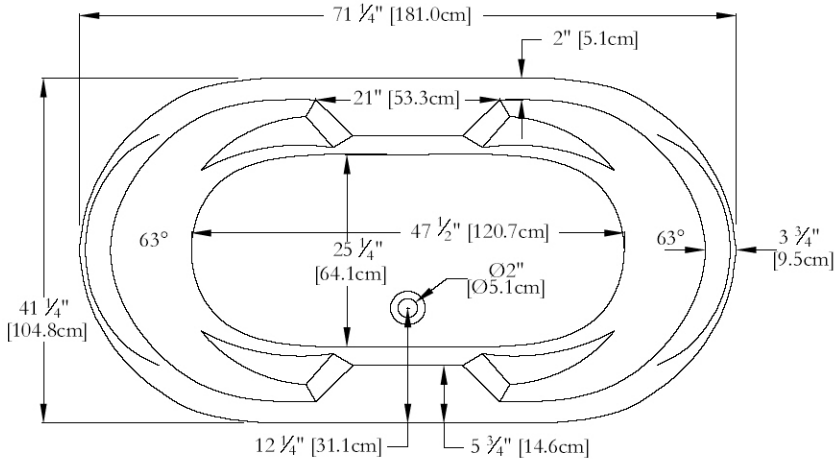

Trois-Pistoles

SPECIFICATIONS TECHNIQUES

Nom du bain : *Golfe Xtra72*
 Collection : Collection Éléance
 Dimensions : 72 X 41 X 22 1/2
 Capacité (gallons/litres) : 51 / 232

JUPE EN ACRYLIQUE NON DISPONIBLE POUR CE MODÈLE

DESSUS

* Les dimensions intérieures sont prises à 4" [10 cm] du fond de la baignoire.(CSA)

* La hauteur totale d'un bain coquille seulement, peut diminuer de ± 1,5" [3,8 cm].

* Mesures précises à ±1/4" [0.63 cm].
 Spécifications techniques assujetties à des changements sans préavis.

* Sur commande spéciale, la hauteur d'un bain peut être modifiée afin que le drain soit au-dessus le niveau du sol.

LONGUEUR

LARGEUR

Positions par défaut

Pompe

Souffleur

Poignée

Clavier