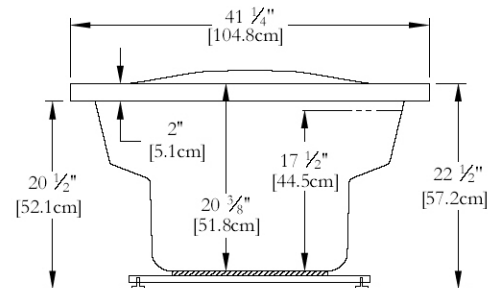

Trois-Pistoles

SPECIFICATIONS TECHNIQUES

Nom du bain : *Golfe Xtra72*
 Collection : Collection Éléance
 Dimensions : 72 X 41 X 22 1/2
 Capacité (gallons/litres) : 51 / 232

JUPE EN ACRYLIQUE NON DISPONIBLE POUR CE MODÈLE

DESSUS

* Les dimensions intérieures sont prises à 4" [10 cm] du fond de la baignoire.(CSA)

* La hauteur totale d'un bain coquille seulement, peut diminuer de ± 1,5" [3,8 cm].

* Mesures précises à ±1/4" [0.63 cm].
 Spécifications techniques assujetties à des changements sans préavis.

* Sur commande spéciale, la hauteur d'un bain peut être modifiée afin que le drain soit au-dessus le niveau du sol.

LONGUEUR

LARGEUR

Positions par défaut

Pompe

Souffleur

Poignée

Clavier