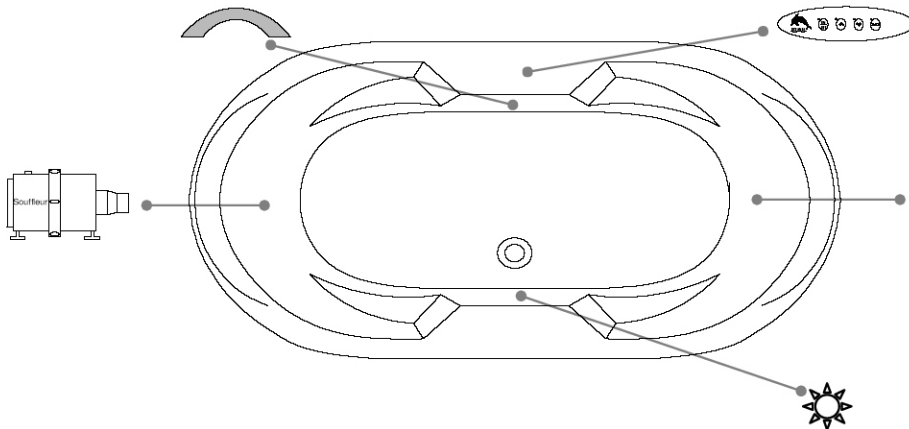

DESSUS

* Les dimensions intérieures sont prises à 4" [10 cm] du fond de la baignoire.(CSA)

* La hauteur totale d'un bain coquille seulement, peut diminuer de ± 1,5" [3,8 cm].

* Mesures précises à ±1/4" [0.63 cm].
 Spécifications techniques assujetties à des changements sans préavis.

* Sur commande spéciale, la hauteur d'un bain peut être modifiée afin que le drain soit au-dessus le niveau du sol.

LONGUEUR

LARGEUR

Positions par défaut

Pompe

Souffleur

Poignée

Clavier