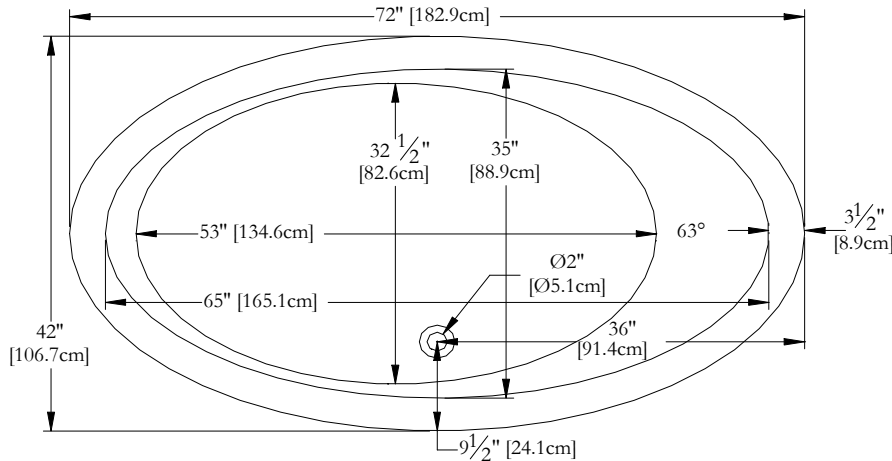

Nom du bain : *Grace 24*
 Collection : Collection Harmonie
 Dimensions : 72 X 42 X 24
 Capacité (gallons/litres) : 89 / 405

Trois-Pistoles

DESSUS

* Les dimensions intérieures sont prises à 4" [10 cm] du fond de la baignoire.(CSA)

* La hauteur totale d'un bain coquille seulement, peut diminuer de ± 1" [2,5 cm].

* Mesures précises à ±1/4" [0.63 cm].
 Spécifications techniques assujetties à des changements sans préavis.

LONGUEUR

LARGEUR