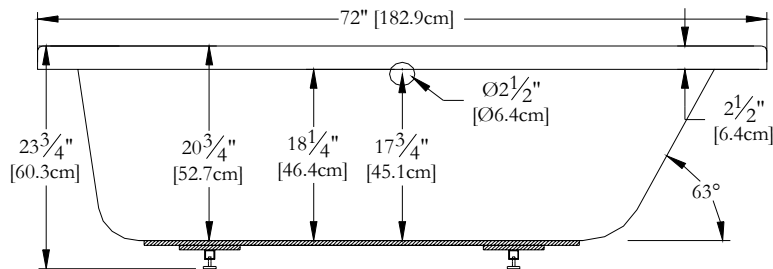

Nom du bain : *Grace 24*
 Collection : Collection Harmonie
 Dimensions : 72 X 42 X 24
 Capacité (gallons/litres) : 89 / 405

Trois-Pistoles

DESSUS

* Les dimensions intérieures sont prises à 4" [10 cm] du fond de la baignoire.(CSA)

* La hauteur totale d'un bain coquille seulement, peut diminuer de ± 1" [2,5 cm].

* Mesures précises à ±1/4" [0.63 cm].
 Spécifications techniques assujetties à des changements sans préavis.

LONGUEUR

LARGEUR