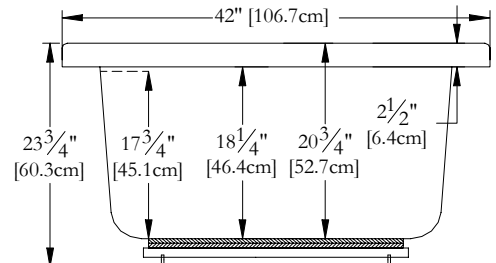

Nom du bain : *Grace 24*
 Collection : Collection Harmonie
 Dimensions : 72 X 42 X 24
 Capacité (gallons/litres) : 89 / 405

Trois-Pistoles

DESSUS

* Les dimensions intérieures sont prises à 4" [10 cm] du fond de la baignoire.(CSA)

* La hauteur totale d'un bain coquille seulement, peut diminuer de ± 1" [2,5 cm].

* Mesures précises à ±1/4" [0.63 cm].
 Spécifications techniques assujetties à des changements sans préavis.

LONGUEUR

LARGEUR