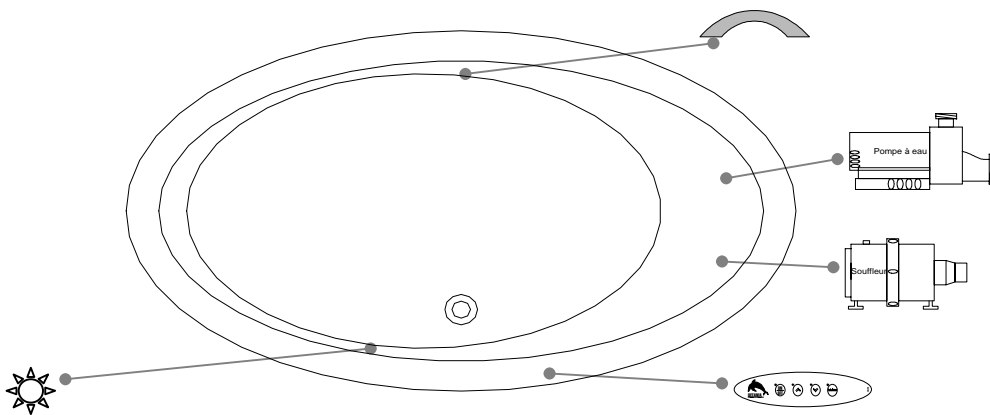

Nom du bain : *Grace 24*
 Collection : Collection Harmonie
 Dimensions : 72 X 42 X 24
 Capacité (gallons/litres) : 89 / 405

Trois-Pistoles

DESSUS

* Les dimensions intérieures sont prises à 4" [10 cm] du fond de la baignoire.(CSA)

* La hauteur totale d'un bain coquille seulement, peut diminuer de ± 1" [2,5 cm].

* Mesures précises à ±1/4" [0.63 cm].
 Spécifications techniques assujetties à des changements sans préavis.

LONGUEUR

LARGEUR

Positions par défaut

Pompe

Souffleur

Poignée

Clavier

Lumière d'ambiance

* Les positions par défaut des ACCESSOIRES/OPTIONS sont approximatives.

Bains Océania Baths inc.
 8, rue Patrice Côté
 Trois-Pistoles (Québec)
 Canada, G0L 4K0