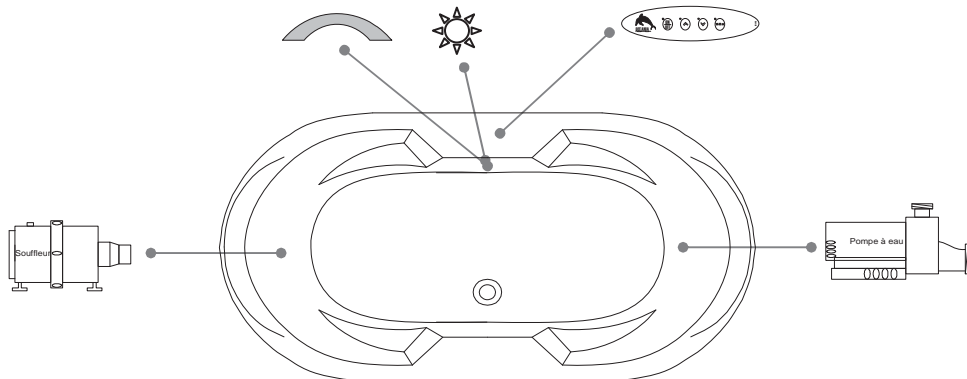

Thetford Mines

SPECIFICATIONS TECHNIQUES

Nom du bain : *Golfe Xtra66*
 Collection : Collection *Élégance*
 Dimensions : 66 X 36 X 23 1/2
 Capacité (gallons/litres) : 37 / 168

DESSUS

* Les dimensions intérieures sont prises à 4" [10 cm] du fond de la baignoire.(CSA)

* Mesures précises à ±1/4" [0.63 cm].
 Spécifications techniques assujetties à des changements sans préavis.

LONGUEUR

LARGEUR

Positions par défaut

Pompe

Souffleur

Poignée

Clavier