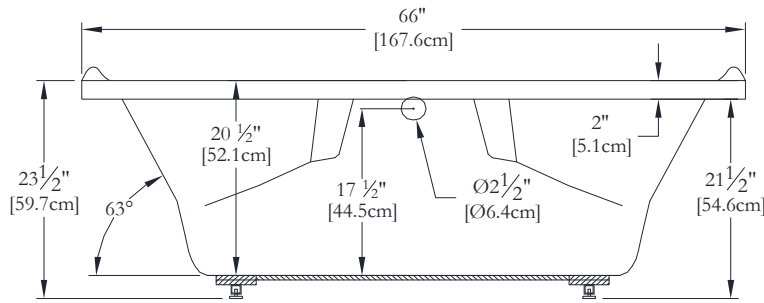

Thetford Mines

SPECIFICATIONS TECHNIQUES

Nom du bain : *Golfe Xtra66*
 Collection : Collection *Élégance*
 Dimensions : 66 X 36 X 23 1/2
 Capacité (gallons/litres) : 37 / 168

DESSUS

* Les dimensions intérieures sont prises à 4" [10 cm] du fond de la baignoire.(CSA)

* Mesures précises à ±1/4" [0.63 cm].
 Spécifications techniques assujetties à des changements sans préavis.

LONGUEUR

LARGEUR

Positions par défaut

Pompe

Souffleur

Poignée

Clavier