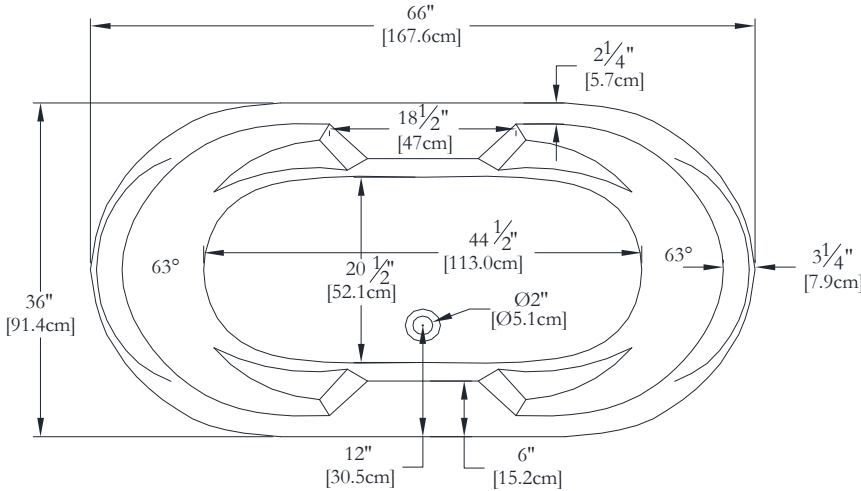

Thetford Mines

SPECIFICATIONS TECHNIQUES

Nom du bain : *Golfe Xtra66*
 Collection : Collection *Élégance*
 Dimensions : 66 X 36 X 23 1/2
 Capacité (gallons/litres) : 37 / 168

DESSUS

* Les dimensions intérieures sont prises à 4" [10 cm] du fond de la baignoire.(CSA)

* Mesures précises à ±1/4" [0.63 cm].
 Spécifications techniques assujetties à des changements sans préavis.

LONGUEUR

LARGEUR

Positions par défaut

Pompe

Souffleur

Poignée

Clavier