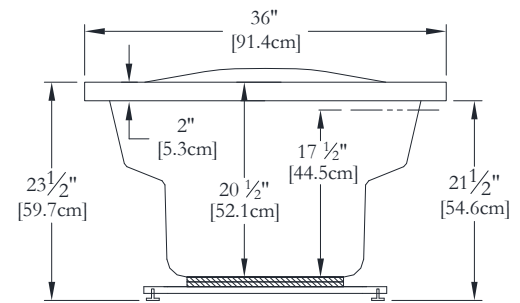

Thetford Mines

SPECIFICATIONS TECHNIQUES

Nom du bain : *Golfe Xtra66*
 Collection : Collection *Élégance*
 Dimensions : 66 X 36 X 23 1/2
 Capacité (gallons/litres) : 37 / 168

DESSUS

* Les dimensions intérieures sont prises à 4" [10 cm] du fond de la baignoire.(CSA)

* Mesures précises à ±1/4" [0.63 cm].
 Spécifications techniques assujetties à des changements sans préavis.

LONGUEUR

LARGEUR

Positions par défaut

Pompe

Souffleur

Poignée

Clavier