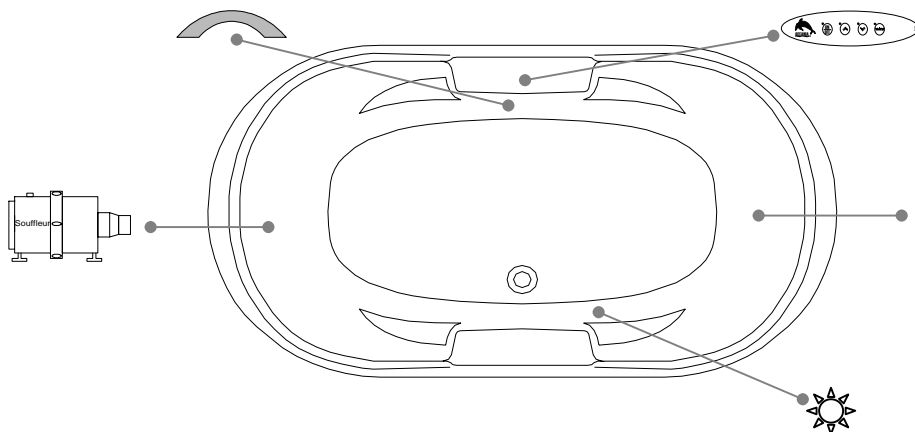

Trois-Pistoles

SPECIFICATIONS TECHNIQUES

Nom du bain : *Golfe 72*
 Collection : Collection Élégance
 Dimensions : 72 X 41 X 23
 Capacité (gallons/litres) : 51 / 232

JUPE EN ACRYLIQUE NON DISPONIBLE POUR CE MODÈLE

DESSUS

* Les dimensions intérieures sont prises à 4" [10 cm] du fond de la baignoire.(CSA)

* La hauteur totale d'un bain coquille seulement, peut diminuer de ± 1" [2,5 cm].

* Mesures précises à ±1/4" [0.63 cm].
 Spécifications techniques assujetties à des changements sans préavis.

LONGUEUR

LARGEUR

Positions par défaut

Pompe

Souffleur

Poignée

Clavier

Lumière d'ambiance