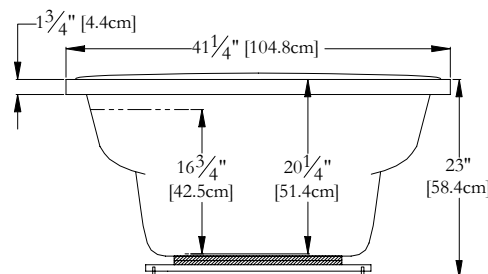

Trois-Pistoles

SPECIFICATIONS TECHNIQUES

Nom du bain : *Golfe 72*
 Collection : Collection Élégance
 Dimensions : 72 X 41 X 23
 Capacité (gallons/litres) : 51 / 232

JUPE EN ACRYLIQUE NON DISPONIBLE POUR CE MODÈLE

DESSUS

* Les dimensions intérieures sont prises à 4" [10 cm] du fond de la baignoire.(CSA)

* La hauteur totale d'un bain coquille seulement, peut diminuer de ± 1" [2,5 cm].

* Mesures précises à ±1/4" [0.63 cm].
 Spécifications techniques assujetties à des changements sans préavis.

LONGUEUR

LARGEUR

Positions par défaut

Pompe

Souffleur

Poignée

Clavier

Lumière d'ambiance