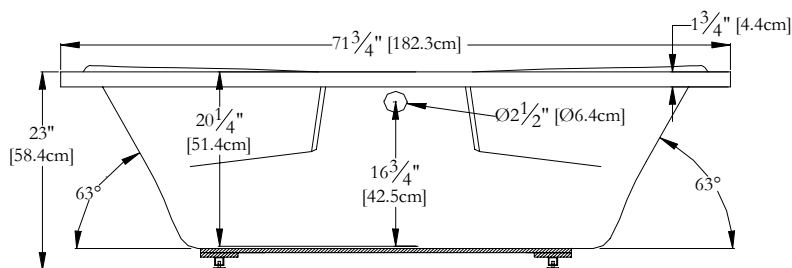

Trois-Pistoles

SPECIFICATIONS TECHNIQUES

Nom du bain : *Golfe 72*
 Collection : Collection Élégance
 Dimensions : 72 X 41 X 23
 Capacité (gallons/litres) : 51 / 232

JUPE EN ACRYLIQUE NON DISPONIBLE POUR CE MODÈLE

DESSUS

* Les dimensions intérieures sont prises à 4" [10 cm] du fond de la baignoire.(CSA)

* La hauteur totale d'un bain coquille seulement, peut diminuer de ± 1" [2,5 cm].

* Mesures précises à ±1/4" [0.63 cm].
 Spécifications techniques assujetties à des changements sans préavis.

LONGUEUR

LARGEUR

Positions par défaut

Pompe

Souffleur

Poignée

Clavier

Lumière d'ambiance