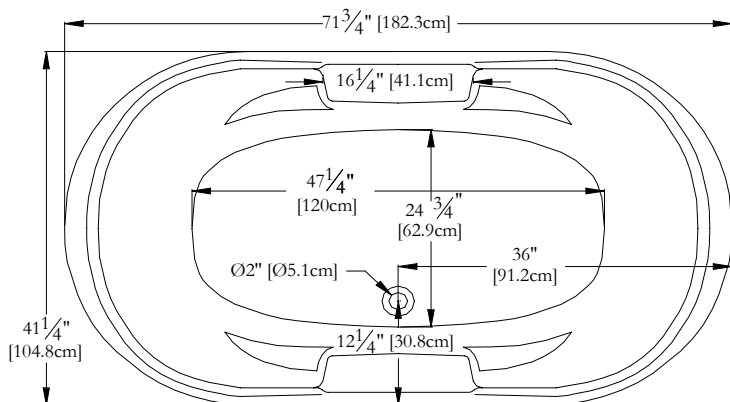

Trois-Pistoles

SPECIFICATIONS TECHNIQUES

Nom du bain : *Golfe 72*
 Collection : Collection Élégance
 Dimensions : 72 X 41 X 23
 Capacité (gallons/litres) : 51 / 232

JUPE EN ACRYLIQUE NON DISPONIBLE POUR CE MODÈLE

DESSUS

* Les dimensions intérieures sont prises à 4" [10 cm] du fond de la baignoire.(CSA)

* La hauteur totale d'un bain coquille seulement, peut diminuer de ± 1" [2,5 cm].

* Mesures précises à ±1/4" [0.63 cm].
 Spécifications techniques assujetties à des changements sans préavis.

LONGUEUR

LARGEUR

Positions par défaut

Pompe

Souffleur

Poignée

Clavier

Lumière d'ambiance