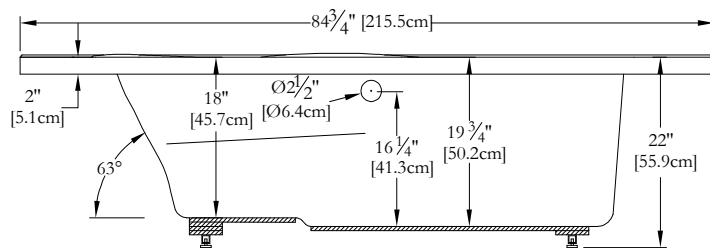

SPECIFICATIONS TECHNIQUES

Nom du bain : *Geneviève 60*
Collection : Collection Éléance
Dimensions : 60 X 60 X 22
Capacité (gallons/litres) : 68 / 309
Hauteur système: 22"
Hauteur bain seul: 21"

JUPE EN ACRYLIQUE NON DISPONIBLE POUR CE MODÈLE
BRIDES DE CARRELAGE INTÉGRÉES POUR CE MODÈLE

DESSUS

* Les dimensions intérieures sont prises à 4" [10 cm] du fond de la baignoire.(CSA)

* La hauteur totale d'un bain coquille seulement, peut diminuer de ± 1" [2,5 cm].

* Mesures précises à ±1/4" [0.63 cm].
Spécifications techniques assujetties à des changements sans préavis.

* Sur commande spéciale, la hauteur d'un bain peut être modifiée afin que le drain soit au-dessus le niveau du sol.

DEVANT

Positions par défaut

Pompe

Souffleur

Poignée

Clavier

Lumière d'ambiance

* Les positions par défaut des ACCESSOIRES/OPTIONS sont approximatives.