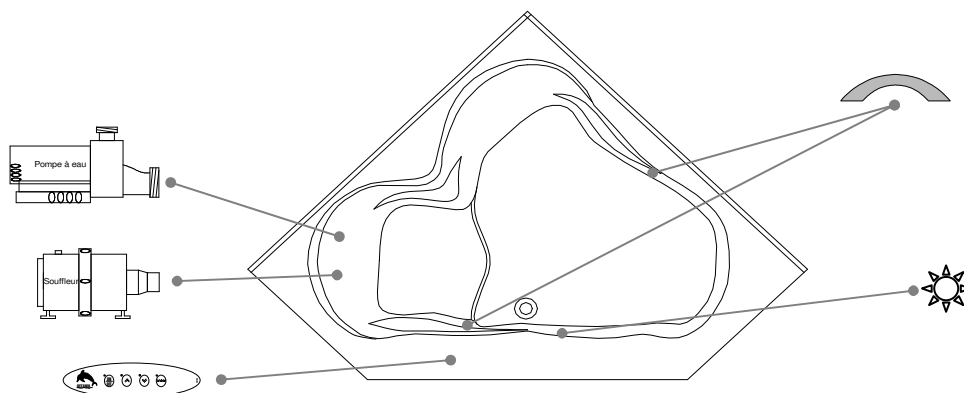

Positions par défaut

Pompe

Souffleur

Poignée

Clavier

Lumière d'ambiance

* Les positions par défaut des ACCESSOIRES/OPTIONS sont approximatives.