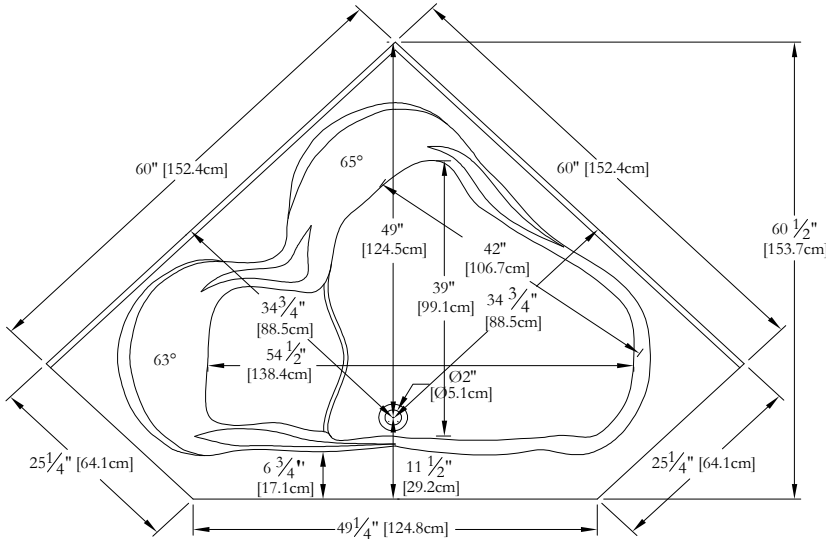

# SPECIFICATIONS TECHNIQUES

Nom du bain : *Geneviève 60*  
 Collection : Collection Éléance  
 Dimensions : 60 X 60 X 22  
 Capacité (gallons/litres) : 68 / 309  
 Hauteur système: 22"  
 Hauteur bain seul: 21"

**JUPE EN ACRYLIQUE NON DISPONIBLE POUR CE MODÈLE**  
**BRIDES DE CARRELAGE INTÉGRÉES POUR CE MODÈLE**

**DESSUS**

\* Les dimensions intérieures sont prises à 4" [10 cm] du fond de la baignoire.(CSA)

\* La hauteur totale d'un bain coquille seulement, peut diminuer de ± 1" [2,5 cm].

\* Mesures précises à ±1/4" [0.63 cm].  
 Spécifications techniques assujetties à des changements sans préavis.

\* Sur commande spéciale, la hauteur d'un bain peut être modifiée afin que le drain soit au-dessus le niveau du sol.