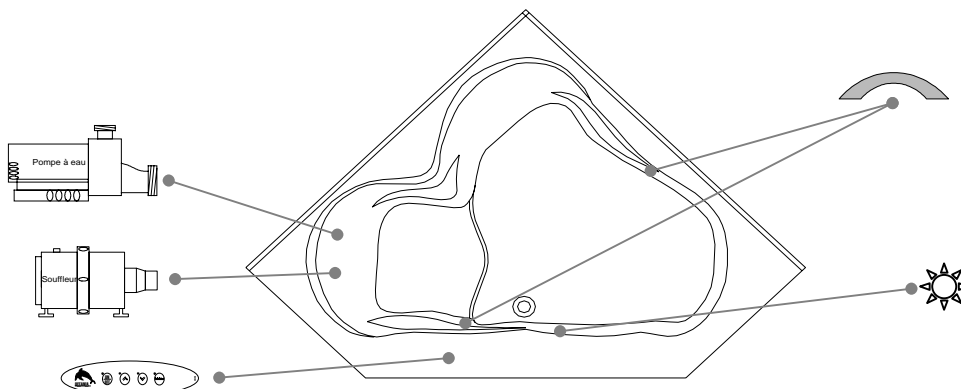

SPECIFICATIONS TECHNIQUES

Nom du bain : **Geneviève 60**
 Collection : **Collection Éléance**
 Dimensions : **60 X 60 X 22 1/2**
 Capacité (gallons/litres) : **68 / 309**

JUPE EN ACRYLIQUE NON DISPONIBLE POUR CE MODÈLE

DESSUS

* Les dimensions intérieures sont prises à 4" [10 cm] du fond de la baignoire.(CSA)

* La hauteur totale d'un bain coquille seulement, peut diminuer de ± 1" [2,5 cm].

* Mesures précises à ±1/4" [0.63 cm].
 Spécifications techniques assujetties à des changements sans préavis.

DEVANT

Positions par défaut

Pompe

Souffleur

Poignée

Clavier

Lumière d'ambiance

* Les positions par défaut des ACCESSOIRES/OPTIONS sont approximatives.