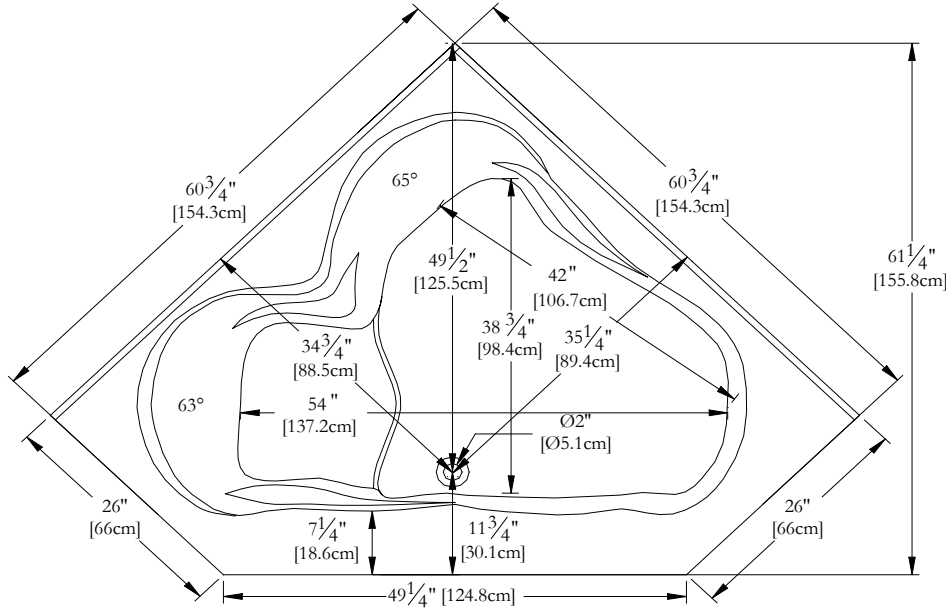

SPECIFICATIONS TECHNIQUES

Nom du bain : **Geneviève 60**
 Collection : **Collection Éléance**
 Dimensions : **60 X 60 X 22 1/2**
 Capacité (gallons/litres) : **68 / 309**

JUPE EN ACRYLIQUE NON DISPONIBLE POUR CE MODÈLE

DESSUS

* Les dimensions intérieures sont prises à 4" [10 cm] du fond de la baignoire.(CSA)

* La hauteur totale d'un bain coquille seulement, peut diminuer de ± 1" [2,5 cm].

* Mesures précises à ±1/4" [0.63 cm].
 Spécifications techniques assujetties à des changements sans préavis.