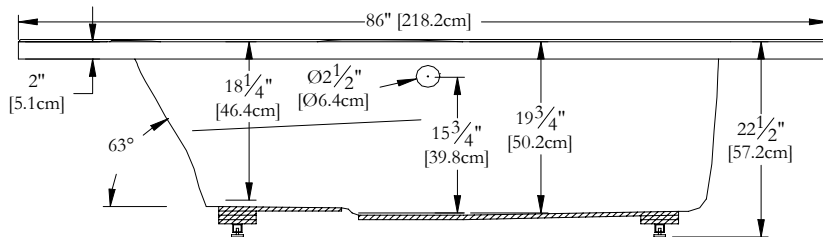

SPECIFICATIONS TECHNIQUES

Nom du bain : **Geneviève 60**
Collection : **Collection Éléance**
Dimensions : **60 X 60 X 22 1/2**
Capacité (gallons/litres) : **68 / 309**

JUPE EN ACRYLIQUE NON DISPONIBLE POUR CE MODÈLE

DESSUS

* Les dimensions intérieures sont prises à 4" [10 cm] du fond de la baignoire.(CSA)

* La hauteur totale d'un bain coquille seulement, peut diminuer de ± 1" [2,5 cm].

* Mesures précises à ±1/4" [0.63 cm].
Spécifications techniques assujetties à des changements sans préavis.

DEVANT

Positions par défaut

Pompe

Souffleur

Poignée

Clavier

Lumière d'ambiance

* Les positions par défaut des ACCESSOIRES/OPTIONS sont approximatives.

Bains Océania Baths inc.
8, rue Patrice Côté
Trois-Pistoles (Québec)
Canada, G0L 4K0

Sans frais
1-888-851-8918
1-877-332-4224

Télécopie
1-877-880-8918
1-866-460-4334

Siège Social:
Bains Océania Baths inc.
591, avenue des Entreprises
Thetford Mines (Québec)
Canada, G6H 4B2

www.bainsoceaniabaths.com