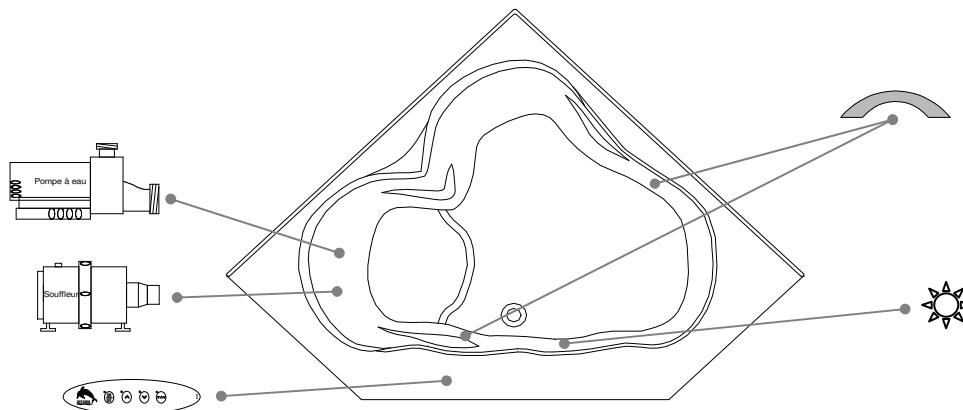

Positions par défaut

Pompe

Souffleur

Poignée

Clavier

Lumière d'ambiance

* Les positions par défaut des ACCESSOIRES/OPTIONS sont approximatives.

Bains Océania Baths inc.
8, rue Patrice Côté
Trois-Pistoles (Québec)
Canada, G0L 4K0

Sans frais
1-888-851-8918
1-877-332-4224

Télécopie
1-877-880-8918
1-866-460-4334

Siège Social:
Bains Océania Baths inc.
591, avenue des Entreprises
Thetford Mines (Québec)
Canada, G6H 4B2

www.bainsoceaniabaths.com