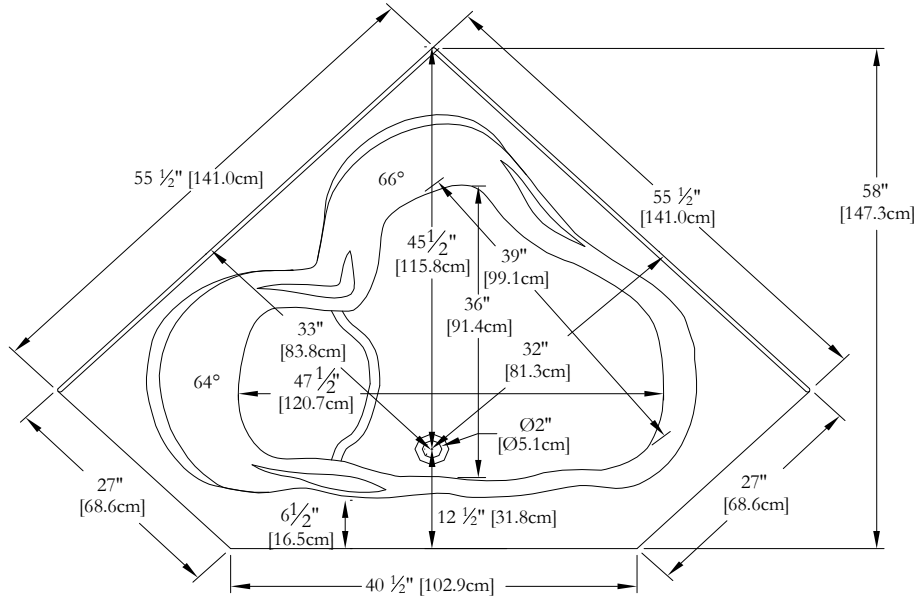

Thetford Mines

SPECIFICATIONS TECHNIQUES

Nom du bain : *Geneviève 56*
 Collection : Collection Éléance
 Dimensions : 56 X 56 X 22
 Capacité (gallons/litres) : 59 / 268
 Hauteur système: 22"
 Hauteur bain seul: 21"

**JUPE EN ACRYLIQUE NON DISPONIBLE POUR CE MODÈLE
 BRIDES DE CARRELAGE INTÉGRÉES POUR CE MODÈLE**

DESSUS

* Les dimensions intérieures sont prises à 4" [10 cm] du fond de la baignoire.(CSA)

* La hauteur totale d'un bain coquille seulement, peut diminuer de ± 1" [2,5 cm].

* Mesures précises à ±1/4" [0.63 cm].
 Spécifications techniques assujetties à des changements sans préavis.

* Sur commande spéciale, la hauteur d'un bain peut être modifiée afin que le drain soit au-dessus le niveau du sol.