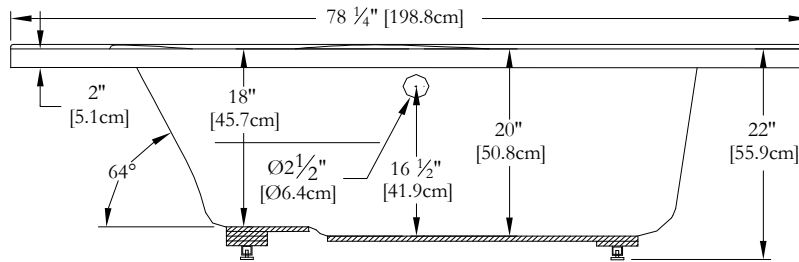

Thetford Mines

SPECIFICATIONS TECHNIQUES

Nom du bain : *Geneviève 56*
Collection : Collection Éléance
Dimensions : 56 X 56 X 22
Capacité (gallons/litres) : 59 / 268
Hauteur système: 22"
Hauteur bain seul: 21"

**JUPE EN ACRYLIQUE NON DISPONIBLE POUR CE MODÈLE
BRIDES DE CARRELAGE INTÉGRÉES POUR CE MODÈLE**

DESSUS

* Les dimensions intérieures sont prises à 4" [10 cm] du fond de la baignoire.(CSA)

* La hauteur totale d'un bain coquille seulement, peut diminuer de ± 1" [2,5 cm].

* Mesures précises à ±1/4" [0.63 cm].
Spécifications techniques assujetties à des changements sans préavis.

* Sur commande spéciale, la hauteur d'un bain peut être modifiée afin que le drain soit au-dessus le niveau du sol.

DEVANT

Positions par défaut

Pompe

Souffleur

Poignée

Clavier

Lumière d'ambiance

* Les positions par défaut des ACCESSOIRES/OPTIONS sont approximatives.

Bains Océania Baths inc.
8, rue Patrice Côté
Trois-Pistoles (Québec)
Canada, G0L 4K0

Sans frais
1-888-851-8918
1-877-332-4224

Télécopie
1-877-880-8918
1-866-460-4334

Siège Social:
Bains Océania Baths inc.
591, avenue des Entreprises
Thetford Mines (Québec)
Canada, G6H 4B2

www.bainsoceaniabaths.com