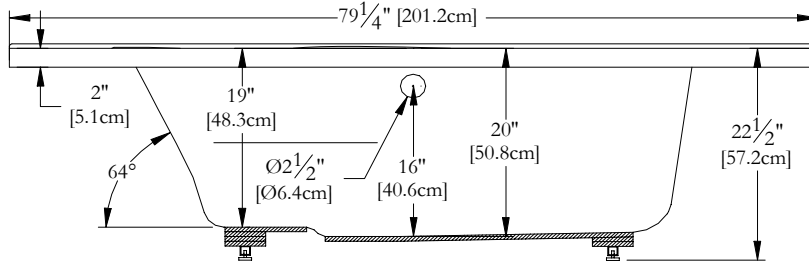

SPECIFICATIONS TECHNIQUES

Nom du bain : *Geneviève 56*
Collection : Collection Éléance
Dimensions : 56 X 56 X 22 1/2
Capacité (gallons/litres) : 59 / 268

JUPE EN ACRYLIQUE NON DISPONIBLE POUR CE MODÈLE

DESSUS

* Les dimensions intérieures sont prises à 4" [10 cm] du fond de la baignoire.(CSA)

* La hauteur totale d'un bain coquille seulement, peut diminuer de ± 1" [2,5 cm].

* Mesures précises à ±1/4" [0.63 cm].
Spécifications techniques assujetties à des changements sans préavis.

DEVANT

Positions par défaut

Pompe

Souffleur

Poignée

Clavier

Lumière d'ambiance

* Les positions par défaut des ACCESSOIRES/OPTIONS sont approximatives.

Bains Océania Baths inc.
8, rue Patrice Côté
Trois-Pistoles (Québec)
Canada, G0L 4K0

Sans frais
1-888-851-8918
1-877-332-4224

Télécopie
1-877-880-8918
1-866-460-4334

Siège Social:
Bains Océania Baths inc.
591, avenue des Entreprises
Thetford Mines (Québec)
Canada, G6H 4B2