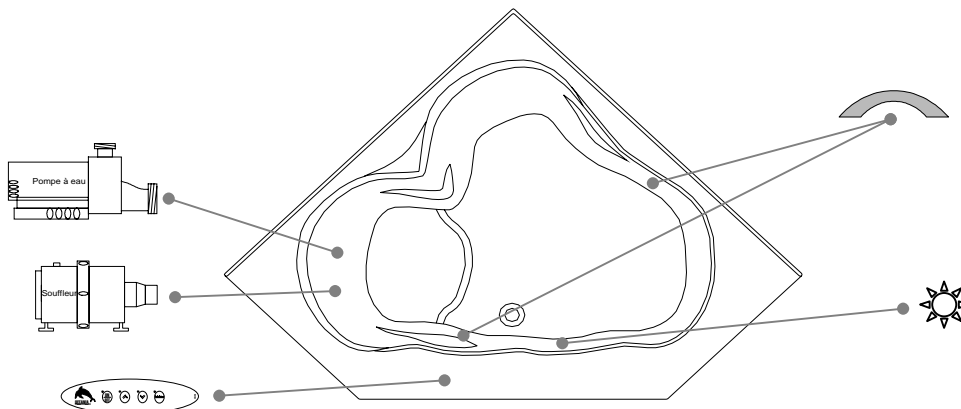

SPECIFICATIONS TECHNIQUES

Nom du bain : *Geneviève 56*
 Collection : Collection Éléance
 Dimensions : 56 X 56 X 22 1/2
 Capacité (gallons/litres) : 59 / 268

JUPE EN ACRYLIQUE NON DISPONIBLE POUR CE MODÈLE

DESSUS

* Les dimensions intérieures sont prises à 4" [10 cm] du fond de la baignoire.(CSA)

* La hauteur totale d'un bain coquille seulement, peut diminuer de ± 1" [2,5 cm].

* Mesures précises à ±1/4" [0.63 cm].
 Spécifications techniques assujetties à des changements sans préavis.

DEVANT

Positions par défaut

Pompe

Souffleur

Poignée

Clavier

Lumière d'ambiance

* Les positions par défaut des ACCESSOIRES/OPTIONS sont approximatives.