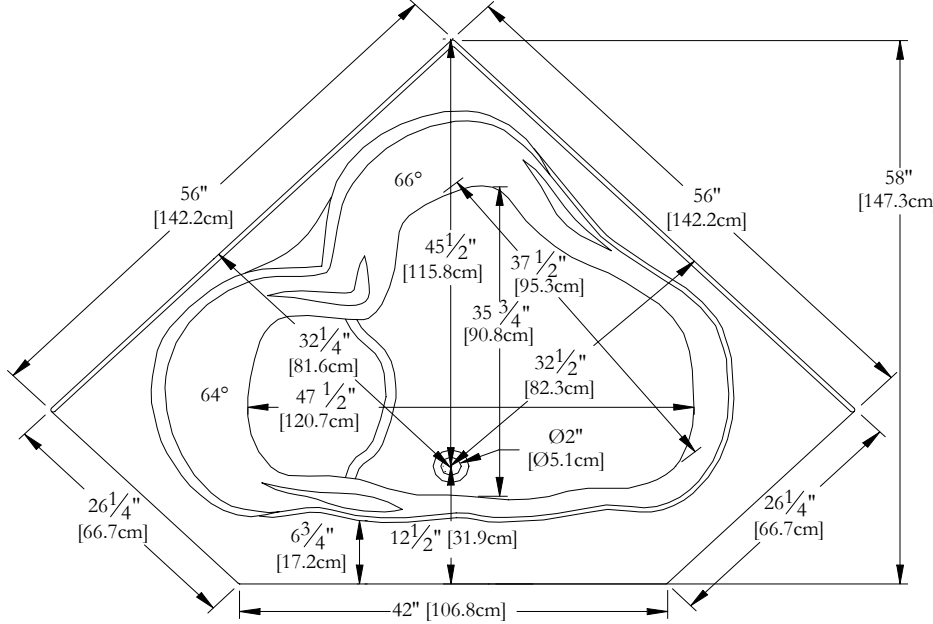

SPECIFICATIONS TECHNIQUES

Nom du bain : *Geneviève 56*
 Collection : Collection Éléance
 Dimensions : 56 X 56 X 22 1/2
 Capacité (gallons/litres) : 59 / 268

JUPE EN ACRYLIQUE NON DISPONIBLE POUR CE MODÈLE

DESSUS

* Les dimensions intérieures sont prises à 4" [10 cm] du fond de la baignoire.(CSA)

* La hauteur totale d'un bain coquille seulement, peut diminuer de ± 1" [2,5 cm].

* Mesures précises à ±1/4" [0.63 cm].
 Spécifications techniques assujetties à des changements sans préavis.