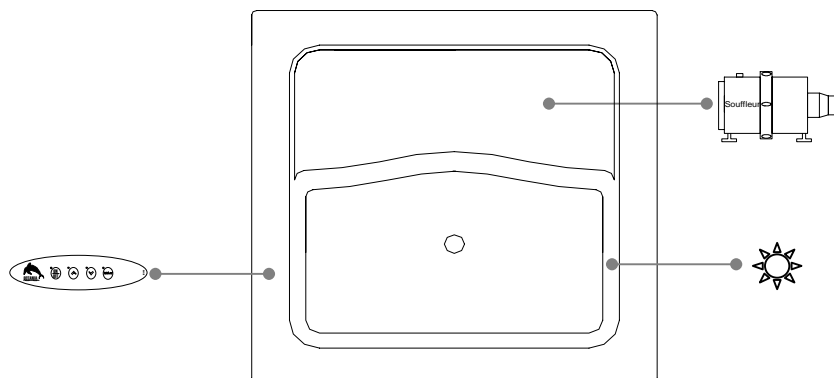

# SPECIFICATIONS TECHNIQUES

Nom du bain : *Geisha*  
 Collection : Collection Harmonie  
 Dimensions : 40 X 40 X 37  
 Capacité (gallons/litres) : 92 / 419

## BAIN DEUX PIÈCES AVEC DRAIN NON STANDARD PLANIFICATION SUPPLÉMENTAIRE REQUISE POUR L'INSTALLATION DU DRAIN

DESSUS

\* Les dimensions intérieures sont prises à 4" [10cm] du fond de la baignoire.(CSA)

\* La hauteur totale d'un bain coquille seulement, peut diminuer de ± 1" [2,5 cm].

\* Mesures précises à ±1/4" [0.63 cm].  
 Spécifications techniques assujetties à des changements sans préavis.

LONGUEUR

LARGEUR

### Positions par défaut

\* Pompe non disponible sur ce modèle

**Souffleur**

**Clavier**

**Lumière d'ambiance**

\* Les positions par défaut des ACCESSOIRES/OPTIONS sont approximatives.

**Bains Océania Baths inc.**  
 8, rue Patrice Côté  
 Trois-Pistoles (Québec)  
 Canada, G0L 4K0