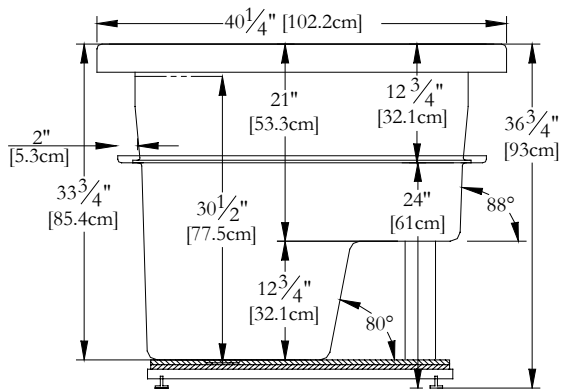

# SPECIFICATIONS TECHNIQUES

Nom du bain : *Geisha*  
 Collection : Collection Harmonie  
 Dimensions : 40 X 40 X 37  
 Capacité (gallons/litres) : 92 / 419

## BAIN DEUX PIÈCES AVEC DRAIN NON STANDARD PLANIFICATION SUPPLÉMENTAIRE REQUISE POUR L'INSTALLATION DU DRAIN

DESSUS

\* Les dimensions intérieures sont prises à 4" [10cm] du fond de la baignoire.(CSA)

\* La hauteur totale d'un bain coquille seulement, peut diminuer de ± 1" [2,5 cm].

\* Mesures précises à ±1/4" [0.63 cm].  
 Spécifications techniques assujetties à des changements sans préavis.

LONGUEUR

LARGEUR