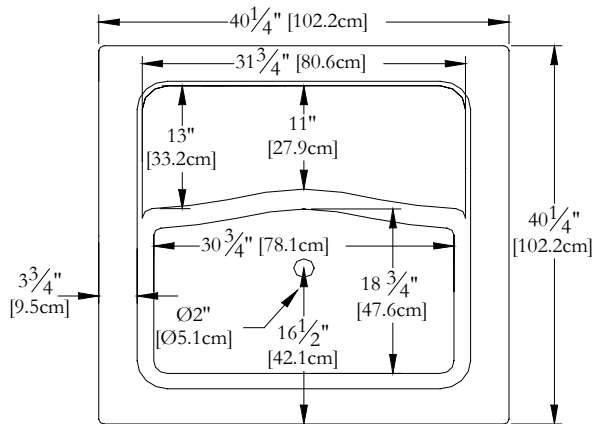

# SPECIFICATIONS TECHNIQUES

Nom du bain : *Geisha*  
 Collection : Collection Harmonie  
 Dimensions : 40 X 40 X 37  
 Capacité (gallons/litres) : 92 / 419

## BAIN DEUX PIÈCES AVEC DRAIN NON STANDARD PLANIFICATION SUPPLÉMENTAIRE REQUISE POUR L'INSTALLATION DU DRAIN

DESSUS

\* Les dimensions intérieures sont prises à 4" [10cm] du fond de la baignoire.(CSA)

\* La hauteur totale d'un bain coquille seulement, peut diminuer de ± 1" [2,5 cm].

\* Mesures précises à ±1/4" [0.63 cm].  
 Spécifications techniques assujetties à des changements sans préavis.

LONGUEUR

LARGEUR