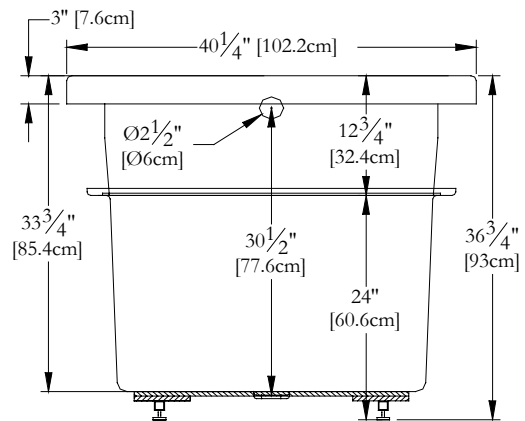

# SPECIFICATIONS TECHNIQUES

Nom du bain : *Geisha*  
 Collection : Collection Harmonie  
 Dimensions : 40 X 40 X 37  
 Capacité (gallons/litres) : 92 / 419

## BAIN DEUX PIÈCES AVEC DRAIN NON STANDARD PLANIFICATION SUPPLÉMENTAIRE REQUISE POUR L'INSTALLATION DU DRAIN

DESSUS

\* Les dimensions intérieures sont prises à 4" [10cm] du fond de la baignoire.(CSA)

\* La hauteur totale d'un bain coquille seulement, peut diminuer de ± 1" [2,5 cm].

\* Mesures précises à ±1/4" [0.63 cm].  
 Spécifications techniques assujetties à des changements sans préavis.

LONGUEUR

LARGEUR