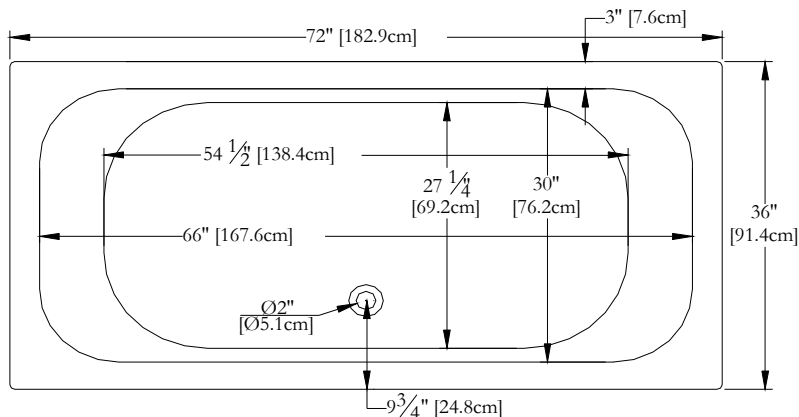

SPECIFICATIONS TECHNIQUES

Nom du bain : *Freedom Autonome*
 Collection : Collection Harmonie
 Dimensions : 72 X 36 X 23
 Capacité (gallons/litres) : 73 / 332

CE BAIN N'ACCEPTÉ PAS TOUS LES TYPES DE ROBINETS ET/OU DE TROP-PLEINS. UNE ATTENTION PARTICULIÈRE EST REQUISE.

DESSUS

* Les dimensions intérieures sont prises à 4" [10 cm] du fond de la baignoire.(CSA)

* Mesures précises à ±1/4" [0.63 cm].
 Spécifications techniques assujetties à des changements sans préavis.

LONGUEUR

LARGEUR

Positions par défaut

Pompe non disponible sur ce modèle.

* Le souffleur doit-êre re-localisé.
 Espace minimum requis : 19"x9"x9"
 Pour assurer l'efficacité du souffleur,
 installez celui-ci dans un endroit aéré.