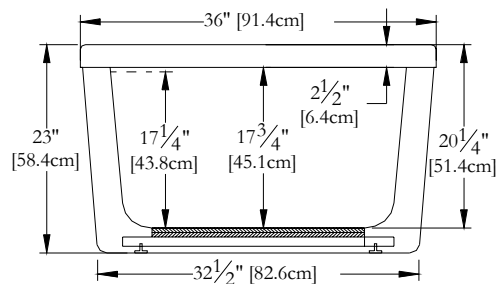

SPECIFICATIONS TECHNIQUES

Nom du bain : *Freedom Autonome*
 Collection : Collection Harmonie
 Dimensions : 72 X 36 X 23
 Capacité (gallons/litres) : 73 / 332

CE BAIN N'ACCEPTÉ PAS TOUS LES TYPES DE ROBINETS ET/OU DE TROP-PLEINS. UNE ATTENTION PARTICULIÈRE EST REQUISE.

DESSUS

* Les dimensions intérieures sont prises à 4" [10 cm] du fond de la baignoire.(CSA)

* Mesures précises à ±1/4" [0.63 cm].
 Spécifications techniques assujetties à des changements sans préavis.

LONGUEUR

LARGEUR

Positions par défaut

Pompe non disponible sur ce modèle.

* Le souffleur doit-êre re-localisé.
 Espace minimum requis : 19"x9"x9"
 Pour assurer l'efficacité du souffleur,
 installez celui-ci dans un endroit aéré.