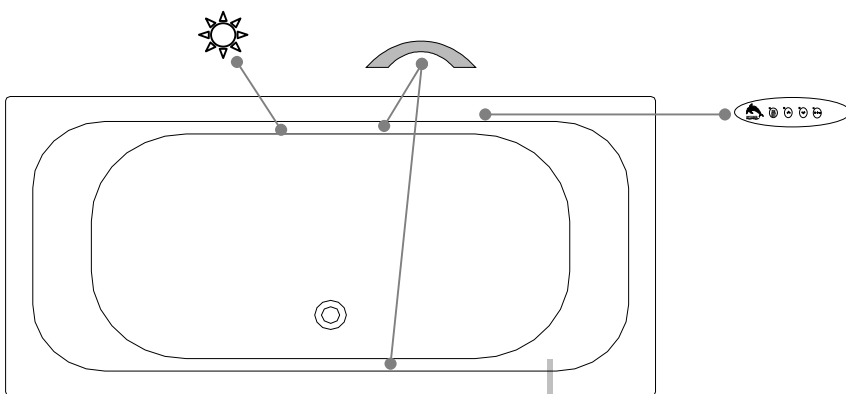

SPECIFICATIONS TECHNIQUES

Nom du bain : *Freedom Autonome*
 Collection : Collection Harmonie
 Dimensions : 72 X 36 X 23
 Capacité (gallons/litres) : 73 / 332

CE BAIN N'ACCEPTÉ PAS TOUS LES TYPES DE ROBINETS ET/OU DE TROP-PLEINS. UNE ATTENTION PARTICULIÈRE EST REQUISE.

DESSUS

* Les dimensions intérieures sont prises à 4" [10 cm] du fond de la baignoire.(CSA)

* Mesures précises à ±1/4" [0.63 cm].
 Spécifications techniques assujetties à des changements sans préavis.

LONGUEUR

LARGEUR

Positions par défaut

Pompe non disponible sur ce modèle.

* Le souffleur doit-êre re-localisé.
 Espace minimum requis : 19"x9"x9"
 Pour assurer l'efficacité du souffleur,
 installez celui-ci dans un endroit aéré.