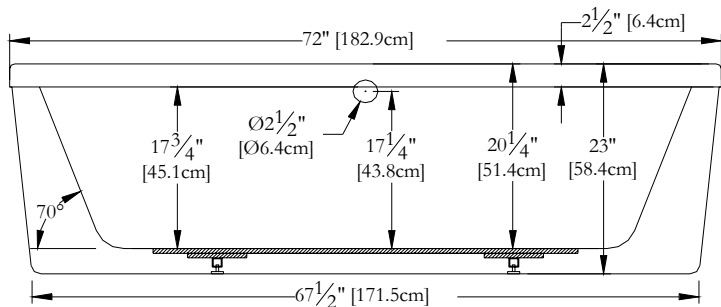

SPECIFICATIONS TECHNIQUES

Nom du bain : *Freedom Autonome*
 Collection : Collection Harmonie
 Dimensions : 72 X 36 X 23
 Capacité (gallons/litres) : 73 / 332

CE BAIN N'ACCEPTÉ PAS TOUS LES TYPES DE ROBINETS ET/OU DE TROP-PLEINS. UNE ATTENTION PARTICULIÈRE EST REQUISE.

DESSUS

* Les dimensions intérieures sont prises à 4" [10 cm] du fond de la baignoire.(CSA)

* Mesures précises à ±1/4" [0.63 cm].
 Spécifications techniques assujetties à des changements sans préavis.

LONGUEUR

LARGEUR

Positions par défaut

Pompe non disponible sur ce modèle.

* Le souffleur doit-êre re-localisé.
 Espace minimum requis : 19"x9"x9"
 Pour assurer l'efficacité du souffleur,
 installez celui-ci dans un endroit aéré.