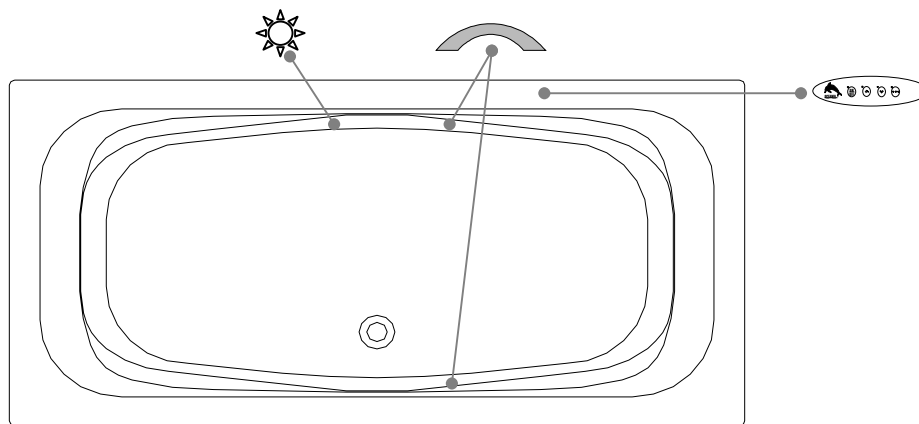

SPECIFICATIONS TECHNIQUES

Nom du bain : *Freedom Appuis-Bras Autonome*
 Collection : Collection Harmonie
 Dimensions : 72 X 36 X 23
 Capacité (gallons/litres) : 66 / 300

CE BAIN N'ACCEPTÉ PAS TOUS LES TYPES DE ROBINETS ET/OU DE TROP-PLEINS. UNE ATTENTION PARTICULIÈRE EST REQUISE.

DESSUS

* Les dimensions intérieures sont prises à 4" [10 cm] du fond de la baignoire.(CSA)

* Mesures précises à ±1/4" [0.63 cm].
 Spécifications techniques assujetties à des changements sans préavis.

LONGUEUR

LARGEUR

Positions par défaut

Pompe non disponible sur ce modèle.

* Le souffleur doit-êtré re-localisé.
 Espace minimum requis : 19"x9"x9"
 Pour assurer l'efficacité du souffleur,
 installez celui-ci dans un endroit aéré.