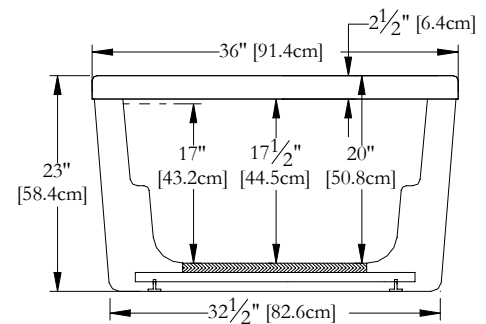

SPECIFICATIONS TECHNIQUES

Nom du bain : *Freedom Appuis-Bras Autonome*
 Collection : Collection Harmonie
 Dimensions : 72 X 36 X 23
 Capacité (gallons/litres) : 66 / 300

CE BAIN N'ACCEPTÉ PAS TOUS LES TYPES DE ROBINETS ET/OU DE TROP-PLEINS. UNE ATTENTION PARTICULIÈRE EST REQUISE.

DESSUS

* Les dimensions intérieures sont prises à 4" [10 cm] du fond de la baignoire.(CSA)

* Mesures précises à ±1/4" [0.63 cm].
 Spécifications techniques assujetties à des changements sans préavis.

LONGUEUR

LARGEUR

Positions par défaut

Pompe non disponible sur ce modèle.

* Le souffleur doit-êtré re-localisé.
 Espace minimum requis : 19"x9"x9"
 Pour assurer l'efficacité du souffleur,
 installez celui-ci dans un endroit aéré.