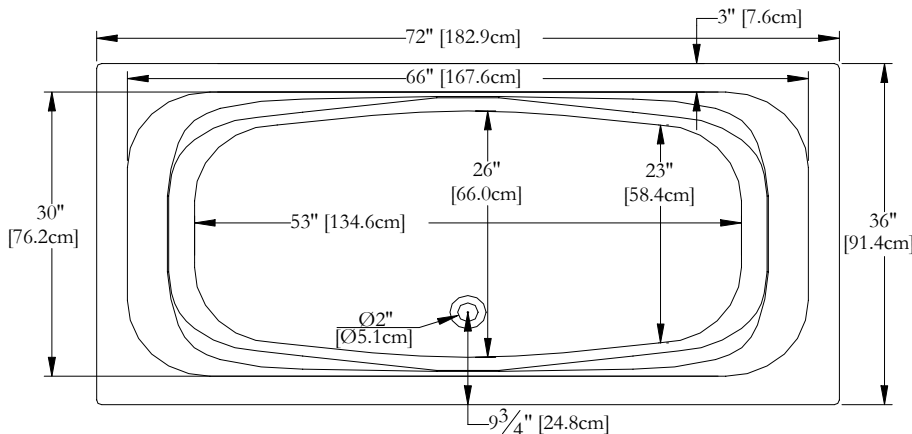

SPECIFICATIONS TECHNIQUES

Nom du bain : *Freedom Appuis-Bras Autonome*
 Collection : Collection Harmonie
 Dimensions : 72 X 36 X 23
 Capacité (gallons/litres) : 66 / 300

CE BAIN N'ACCEPTÉ PAS TOUS LES TYPES DE ROBINETS ET/OU DE TROP-PLEINS. UNE ATTENTION PARTICULIÈRE EST REQUISE.

DESSUS

* Les dimensions intérieures sont prises à 4" [10 cm] du fond de la baignoire.(CSA)

* Mesures précises à ±1/4" [0.63 cm].
 Spécifications techniques assujetties à des changements sans préavis.

LONGUEUR

LARGEUR

Positions par défaut

Pompe non disponible sur ce modèle.

* Le souffleur doit-êtré re-localisé.
 Espace minimum requis : 19"x9"x9"
 Pour assurer l'efficacité du souffleur,
 installez celui-ci dans un endroit aéré.