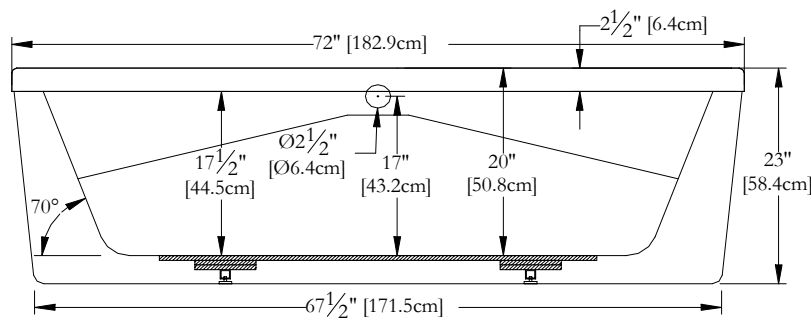

SPECIFICATIONS TECHNIQUES

Nom du bain : *Freedom Appuis-Bras Autonome*
 Collection : Collection Harmonie
 Dimensions : 72 X 36 X 23
 Capacité (gallons/litres) : 66 / 300

CE BAIN N'ACCEPTÉ PAS TOUS LES TYPES DE ROBINETS ET/OU DE TROP-PLEINS. UNE ATTENTION PARTICULIÈRE EST REQUISE.

DESSUS

* Les dimensions intérieures sont prises à 4" [10 cm] du fond de la baignoire.(CSA)

* Mesures précises à ±1/4" [0.63 cm].
 Spécifications techniques assujetties à des changements sans préavis.

LONGUEUR

LARGEUR

Positions par défaut

Pompe non disponible sur ce modèle.

* Le souffleur doit-êtré re-localisé.
 Espace minimum requis : 19"x9"x9"
 Pour assurer l'efficacité du souffleur,
 installez celui-ci dans un endroit aéré.