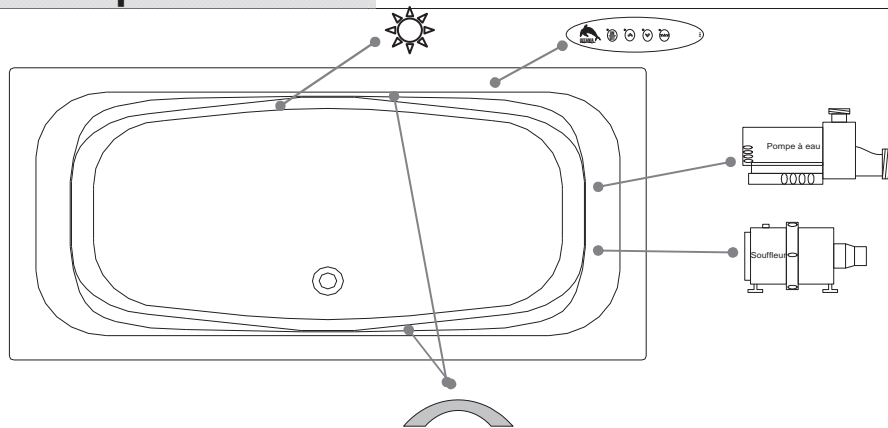

Thetford Mines

SPECIFICATIONS TECHNIQUES

Nom du bain : *Freedom Appuis-Bras*
 Collection : Collection Harmonie
 Dimensions : 72 X 36 X 23
 Capacité (gallons/litres) : 66 / 300

CLAVIER NON INSTALLÉ LORSQUE COMMANDÉ AVEC UNE BRIDE DE CARRELAGE OU UNE TÉLÉCOMMANDE

DESSUS

* Les dimensions intérieures sont prises à 4" [10 cm] du fond de la baignoire.(CSA)

* La hauteur totale d'un bain coquille seulement, peut diminuer de ± 1" [2,5 cm].

* Mesures précises à ±1/4" [0.63 cm].
 Spécifications techniques assujetties à des changements sans préavis.

LONGUEUR

LARGEUR

POUR L'INSTALLATION D'UNE JUPE, IL PEUT S'AVÉRER NÉCESSAIRE DE SOULEVER VOTRE BAIGNOIRE.

Positions par défaut

	Pompe
	Souffleur
	Poignée
	Clavier
	Lumière d'ambiance

* Les positions par défaut des ACCESSOIRES/OPTIONS sont approximatives.