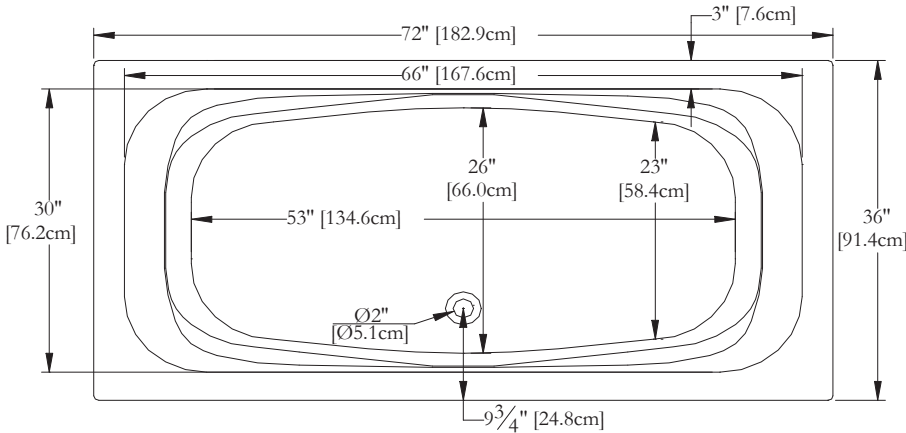

Thetford Mines

SPECIFICATIONS TECHNIQUES

Nom du bain : *Freedom Appuis-Bras*
 Collection : Collection Harmonie
 Dimensions : 72 X 36 X 23
 Capacité (gallons/litres) : 66 / 300

CLAVIER NON INSTALLÉ LORSQUE COMMANDÉ AVEC UNE BRIDE DE CARRELAGE OU UNE TÉLÉCOMMANDE

DESSUS

* Les dimensions intérieures sont prises à 4" [10 cm] du fond de la baignoire.(CSA)

* La hauteur totale d'un bain coquille seulement, peut diminuer de ± 1" [2,5 cm].

* Mesures précises à ±1/4" [0.63 cm].
 Spécifications techniques assujetties à des changements sans préavis.