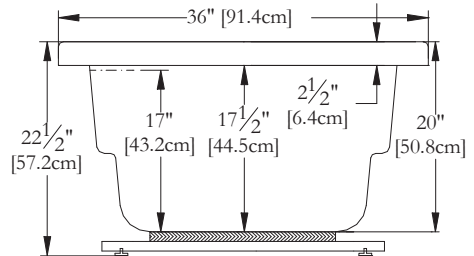

LARGEUR

POUR L'INSTALLATION D'UNE JUPE, IL PEUT S'AVÉRER NÉCESSAIRE DE SOULEVER VOTRE BAIGNOIRE.