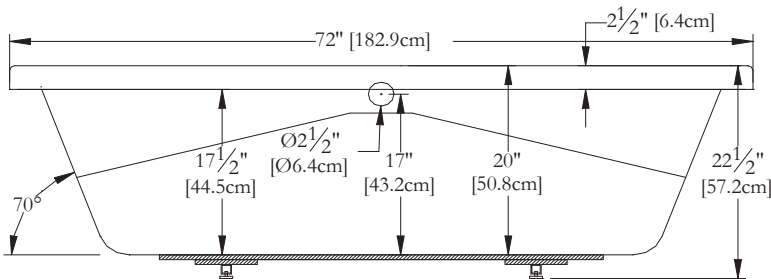

LARGEUR

POUR L'INSTALLATION D'UNE JUPE, IL PEUT S'AVÉRER NÉCESSAIRE DE SOULEVER VOTRE BAIGNOIRE.