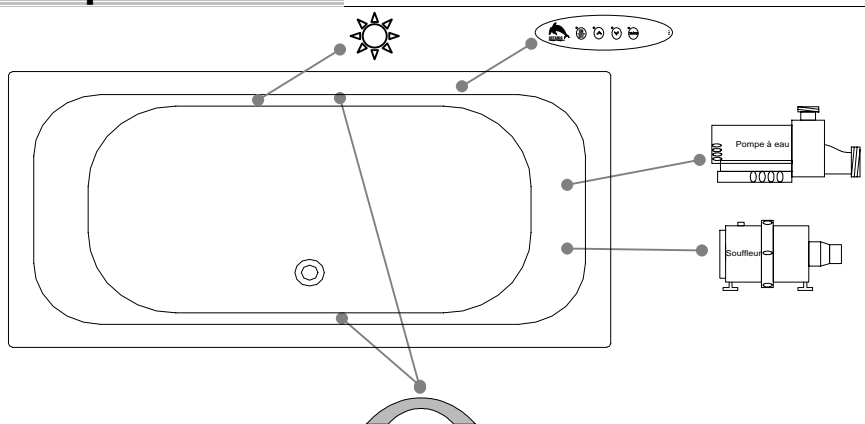

Thetford Mines

SPECIFICATIONS TECHNIQUES

Nom du bain : *Freedom*
 Collection : Collection Harmonie
 Dimensions : 72 X 36 X 23
 Capacité (gallons/litres) : 73 / 332

CLAVIER NON INSTALLÉ LORSQUE COMMANDÉ AVEC UNE BRIDE DE CARRELAGE OU UNE TÉLÉCOMMANDE

DESSUS

* Les dimensions intérieures sont prises à 4" [10 cm] du fond de la baignoire.(CSA)

* La hauteur totale d'un bain coquille seulement, peut diminuer de ± 1" [2,5 cm].

* Mesures précises à ±1/4" [0.63 cm].
 Spécifications techniques assujetties à des changements sans préavis.

LONGUEUR

LARGEUR

POUR L'INSTALLATION D'UNE JUPE, IL PEUT S'AVÉRER NÉCESSAIRE DE SOULEVER VOTRE BAIGNOIRE.

Positions par défaut

	Pompe
	Souffleur
	Poignée
	Clavier
	Lumière d'ambiance

* Les positions par défaut des ACCESSOIRES/OPTIONS sont approximatives.