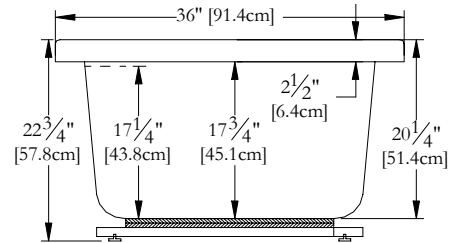

* Les dimensions intérieures sont prises à 4" [10 cm] du fond de la baignoire.(CSA)

* La hauteur totale d'un bain coquille seulement, peut diminuer de ± 1" [2,5 cm].

* Mesures précises à ±1/4" [0.63 cm].
Spécifications techniques assujetties à des changements sans préavis.

LONGUEUR

LARGEUR

POUR L'INSTALLATION D'UNE JUPE, IL PEUT S'AVÉRER NÉCESSAIRE DE SOULEVER VOTRE BAIGNOIRE.