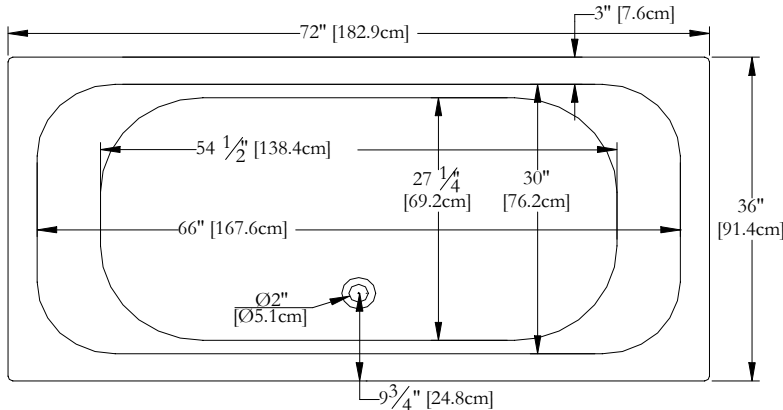

Thetford Mines

SPECIFICATIONS TECHNIQUES

Nom du bain : *Freedom*
 Collection : Collection Harmonie
 Dimensions : 72 X 36 X 23
 Capacité (gallons/litres) : 73 / 332

CLAVIER NON INSTALLÉ LORSQUE COMMANDÉ AVEC UNE BRIDE DE CARRELAGE OU UNE TÉLÉCOMMANDE

DESSUS

* Les dimensions intérieures sont prises à 4" [10 cm] du fond de la baignoire.(CSA)

* La hauteur totale d'un bain coquille seulement, peut diminuer de ± 1" [2,5 cm].

* Mesures précises à ±1/4" [0.63 cm].
 Spécifications techniques assujetties à des changements sans préavis.