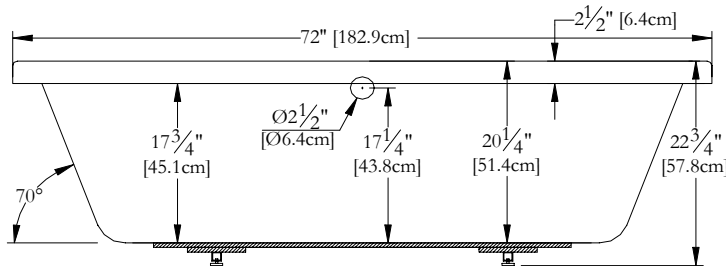

* Les dimensions intérieures sont prises à 4" [10 cm] du fond de la baignoire.(CSA)

* La hauteur totale d'un bain coquille seulement, peut diminuer de ± 1" [2,5 cm].

* Mesures précises à ±1/4" [0.63 cm].
Spécifications techniques assujetties à des changements sans préavis.

LONGUEUR

LARGEUR

POUR L'INSTALLATION D'UNE JUPE, IL PEUT S'AVÉRER NÉCESSAIRE DE SOULEVER VOTRE BAIGNOIRE.