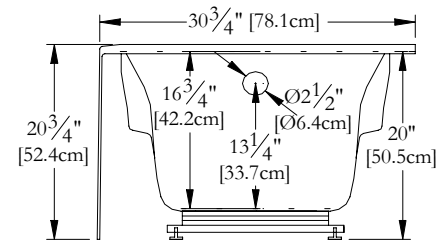

SPECIFICATIONS TECHNIQUES

Nom du bain : *Flipper Droit*
Collection : Collection Élégance
Dimensions : 60 X 31 X 20
Capacité (gallons/litres) : 33 / 150

**JUPE ET BRIDE DE CARRELAGE SONT INTÉGRÉES POUR CE MODÈLE
CLAVIER NON INSTALLÉ SUR CE MODÈLE SAUF INDICATION CONTRAIRE**

* Les dimensions intérieures sont prises à 4" [10 cm] du fond de la baignoire.(CSA)

* Mesures précises à ±1/4" [0.63 cm].
Spécifications techniques assujetties à des changements sans préavis.

DESSUS

LONGUEUR

LARGEUR

Positions par défaut

	Pompe
	Souffleur
	Poignée
	Clavier
	Lumière d'ambiance

* Les positions par défaut des ACCESSOIRES/OPTIONS sont approximatives.

Bains Océania Baths inc.
8, rue Patrice Côté
Trois-Pistoles (Québec)
Canada, G0L 4K0

Sans frais
1-888-851-8918
1-877-332-4224

Télécopie
1-877-880-8918
1-866-460-4334

Siège Social:
Bains Océania Baths inc.
591, avenue des Entreprises
Thetford Mines (Québec)
Canada, G6H 4B2