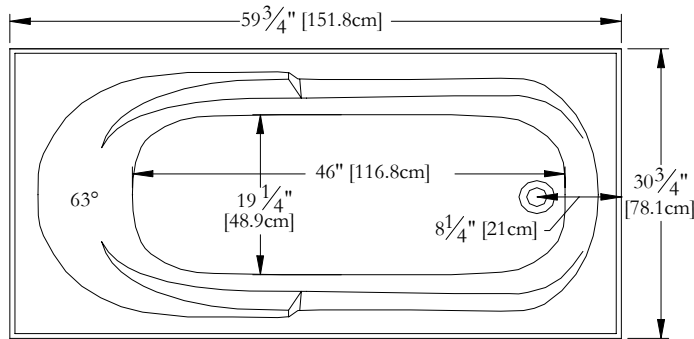

SPECIFICATIONS TECHNIQUES

Nom du bain : *Flipper Droit*
 Collection : Collection Élégance
 Dimensions : 60 X 31 X 20
 Capacité (gallons/litres) : 33 / 150

**JUPE ET BRIDE DE CARRELAGE SONT INTÉGRÉES POUR CE MODÈLE
 CLAVIER NON INSTALLÉ SUR CE MODÈLE SAUF INDICATION CONTRAIRE**

* Les dimensions intérieures sont prises à 4" [10 cm] du fond de la baignoire.(CSA)

* Mesures précises à ±1/4" [0.63 cm].
 Spécifications techniques assujetties à des changements sans préavis.

DESSUS

LONGUEUR