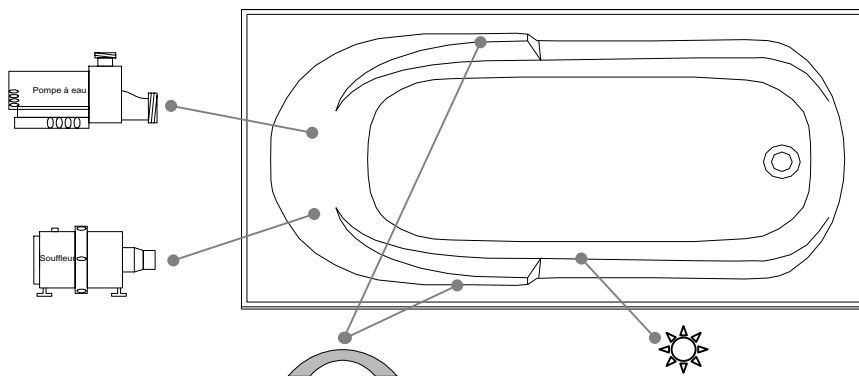

SPECIFICATIONS TECHNIQUES

Nom du bain : *Flipper Droit*
 Collection : Collection Élégance
 Dimensions : 60 X 31 X 20
 Capacité (gallons/litres) : 33 / 150

**JUPE ET BRIDE DE CARRELAGE SONT INTÉGRÉES POUR CE MODÈLE
 CLAVIER NON INSTALLÉ SUR CE MODÈLE SAUF INDICATION CONTRAIRE**

* Les dimensions intérieures sont prises à 4" [10 cm] du fond de la baignoire.(CSA)

* Mesures précises à ±1/4" [0.63 cm].
 Spécifications techniques assujetties à des changements sans préavis.

DESSUS

LONGUEUR

LARGEUR

Positions par défaut

	Pompe
	Souffleur
	Poignée
	Clavier
	Lumière d'ambiance

* Les positions par défaut des ACCESSOIRES/OPTIONS sont approximatives.

Bains Océania Baths inc.
 8, rue Patrice Côté
 Trois-Pistoles (Québec)
 Canada, G0L 4K0