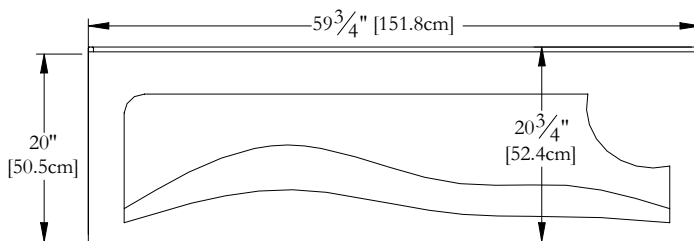

SPECIFICATIONS TECHNIQUES

Nom du bain : *Flipper Droit*
Collection : Collection Élégance
Dimensions : 60 X 31 X 20
Capacité (gallons/litres) : 33 / 150

**JUPE ET BRIDE DE CARRELAGE SONT INTÉGRÉES POUR CE MODÈLE
CLAVIER NON INSTALLÉ SUR CE MODÈLE SAUF INDICATION CONTRAIRE**

* Les dimensions intérieures sont prises à 4" [10 cm] du fond de la baignoire.(CSA)

* Mesures précises à ±1/4" [0.63 cm].
Spécifications techniques assujetties à des changements sans préavis.

DESSUS

LONGUEUR

LARGEUR

Positions par défaut

	Pompe
	Souffleur
	Poignée
	Clavier
	Lumière d'ambiance

* Les positions par défaut des ACCESSOIRES/OPTIONS sont approximatives.

Bains Océania Baths inc.
8, rue Patrice Côté
Trois-Pistoles (Québec)
Canada, G0L 4K0

Sans frais
1-888-851-8918
1-877-332-4224

Télécopie
1-877-880-8918
1-866-460-4334

Siège Social:
Bains Océania Baths inc.
591, avenue des Entreprises
Thetford Mines (Québec)
Canada, G6H 4B2