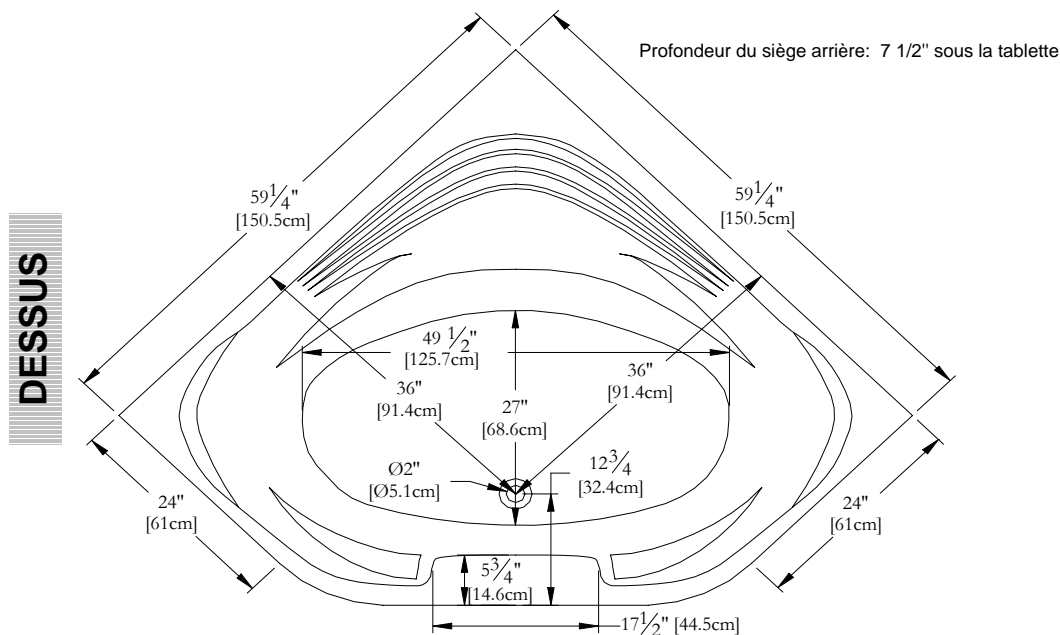

Nom du bain : *Fjord 60*
 Collection : Collection Élégance
 Dimensions : 60 X 60 X 23
 Capacité (gallons/litres) : 62 / 282

Trois-Pistoles

* Les dimensions intérieures sont prises à 4" [10 cm] du fond de la baignoire.(CSA)

* Mesures précises à ±1/4" [0.63 cm].
 Spécifications techniques assujetties à des changements sans préavis.

Positions par défaut

	Pompe
	Souffleur
	Poignée
	Clavier
	Lumière d'ambiance

* Les positions par défaut des ACCESSOIRES/OPTIONS sont approximatives.