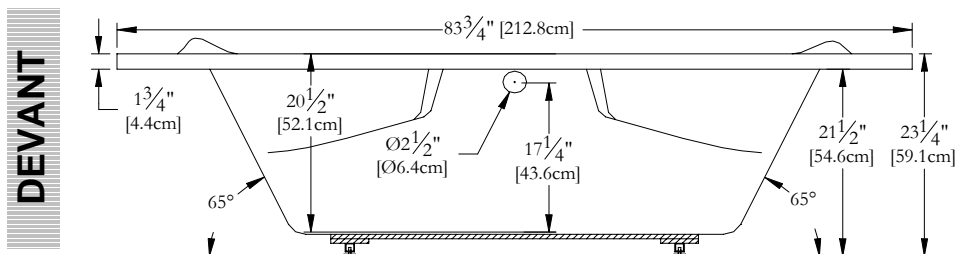

Nom du bain : *Fjord 60*
 Collection : Collection Élégance
 Dimensions : 60 X 60 X 23
 Capacité (gallons/litres) : 62 / 282

Trois-Pistoles

* Les dimensions intérieures sont prises à 4" [10 cm] du fond de la baignoire.(CSA)

* Mesures précises à ±1/4" [0.63 cm].
 Spécifications techniques assujetties à des changements sans préavis.

Positions par défaut

	Pompe
	Souffleur
	Poignée
	Clavier
	Lumière d'ambiance

* Les positions par défaut des ACCESSOIRES/OPTIONS sont approximatives.