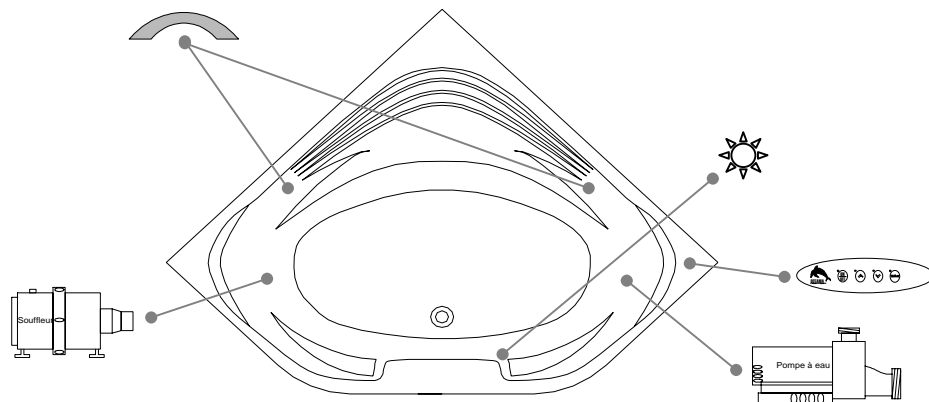

Nom du bain : *Fjord 60*
 Collection : Collection Élégance
 Dimensions : 60 X 60 X 23
 Capacité (gallons/litres) : 62 / 282

Trois-Pistoles

* Les dimensions intérieures sont prises à 4" [10 cm] du fond de la baignoire.(CSA)

* Mesures précises à ±1/4" [0.63 cm].
 Spécifications techniques assujetties à des changements sans préavis.

Positions par défaut

	Pompe
	Souffleur
	Poignée
	Clavier
	Lumière d'ambiance

* Les positions par défaut des ACCESSOIRES/OPTIONS sont approximatives.