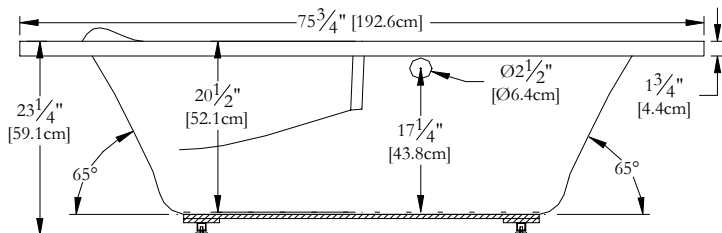

SPECIFICATIONS TECHNIQUES

Nom du bain : *Fjord 54*
 Collection : Collection Élégance
 Dimensions : 54 X 54 X 23
 Capacité (gallons/litres) : 46 / 209

JUPE EN ACRYLIQUE NON DISPONIBLE POUR CE MODÈLE

DESSUS

* Les dimensions intérieures sont prises à 4" [10 cm] du fond de la baignoire.(CSA)

* Mesures précises à ±1/4" [0.63 cm].
 Spécifications techniques assujetties à des changements sans préavis.

DEVANT

Positions par défaut