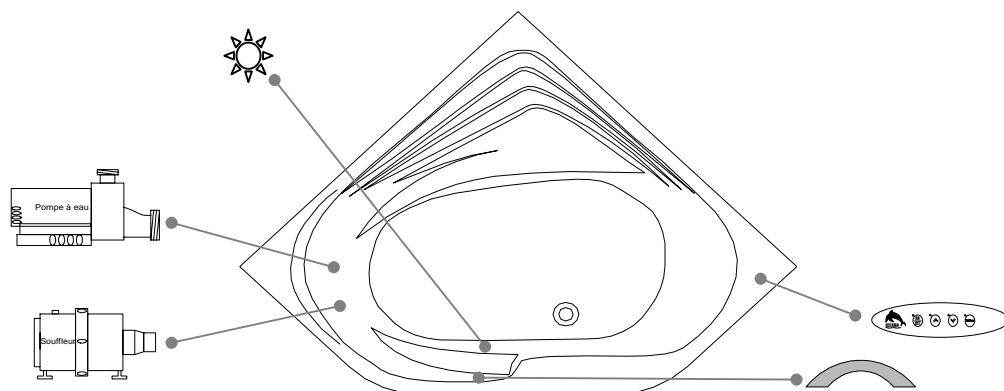

SPECIFICATIONS TECHNIQUES

Nom du bain : *Fjord 54*
 Collection : Collection Élégance
 Dimensions : 54 X 54 X 23
 Capacité (gallons/litres) : 46 / 209

JUPE EN ACRYLIQUE NON DISPONIBLE POUR CE MODÈLE

DESSUS

* Les dimensions intérieures sont prises à 4" [10 cm] du fond de la baignoire.(CSA)

* Mesures précises à ±1/4" [0.63 cm].
 Spécifications techniques assujetties à des changements sans préavis.

DEVANT

Positions par défaut