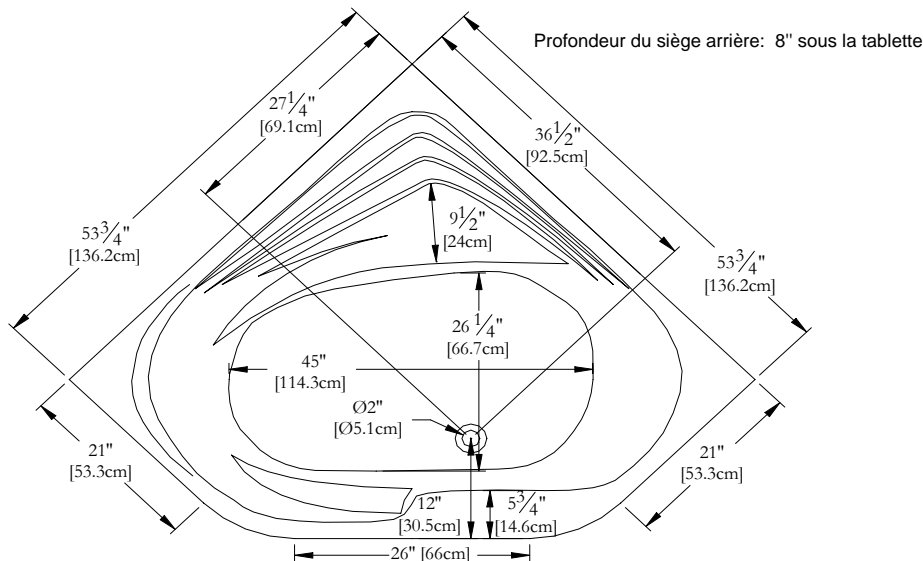

SPECIFICATIONS TECHNIQUES

Nom du bain : *Fjord 54*
 Collection : Collection Élégance
 Dimensions : 54 X 54 X 23
 Capacité (gallons/litres) : 46 / 209

JUPE EN ACRYLIQUE NON DISPONIBLE POUR CE MODÈLE

DESSUS

* Les dimensions intérieures sont prises à 4" [10 cm] du fond de la baignoire.(CSA)

* Mesures précises à ±1/4" [0.63 cm].
 Spécifications techniques assujetties à des changements sans préavis.

DEVANT

Positions par défaut