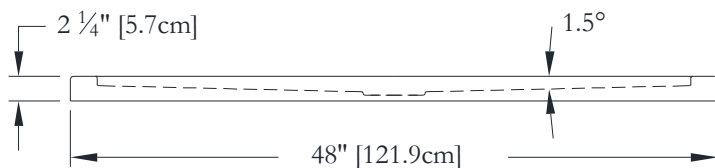

Nom : *Base de douche 36 x 36*
 Collection : Collection Harmonie
 Dimensions : 36 x 36 X 2

Thetford Mines

BRIDE DE CARRELAGE SUR MESURES DISPONIBLE SUR CE MODÈLE

* Mesures précises à $\pm 1/4"$ [0.63 cm].
 Spécifications techniques assujetties à des changements sans préavis.

DESSUS

3-D

LONGUEUR

LARGEUR

Nom : *Base de douche 48 x 36*
 Collection : Collection Harmonie
 Dimensions : 48 x 36 x 2

Thetford Mines

BRIDE DE CARRELAGE SUR MESURES DISPONIBLE SUR CE MODÈLE

* Mesures précises à $\pm 1/4"$ [0.63 cm].
 Spécifications techniques assujetties à des changements sans préavis.

DESSUS

3-D

LONGUEUR

LARGEUR

Thetford Mines

BRIDE DE CARRELAGE SUR MESURES DISPONIBLE SUR CE MODÈLE

* Mesures précises à $\pm 1/4"$ [0.63 cm].
 Spécifications techniques assujetties à des changements sans préavis.

DESSUS

3-D

LONGUEUR

LARGEUR

Nom : *Base de douche 60 x 32*
 Collection : Collection Harmonie
 Dimensions : 60 x 32 x 2

Thetford Mines

BRIDE DE CARRELAGE SUR MESURES DISPONIBLE SUR CE MODÈLE

* Mesures précises à $\pm 1/4"$ [0.63 cm].
 Spécifications techniques assujetties à des changements sans préavis.