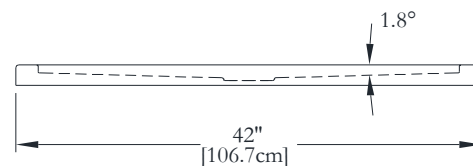

DESSUS

3-D

LONGUEUR

LARGEUR

Nom : *Base de douche 60 x 36*
 Collection : Collection Harmonie
 Dimensions : 60 x 36 x 2

Thetford Mines

BRIDE DE CARRELAGE SUR MESURES DISPONIBLE SUR CE MODÈLE

* Mesures précises à $\pm 1/4"$ [0.63 cm].
 Spécifications techniques assujetties à des changements sans préavis.

DESSUS

3-D

LONGUEUR

LARGEUR

Nom : *Base de douche 60 x 42*
 Collection : Collection Harmonie
 Dimensions : 60 x 42 X 2

Thetford Mines

BRIDE DE CARRELAGE SUR MESURES DISPONIBLE SUR CE MODÈLE

* Mesures précises à $\pm 1/4"$ [0.63 cm].
 Spécifications techniques assujetties à des changements sans préavis.

DESSUS

3-D

LONGUEUR

LARGEUR

SPECIFICATIONS TECHNIQUES

Nom : *Base de douche 60 x 48*
Collection : Collection Harmonie
Dimensions : 60 x 48 x 2

Thetford Mines

BRIDE DE CARRELAGE SUR MESURES DISPONIBLE SUR CE MODÈLE

* Mesures précises à $\pm 1/4"$ [0.63 cm].
Spécifications techniques assujetties à des changements sans préavis.

DESSUS

3-D

LONGUEUR

LARGEUR

Bains Océania Baths inc.
8, rue Patrice Côté
Trois-Pistoles (Québec)
Canada, G0L 4K0