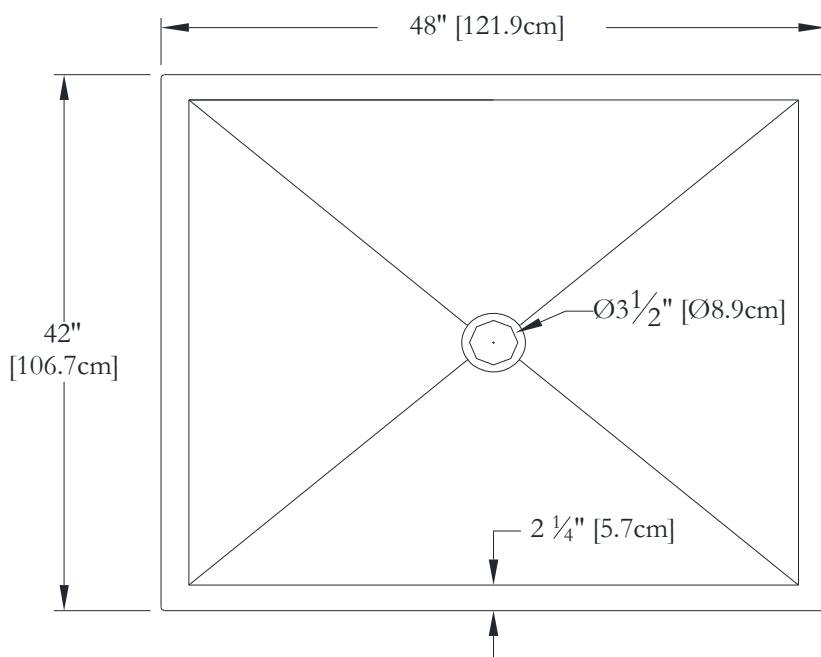

DESSUS

3-D

LONGUEUR

LARGEUR

Nom : *Base de douche 48 x 36*
 Collection : Collection Harmonie
 Dimensions : 48 x 36 x 2

Thetford Mines

BRIDE DE CARRELAGE SUR MESURES DISPONIBLE SUR CE MODÈLE

* Mesures précises à $\pm 1/4"$ [0.63 cm].
 Spécifications techniques assujetties à des changements sans préavis.

DESSUS

3-D

LONGUEUR

LARGEUR

Thetford Mines

BRIDE DE CARRELAGE SUR MESURES DISPONIBLE SUR CE MODÈLE

* Mesures précises à $\pm 1/4"$ [0.63 cm].
 Spécifications techniques assujetties à des changements sans préavis.

DESSUS

3-D

LONGUEUR

LARGEUR

Nom : *Base de douche 60 x 32*
 Collection : Collection Harmonie
 Dimensions : 60 x 32 x 2

Thetford Mines

BRIDE DE CARRELAGE SUR MESURES DISPONIBLE SUR CE MODÈLE

* Mesures précises à $\pm 1/4"$ [0.63 cm].
 Spécifications techniques assujetties à des changements sans préavis.

DESSUS

3-D

LONGUEUR

LARGEUR

Nom : *Base de douche 60 x 36*
 Collection : Collection Harmonie
 Dimensions : 60 x 36 x 2

Thetford Mines

BRIDE DE CARRELAGE SUR MESURES DISPONIBLE SUR CE MODÈLE

* Mesures précises à $\pm 1/4"$ [0.63 cm].
 Spécifications techniques assujetties à des changements sans préavis.