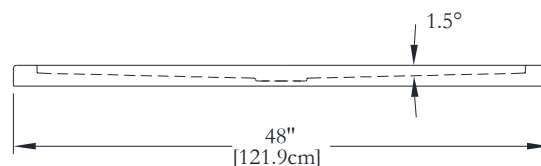

DESSUS

3-D

LONGUEUR

LARGEUR

SPECIFICATIONS TECHNIQUES

Nom : *Base de douche 60 x 48*
Collection : Collection Harmonie
Dimensions : 60 x 48 x 2

Thetford Mines

BRIDE DE CARRELAGE SUR MESURES DISPONIBLE SUR CE MODÈLE

* Mesures précises à $\pm 1/4"$ [0.63 cm].
Spécifications techniques assujetties à des changements sans préavis.

DESSUS

3-D

LONGUEUR

LARGEUR

Bains Océania Baths inc.
8, rue Patrice Côté
Trois-Pistoles (Québec)
Canada, G0L 4K0