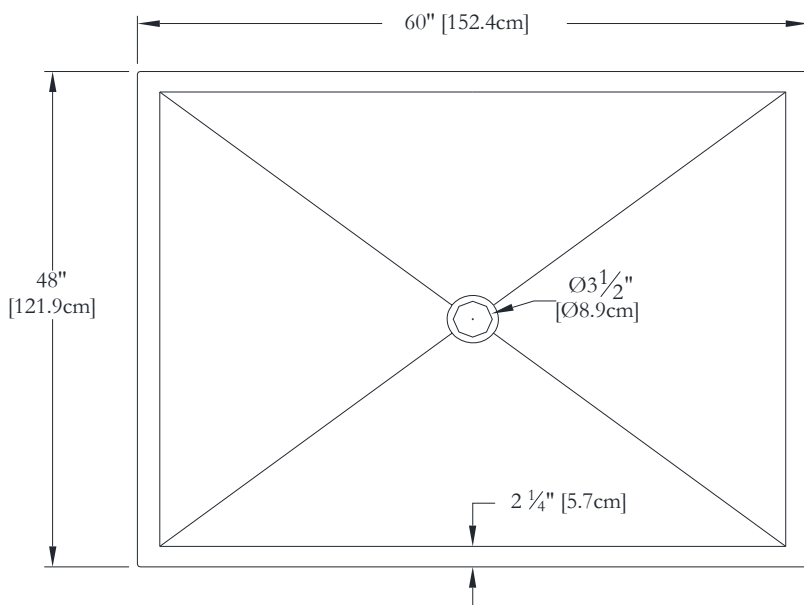

Nom : *Base de douche 36 x 36*
 Collection : Collection Harmonie
 Dimensions : 36 x 36 X 2

Thetford Mines

BRIDE DE CARRELAGE SUR MESURES DISPONIBLE SUR CE MODÈLE

* Mesures précises à $\pm 1/4"$ [0.63 cm].
 Spécifications techniques assujetties à des changements sans préavis.

DESSUS

3-D

LONGUEUR

LARGEUR

Nom : *Base de douche 60 x 42*
 Collection : Collection Harmonie
 Dimensions : 60 x 42 X 2

Thetford Mines

BRIDE DE CARRELAGE SUR MESURES DISPONIBLE SUR CE MODÈLE

* Mesures précises à $\pm 1/4"$ [0.63 cm].
 Spécifications techniques assujetties à des changements sans préavis.

DESSUS

3-D

LONGUEUR

LARGEUR

SPECIFICATIONS TECHNIQUES

Nom : *Base de douche 60 x 48*
Collection : Collection Harmonie
Dimensions : 60 x 48 x 2

Thetford Mines

BRIDE DE CARRELAGE SUR MESURES DISPONIBLE SUR CE MODÈLE

* Mesures précises à $\pm 1/4"$ [0.63 cm].
Spécifications techniques assujetties à des changements sans préavis.

DESSUS

3-D

LONGUEUR

LARGEUR

Bains Océania Baths inc.
8, rue Patrice Côté
Trois-Pistoles (Québec)
Canada, G0L 4K0