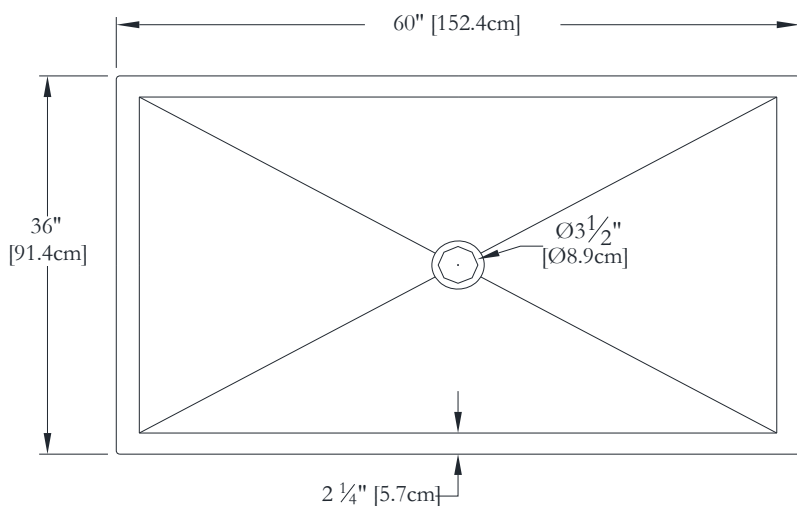

DESSUS

3-D

LONGUEUR

LARGEUR

Nom : *Base de douche 60 x 32*
 Collection : Collection Harmonie
 Dimensions : 60 x 32 x 2

Thetford Mines

BRIDE DE CARRELAGE SUR MESURES DISPONIBLE SUR CE MODÈLE

* Mesures précises à $\pm 1/4"$ [0.63 cm].
 Spécifications techniques assujetties à des changements sans préavis.

DESSUS

3-D

LONGUEUR

LARGEUR

Nom : *Base de douche 60 x 36*
 Collection : Collection Harmonie
 Dimensions : 60 x 36 x 2

Thetford Mines

BRIDE DE CARRELAGE SUR MESURES DISPONIBLE SUR CE MODÈLE

* Mesures précises à $\pm 1/4"$ [0.63 cm].
 Spécifications techniques assujetties à des changements sans préavis.

DESSUS

3-D

LONGUEUR

LARGEUR

Nom : *Base de douche 60 x 42*
 Collection : Collection Harmonie
 Dimensions : 60 x 42 X 2

Thetford Mines

BRIDE DE CARRELAGE SUR MESURES DISPONIBLE SUR CE MODÈLE

* Mesures précises à $\pm 1/4"$ [0.63 cm].
 Spécifications techniques assujetties à des changements sans préavis.

DESSUS

3-D

LONGUEUR

LARGEUR

SPECIFICATIONS TECHNIQUES

Nom : *Base de douche 60 x 48*
Collection : Collection Harmonie
Dimensions : 60 x 48 x 2

Thetford Mines

BRIDE DE CARRELAGE SUR MESURES DISPONIBLE SUR CE MODÈLE