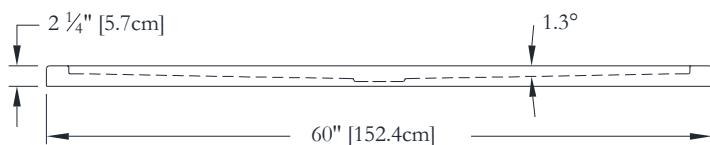

DESSUS

3-D

LONGUEUR

LARGEUR

Nom : *Base de douche 60 x 36*
 Collection : Collection Harmonie
 Dimensions : 60 x 36 x 2

Thetford Mines

BRIDE DE CARRELAGE SUR MESURES DISPONIBLE SUR CE MODÈLE

* Mesures précises à $\pm 1/4"$ [0.63 cm].
 Spécifications techniques assujetties à des changements sans préavis.

DESSUS

3-D

LONGUEUR

LARGEUR

Nom : *Base de douche 60 x 42*
 Collection : Collection Harmonie
 Dimensions : 60 x 42 X 2

Thetford Mines

BRIDE DE CARRELAGE SUR MESURES DISPONIBLE SUR CE MODÈLE

* Mesures précises à $\pm 1/4"$ [0.63 cm].
 Spécifications techniques assujetties à des changements sans préavis.

DESSUS

3-D

LONGUEUR

LARGEUR

SPECIFICATIONS TECHNIQUES

Nom : *Base de douche 60 x 48*
Collection : Collection Harmonie
Dimensions : 60 x 48 x 2

Thetford Mines

BRIDE DE CARRELAGE SUR MESURES DISPONIBLE SUR CE MODÈLE

* Mesures précises à $\pm 1/4"$ [0.63 cm].
Spécifications techniques assujetties à des changements sans préavis.

DESSUS

3-D

LONGUEUR

LARGEUR

Bains Océania Baths inc.
8, rue Patrice Côté
Trois-Pistoles (Québec)
Canada, G0L 4K0