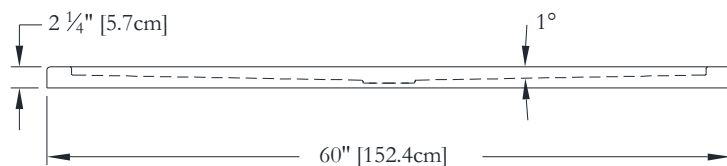

Nom : *Base de douche 36 x 36*
 Collection : Collection Harmonie
 Dimensions : 36 x 36 X 2

Thetford Mines

BRIDE DE CARRELAGE SUR MESURES DISPONIBLE SUR CE MODÈLE

* Mesures précises à $\pm 1/4"$ [0.63 cm].
 Spécifications techniques assujetties à des changements sans préavis.

DESSUS

3-D

LONGUEUR

LARGEUR

Nom : *Base de douche 60 x 32*
 Collection : Collection Harmonie
 Dimensions : 60 x 32 x 2

Thetford Mines

BRIDE DE CARRELAGE SUR MESURES DISPONIBLE SUR CE MODÈLE

* Mesures précises à $\pm 1/4"$ [0.63 cm].
 Spécifications techniques assujetties à des changements sans préavis.

DESSUS

3-D

LONGUEUR

LARGEUR

Nom : *Base de douche 60 x 36*
 Collection : Collection Harmonie
 Dimensions : 60 x 36 x 2

Thetford Mines

BRIDE DE CARRELAGE SUR MESURES DISPONIBLE SUR CE MODÈLE

* Mesures précises à $\pm 1/4"$ [0.63 cm].
 Spécifications techniques assujetties à des changements sans préavis.

DESSUS

3-D

LONGUEUR

LARGEUR

Nom : *Base de douche 60 x 42*
 Collection : Collection Harmonie
 Dimensions : 60 x 42 X 2

Thetford Mines

BRIDE DE CARRELAGE SUR MESURES DISPONIBLE SUR CE MODÈLE

* Mesures précises à $\pm 1/4"$ [0.63 cm].
 Spécifications techniques assujetties à des changements sans préavis.