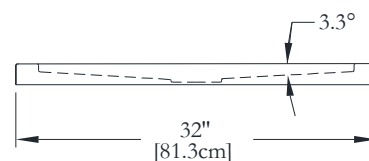

DESSUS

3-D

LONGUEUR

LARGEUR

Thetford Mines

BRIDE DE CARRELAGE SUR MESURES DISPONIBLE SUR CE MODÈLE

* Mesures précises à $\pm 1/4"$ [0.63 cm].
 Spécifications techniques assujetties à des changements sans préavis.

DESSUS

3-D

LONGUEUR

LARGEUR

Nom : *Base de douche 60 x 32*
 Collection : Collection Harmonie
 Dimensions : 60 x 32 x 2

Thetford Mines

BRIDE DE CARRELAGE SUR MESURES DISPONIBLE SUR CE MODÈLE

* Mesures précises à $\pm 1/4"$ [0.63 cm].
 Spécifications techniques assujetties à des changements sans préavis.

DESSUS

3-D

LONGUEUR

LARGEUR

Nom : *Base de douche 60 x 36*
 Collection : Collection Harmonie
 Dimensions : 60 x 36 x 2

Thetford Mines

BRIDE DE CARRELAGE SUR MESURES DISPONIBLE SUR CE MODÈLE

* Mesures précises à $\pm 1/4"$ [0.63 cm].
 Spécifications techniques assujetties à des changements sans préavis.

DESSUS

3-D

LONGUEUR

LARGEUR

Nom : *Base de douche 60 x 42*
 Collection : Collection Harmonie
 Dimensions : 60 x 42 X 2

Thetford Mines

BRIDE DE CARRELAGE SUR MESURES DISPONIBLE SUR CE MODÈLE

* Mesures précises à $\pm 1/4"$ [0.63 cm].
 Spécifications techniques assujetties à des changements sans préavis.