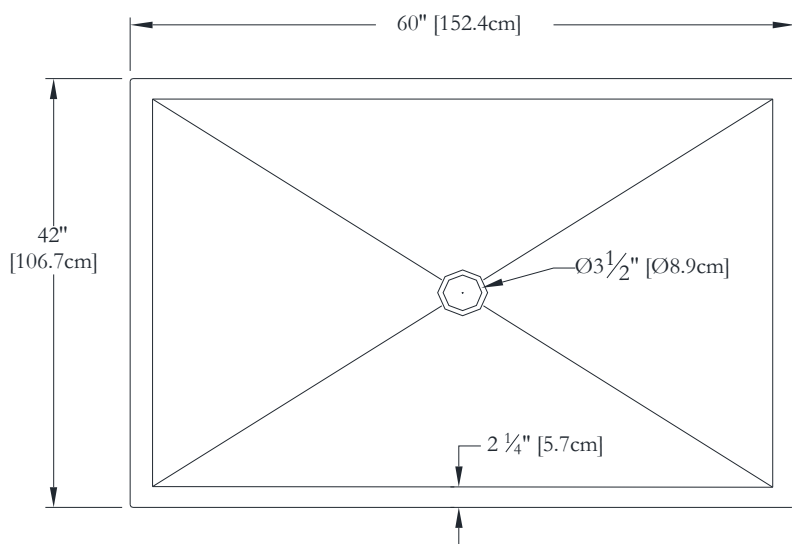

DESSUS

3-D

LONGUEUR

LARGEUR

Nom : *Base de douche 60 x 36*
 Collection : Collection Harmonie
 Dimensions : 60 x 36 x 2

Thetford Mines

BRIDE DE CARRELAGE SUR MESURES DISPONIBLE SUR CE MODÈLE

* Mesures précises à $\pm 1/4"$ [0.63 cm].
 Spécifications techniques assujetties à des changements sans préavis.

DESSUS

3-D

LONGUEUR

LARGEUR

Nom : *Base de douche 60 x 42*
 Collection : Collection Harmonie
 Dimensions : 60 x 42 X 2

Thetford Mines

BRIDE DE CARRELAGE SUR MESURES DISPONIBLE SUR CE MODÈLE

* Mesures précises à $\pm 1/4"$ [0.63 cm].
 Spécifications techniques assujetties à des changements sans préavis.

DESSUS

3-D

LONGUEUR

LARGEUR

SPECIFICATIONS TECHNIQUES

Nom : *Base de douche 60 x 48*
Collection : Collection Harmonie
Dimensions : 60 x 48 x 2

Thetford Mines

BRIDE DE CARRELAGE SUR MESURES DISPONIBLE SUR CE MODÈLE

* Mesures précises à $\pm 1/4"$ [0.63 cm].
Spécifications techniques assujetties à des changements sans préavis.

DESSUS

3-D

LONGUEUR

LARGEUR

Bains Océania Baths inc.
8, rue Patrice Côté
Trois-Pistoles (Québec)
Canada, G0L 4K0