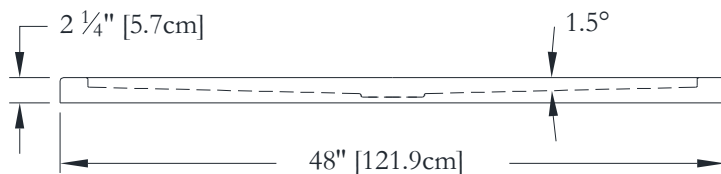

Nom : *Base de douche 36 x 36*
 Collection : Collection Harmonie
 Dimensions : 36 x 36 X 2

Thetford Mines

BRIDE DE CARRELAGE SUR MESURES DISPONIBLE SUR CE MODÈLE

* Mesures précises à $\pm 1/4"$ [0.63 cm].
 Spécifications techniques assujetties à des changements sans préavis.

DESSUS

3-D

LONGUEUR

LARGEUR

Nom : *Base de douche 48 x 36*
 Collection : Collection Harmonie
 Dimensions : 48 x 36 x 2

Thetford Mines

BRIDE DE CARRELAGE SUR MESURES DISPONIBLE SUR CE MODÈLE

* Mesures précises à $\pm 1/4"$ [0.63 cm].
 Spécifications techniques assujetties à des changements sans préavis.

DESSUS

3-D

LONGUEUR

LARGEUR

Thetford Mines

BRIDE DE CARRELAGE SUR MESURES DISPONIBLE SUR CE MODÈLE

* Mesures précises à $\pm 1/4"$ [0.63 cm].
 Spécifications techniques assujetties à des changements sans préavis.

DESSUS

3-D

LONGUEUR

LARGEUR

Nom : *Base de douche 60 x 32*
 Collection : Collection Harmonie
 Dimensions : 60 x 32 x 2

Thetford Mines

BRIDE DE CARRELAGE SUR MESURES DISPONIBLE SUR CE MODÈLE

* Mesures précises à $\pm 1/4"$ [0.63 cm].
 Spécifications techniques assujetties à des changements sans préavis.