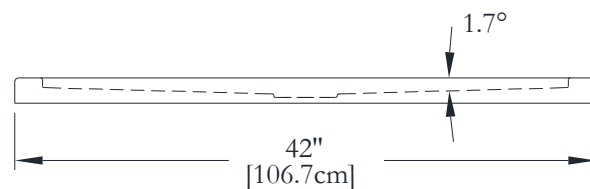

Nom : *Base de douche 36 x 36*
 Collection : Collection Harmonie
 Dimensions : 36 x 36 X 2

Thetford Mines

BRIDE DE CARRELAGE SUR MESURES DISPONIBLE SUR CE MODÈLE

* Mesures précises à $\pm 1/4"$ [0.63 cm].
 Spécifications techniques assujetties à des changements sans préavis.

DESSUS

3-D

LONGUEUR

LARGEUR

Thetford Mines

BRIDE DE CARRELAGE SUR MESURES DISPONIBLE SUR CE MODÈLE

* Mesures précises à $\pm 1/4"$ [0.63 cm].
 Spécifications techniques assujetties à des changements sans préavis.

DESSUS

3-D

LONGUEUR

LARGEUR

Nom : *Base de douche 60 x 32*
 Collection : Collection Harmonie
 Dimensions : 60 x 32 x 2

Thetford Mines

BRIDE DE CARRELAGE SUR MESURES DISPONIBLE SUR CE MODÈLE

* Mesures précises à $\pm 1/4"$ [0.63 cm].
 Spécifications techniques assujetties à des changements sans préavis.

DESSUS

3-D

LONGUEUR

LARGEUR

Nom : *Base de douche 60 x 36*
 Collection : Collection Harmonie
 Dimensions : 60 x 36 x 2

Thetford Mines

BRIDE DE CARRELAGE SUR MESURES DISPONIBLE SUR CE MODÈLE

* Mesures précises à $\pm 1/4"$ [0.63 cm].
 Spécifications techniques assujetties à des changements sans préavis.