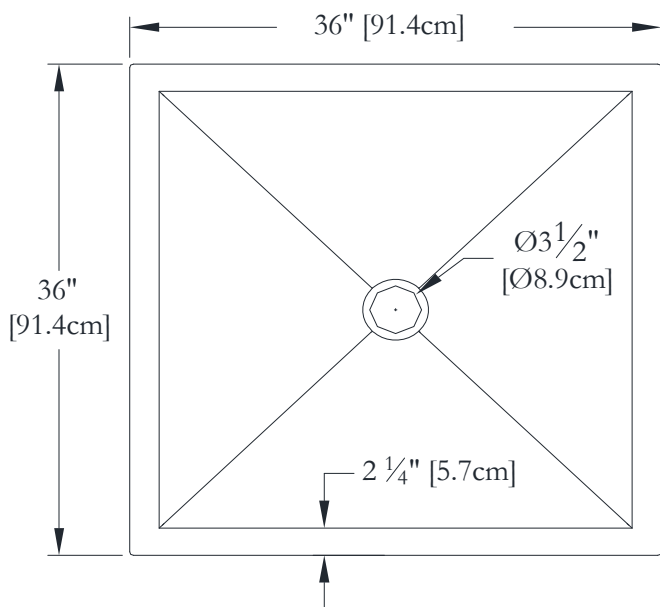

Nom : *Base de douche 36 x 36*
 Collection : Collection Harmonie
 Dimensions : 36 x 36 X 2

Thetford Mines

BRIDE DE CARRELAGE SUR MESURES DISPONIBLE SUR CE MODÈLE

* Mesures précises à $\pm 1/4"$ [0.63 cm].
 Spécifications techniques assujetties à des changements sans préavis.

DESSUS

3-D

LONGUEUR

LARGEUR

Nom : *Base de douche 48 x 36*
 Collection : Collection Harmonie
 Dimensions : 48 x 36 x 2

Thetford Mines

BRIDE DE CARRELAGE SUR MESURES DISPONIBLE SUR CE MODÈLE

* Mesures précises à $\pm 1/4"$ [0.63 cm].
 Spécifications techniques assujetties à des changements sans préavis.

DESSUS

3-D

LONGUEUR

LARGEUR

Thetford Mines

BRIDE DE CARRELAGE SUR MESURES DISPONIBLE SUR CE MODÈLE

* Mesures précises à $\pm 1/4"$ [0.63 cm].
 Spécifications techniques assujetties à des changements sans préavis.

DESSUS

3-D

LONGUEUR

LARGEUR

Nom : *Base de douche 60 x 32*
 Collection : Collection Harmonie
 Dimensions : 60 x 32 x 2

Thetford Mines

BRIDE DE CARRELAGE SUR MESURES DISPONIBLE SUR CE MODÈLE

* Mesures précises à $\pm 1/4"$ [0.63 cm].
 Spécifications techniques assujetties à des changements sans préavis.