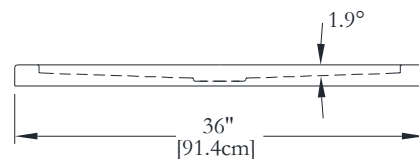

DESSUS

3-D

LONGUEUR

LARGEUR

Nom : *Base de douche 60 x 36*
 Collection : Collection Harmonie
 Dimensions : 60 x 36 x 2

Thetford Mines

BRIDE DE CARRELAGE SUR MESURES DISPONIBLE SUR CE MODÈLE

* Mesures précises à $\pm 1/4"$ [0.63 cm].
 Spécifications techniques assujetties à des changements sans préavis.

DESSUS

3-D

LONGUEUR

LARGEUR

Nom : *Base de douche 60 x 42*
 Collection : Collection Harmonie
 Dimensions : 60 x 42 X 2

Thetford Mines

BRIDE DE CARRELAGE SUR MESURES DISPONIBLE SUR CE MODÈLE

* Mesures précises à $\pm 1/4"$ [0.63 cm].
 Spécifications techniques assujetties à des changements sans préavis.

DESSUS

3-D

LONGUEUR

LARGEUR

SPECIFICATIONS TECHNIQUES

Nom : *Base de douche 60 x 48*
Collection : Collection Harmonie
Dimensions : 60 x 48 x 2

Thetford Mines

BRIDE DE CARRELAGE SUR MESURES DISPONIBLE SUR CE MODÈLE

* Mesures précises à $\pm 1/4"$ [0.63 cm].
Spécifications techniques assujetties à des changements sans préavis.

DESSUS

3-D

LONGUEUR

LARGEUR

Bains Océania Baths inc.
8, rue Patrice Côté
Trois-Pistoles (Québec)
Canada, G0L 4K0