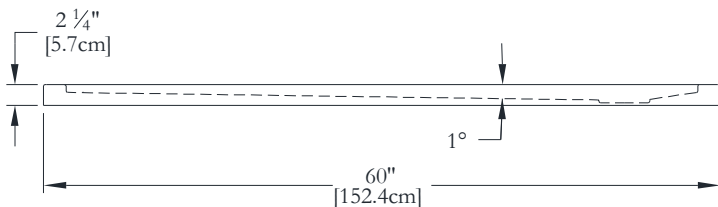

DESSUS

3-D

LONGUEUR

LARGEUR

Thetford Mines

BRIDE DE CARRELAGE SUR MESURES DISPONIBLE SUR CE MODÈLE

* Mesures précises à $\pm 1/4"$ [0.63 cm].
 Spécifications techniques assujetties à des changements sans préavis.

DESSUS

3-D

LONGUEUR

LARGEUR

Nom : *Base de douche 60 x 32*
 Collection : Collection Harmonie
 Dimensions : 60 x 32 x 2

Thetford Mines

BRIDE DE CARRELAGE SUR MESURES DISPONIBLE SUR CE MODÈLE

* Mesures précises à $\pm 1/4"$ [0.63 cm].
 Spécifications techniques assujetties à des changements sans préavis.

DESSUS

3-D

LONGUEUR

LARGEUR

Nom : *Base de douche 60 x 36*
 Collection : Collection Harmonie
 Dimensions : 60 x 36 x 2

Thetford Mines

BRIDE DE CARRELAGE SUR MESURES DISPONIBLE SUR CE MODÈLE

* Mesures précises à $\pm 1/4"$ [0.63 cm].
 Spécifications techniques assujetties à des changements sans préavis.

DESSUS

3-D

LONGUEUR

LARGEUR

Nom : *Base de douche 60 x 42*
 Collection : Collection Harmonie
 Dimensions : 60 x 42 X 2

Thetford Mines

BRIDE DE CARRELAGE SUR MESURES DISPONIBLE SUR CE MODÈLE

* Mesures précises à $\pm 1/4"$ [0.63 cm].
 Spécifications techniques assujetties à des changements sans préavis.