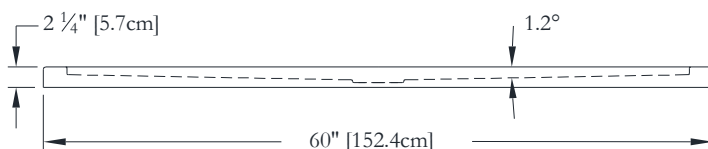

Nom : *Base de douche 36 x 36*
 Collection : Collection Harmonie
 Dimensions : 36 x 36 X 2

Thetford Mines

BRIDE DE CARRELAGE SUR MESURES DISPONIBLE SUR CE MODÈLE

* Mesures précises à $\pm 1/4"$ [0.63 cm].
 Spécifications techniques assujetties à des changements sans préavis.

DESSUS

3-D

LONGUEUR

LARGEUR

SPECIFICATIONS TECHNIQUES

Nom : *Base de douche 60 x 48*
Collection : Collection Harmonie
Dimensions : 60 x 48 x 2

Thetford Mines

BRIDE DE CARRELAGE SUR MESURES DISPONIBLE SUR CE MODÈLE

* Mesures précises à $\pm 1/4"$ [0.63 cm].
Spécifications techniques assujetties à des changements sans préavis.

DESSUS

3-D

LONGUEUR

LARGEUR

Bains Océania Baths inc.
8, rue Patrice Côté
Trois-Pistoles (Québec)
Canada, G0L 4K0