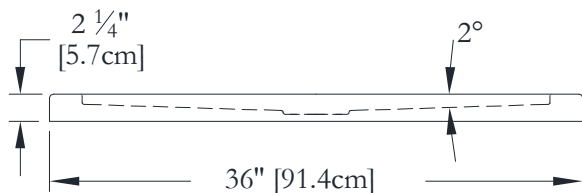

Nom : *Base de douche 36 x 36*
 Collection : Collection Harmonie
 Dimensions : 36 x 36 X 2

Thetford Mines

BRIDE DE CARRELAGE SUR MESURES DISPONIBLE SUR CE MODÈLE

* Mesures précises à $\pm 1/4"$ [0.63 cm].
 Spécifications techniques assujetties à des changements sans préavis.

DESSUS

3-D

LONGUEUR

LARGEUR

Nom : *Base de douche 48 x 36*
 Collection : Collection Harmonie
 Dimensions : 48 x 36 x 2

Thetford Mines

BRIDE DE CARRELAGE SUR MESURES DISPONIBLE SUR CE MODÈLE

* Mesures précises à $\pm 1/4"$ [0.63 cm].
 Spécifications techniques assujetties à des changements sans préavis.

DESSUS

3-D

LONGUEUR

LARGEUR

Thetford Mines

BRIDE DE CARRELAGE SUR MESURES DISPONIBLE SUR CE MODÈLE

* Mesures précises à $\pm 1/4"$ [0.63 cm].
 Spécifications techniques assujetties à des changements sans préavis.

DESSUS

3-D

LONGUEUR

LARGEUR

Nom : *Base de douche 60 x 32*
 Collection : Collection Harmonie
 Dimensions : 60 x 32 x 2

Thetford Mines

BRIDE DE CARRELAGE SUR MESURES DISPONIBLE SUR CE MODÈLE

* Mesures précises à $\pm 1/4"$ [0.63 cm].
 Spécifications techniques assujetties à des changements sans préavis.