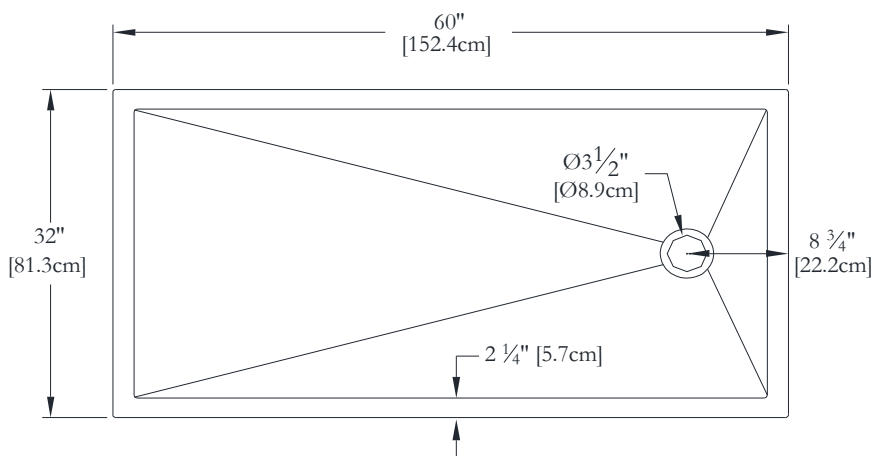

DESSUS

3-D

LONGUEUR

LARGEUR

Nom : *Base de douche 48 x 36*
 Collection : Collection Harmonie
 Dimensions : 48 x 36 x 2

Thetford Mines

BRIDE DE CARRELAGE SUR MESURES DISPONIBLE SUR CE MODÈLE

* Mesures précises à $\pm 1/4"$ [0.63 cm].
 Spécifications techniques assujetties à des changements sans préavis.

DESSUS

3-D

LONGUEUR

LARGEUR

Nom : *Base de douche 60 x 32*
 Collection : Collection Harmonie
 Dimensions : 60 x 32 x 2

Thetford Mines

BRIDE DE CARRELAGE SUR MESURES DISPONIBLE SUR CE MODÈLE

* Mesures précises à $\pm 1/4"$ [0.63 cm].
 Spécifications techniques assujetties à des changements sans préavis.

DESSUS

3-D

LONGUEUR

LARGEUR

Nom : *Base de douche 60 x 36*
 Collection : Collection Harmonie
 Dimensions : 60 x 36 x 2

Thetford Mines

BRIDE DE CARRELAGE SUR MESURES DISPONIBLE SUR CE MODÈLE

* Mesures précises à $\pm 1/4"$ [0.63 cm].
 Spécifications techniques assujetties à des changements sans préavis.

DESSUS

3-D

LONGUEUR

LARGEUR

Nom : *Base de douche 60 x 42*
 Collection : Collection Harmonie
 Dimensions : 60 x 42 X 2

Thetford Mines

BRIDE DE CARRELAGE SUR MESURES DISPONIBLE SUR CE MODÈLE

* Mesures précises à $\pm 1/4"$ [0.63 cm].
 Spécifications techniques assujetties à des changements sans préavis.