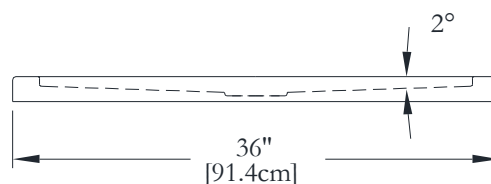

Nom : *Base de douche 36 x 36*
 Collection : Collection Harmonie
 Dimensions : 36 x 36 X 2

Thetford Mines

BRIDE DE CARRELAGE SUR MESURES DISPONIBLE SUR CE MODÈLE

* Mesures précises à $\pm 1/4"$ [0.63 cm].
 Spécifications techniques assujetties à des changements sans préavis.

DESSUS

3-D

LONGUEUR

LARGEUR

Nom : *Base de douche 48 x 36*
 Collection : Collection Harmonie
 Dimensions : 48 x 36 x 2

Thetford Mines

BRIDE DE CARRELAGE SUR MESURES DISPONIBLE SUR CE MODÈLE

* Mesures précises à $\pm 1/4"$ [0.63 cm].
 Spécifications techniques assujetties à des changements sans préavis.

DESSUS

3-D

LONGUEUR

LARGEUR

Thetford Mines

BRIDE DE CARRELAGE SUR MESURES DISPONIBLE SUR CE MODÈLE

* Mesures précises à $\pm 1/4"$ [0.63 cm].
 Spécifications techniques assujetties à des changements sans préavis.

DESSUS

3-D

LONGUEUR

LARGEUR

Nom : *Base de douche 60 x 32*
 Collection : Collection Harmonie
 Dimensions : 60 x 32 x 2

Thetford Mines

BRIDE DE CARRELAGE SUR MESURES DISPONIBLE SUR CE MODÈLE

* Mesures précises à $\pm 1/4"$ [0.63 cm].
 Spécifications techniques assujetties à des changements sans préavis.