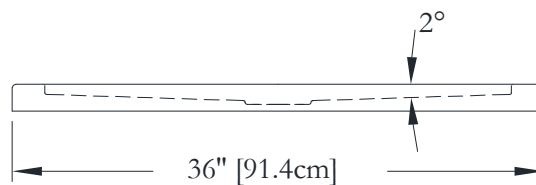

Nom : *Base de douche 36 x 36*
 Collection : Collection Harmonie
 Dimensions : 36 x 36 X 2

Thetford Mines

BRIDE DE CARRELAGE SUR MESURES DISPONIBLE SUR CE MODÈLE

* Mesures précises à $\pm 1/4"$ [0.63 cm].
 Spécifications techniques assujetties à des changements sans préavis.

DESSUS

3-D

LONGUEUR

LARGEUR

Nom : *Base de douche 48 x 36*
 Collection : Collection Harmonie
 Dimensions : 48 x 36 x 2

Thetford Mines

BRIDE DE CARRELAGE SUR MESURES DISPONIBLE SUR CE MODÈLE

* Mesures précises à $\pm 1/4"$ [0.63 cm].
 Spécifications techniques assujetties à des changements sans préavis.

DESSUS

3-D

LONGUEUR

LARGEUR

Thetford Mines

BRIDE DE CARRELAGE SUR MESURES DISPONIBLE SUR CE MODÈLE

* Mesures précises à $\pm 1/4"$ [0.63 cm].
 Spécifications techniques assujetties à des changements sans préavis.

DESSUS

3-D

LONGUEUR

LARGEUR

Nom : *Base de douche 60 x 32*
 Collection : Collection Harmonie
 Dimensions : 60 x 32 x 2

Thetford Mines

BRIDE DE CARRELAGE SUR MESURES DISPONIBLE SUR CE MODÈLE

* Mesures précises à $\pm 1/4"$ [0.63 cm].
 Spécifications techniques assujetties à des changements sans préavis.