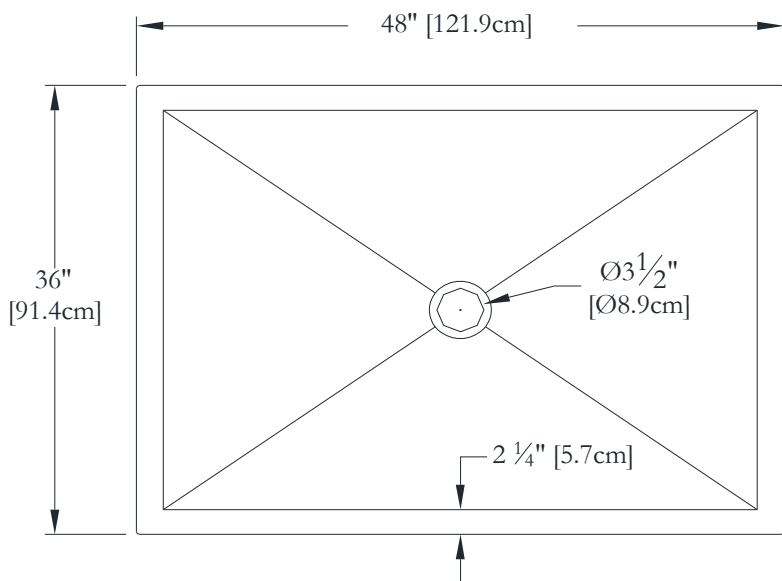

Nom : *Base de douche 36 x 36*
 Collection : Collection Harmonie
 Dimensions : 36 x 36 X 2

Thetford Mines

BRIDE DE CARRELAGE SUR MESURES DISPONIBLE SUR CE MODÈLE

* Mesures précises à $\pm 1/4"$ [0.63 cm].
 Spécifications techniques assujetties à des changements sans préavis.

DESSUS

3-D

LONGUEUR

LARGEUR

Nom : *Base de douche 48 x 36*
 Collection : Collection Harmonie
 Dimensions : 48 x 36 x 2

Thetford Mines

BRIDE DE CARRELAGE SUR MESURES DISPONIBLE SUR CE MODÈLE

* Mesures précises à $\pm 1/4"$ [0.63 cm].
 Spécifications techniques assujetties à des changements sans préavis.

DESSUS

3-D

LONGUEUR

LARGEUR

Thetford Mines

BRIDE DE CARRELAGE SUR MESURES DISPONIBLE SUR CE MODÈLE

* Mesures précises à $\pm 1/4"$ [0.63 cm].
 Spécifications techniques assujetties à des changements sans préavis.

DESSUS

3-D

LONGUEUR

LARGEUR

Nom : *Base de douche 60 x 32*
 Collection : Collection Harmonie
 Dimensions : 60 x 32 x 2

Thetford Mines

BRIDE DE CARRELAGE SUR MESURES DISPONIBLE SUR CE MODÈLE

* Mesures précises à $\pm 1/4"$ [0.63 cm].
 Spécifications techniques assujetties à des changements sans préavis.