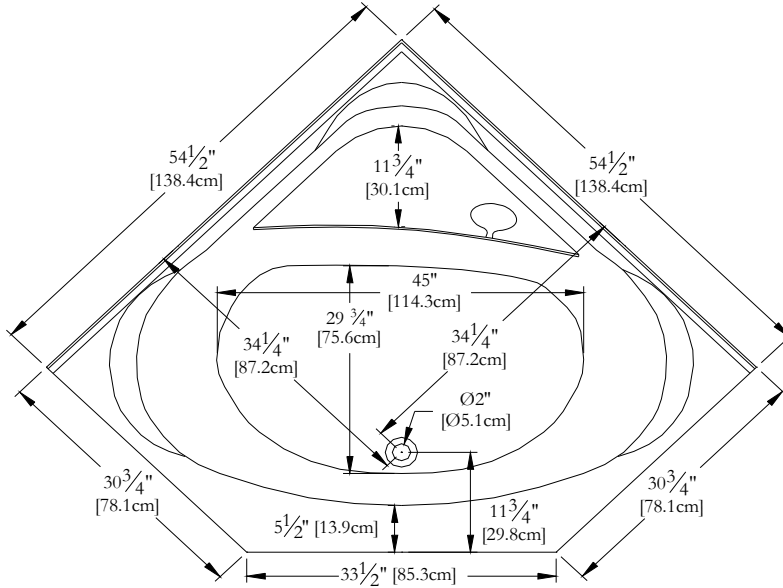

Thetford Mines

SPECIFICATIONS TECHNIQUES

Nom du bain : **EV55CA01**
 Collection : **Collection Entrée**
 Dimensions : **55 X 55 X 19**
 Capacité (gallons/litres) : **47 / 214**

JUPE EN ACRYLIQUE NON DISPONIBLE POUR CE MODÈLE

DESSUS

LONGUEUR

- * Les dimensions intérieures sont prises à 4" [10 cm] du fond de la baignoire.(CSA)
- * Baignoire livrée sans pattes ajustables
- * Souffleur à vitesse variable
- * Mesures précises à ±1/4" [0.63 cm].
Spécifications techniques assujetties à des changements sans préavis.
- * Élément chauffant de 300 watts
- * Pas de détection d'eau
- * Garantie 5 ans, 1 an pièces et main d'œuvre
- * Seulement disponible en blanc