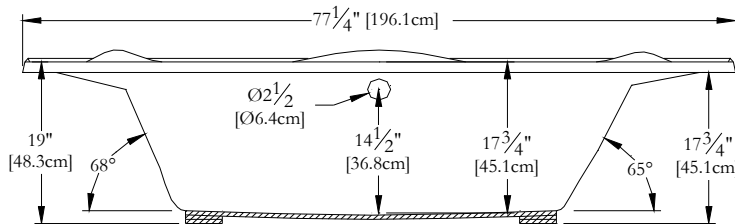

Thetford Mines

SPECIFICATIONS TECHNIQUES

Nom du bain : **EV55CA01**
 Collection : **Collection Entrée**
 Dimensions : **55 X 55 X 19**
 Capacité (gallons/litres) : **47 / 214**

JUPE EN ACRYLIQUE NON DISPONIBLE POUR CE MODÈLE

DESSUS

LONGUEUR

- * Les dimensions intérieures sont prises à 4" [10 cm] du fond de la baignoire.(CSA)
- * Baignoire livrée sans pattes ajustables
- * Souffleur à vitesse variable
- * Mesures précises à ±1/4" [0.63 cm].
Spécifications techniques assujetties à des changements sans préavis.
- * Élément chauffant de 300 watts
- * Pas de détection d'eau
- * Garantie 5 ans, 1 an pièces et main d'œuvre
- * Seulement disponible en blanc