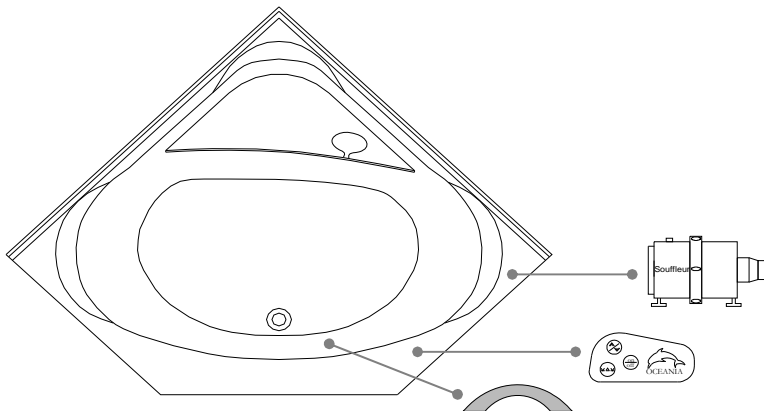

Thetford Mines

SPECIFICATIONS TECHNIQUES

Nom du bain : **EV55CA01**
 Collection : **Collection Entrée**
 Dimensions : **55 X 55 X 19**
 Capacité (gallons/litres) : **47 / 214**

JUPE EN ACRYLIQUE NON DISPONIBLE POUR CE MODÈLE

DESSUS

LONGUEUR

- * Les dimensions intérieures sont prises à 4" [10 cm] du fond de la baignoire.(CSA)
- * Baignoire livrée sans pattes ajustables
- * Souffleur à vitesse variable
- * Mesures précises à ±1/4" [0.63 cm].
Spécifications techniques assujetties à des changements sans préavis.
- * Élément chauffant de 300 watts
- * Pas de détection d'eau
- * Garantie 5 ans, 1 an pièces et main d'œuvre
- * Seulement disponible en blanc

Positions par défaut

Souffleur

Poignée

Clavier

* Les positions par défaut des ACCESSOIRES/OPTIONS sont approximatives.

Bains Océania Baths inc.
 8, rue Patrice Côté
 Trois-Pistoles (Québec)
 Canada, G0L 4K0