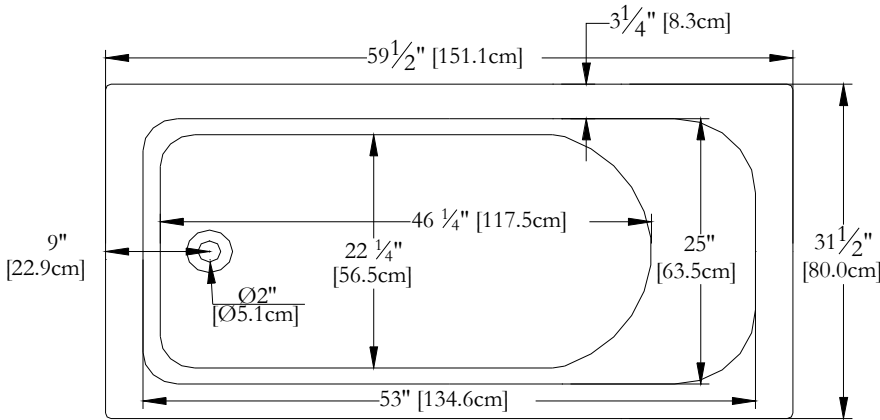

Thetford Mines

SPECIFICATIONS TECHNIQUES

Nom du bain : **EU32CA01**
 Collection : **Collection Entrée**
 Dimensions : **60 X 32 X 22**
 Capacité (gallons/litres) : **50 / 227**

CLAVIER NON INSTALLÉ LORSQUE COMMANDÉ AVEC UNE BRIDE DE CARRELAGE

DESSUS

- * Les dimensions intérieures sont prises à 4" [10 cm] du fond de la baignoire.(CSA)
- * Baignoire livrée sans pattes ajustables
- * Souffleur à vitesse variable
- * Mesures précises à ±1/4" [0.63 cm].
Spécifications techniques assujetties à des changements sans préavis.
- * Élément chauffant de 300 watts
- * Pas de détection d'eau
- * Garantie 5 ans, 1 an pièces et main d'œuvre
- * Seulement disponible en blanc