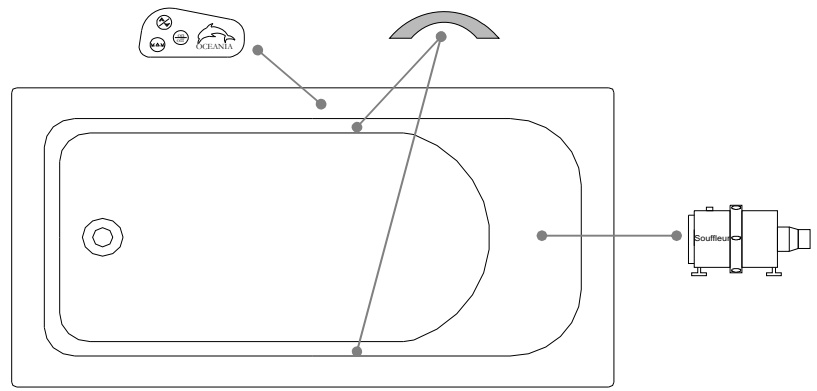

DESSUS

- * Les dimensions intérieures sont prises à 4" [10 cm] du fond de la baignoire.(CSA)
- * Baignoire livrée sans pattes ajustables
- * Souffleur à vitesse variable
- * Mesures précises à ±1/4" [0.63 cm].
Spécifications techniques assujetties à des changements sans préavis.
- * Élément chauffant de 300 watts
- * Pas de détection d'eau
- * Garantie 5 ans, 1 an pièces et main d'œuvre
- * Seulement disponible en blanc

LONGUEUR

LARGEUR

POUR L'INSTALLATION D'UNE JUPE, IL SERA NÉCESSAIRE DE SOULEVER VOTRE BAIGNOIRE.

Positions par défaut

Souffleur
Poignée
Clavier

* Les positions par défaut des ACCESSOIRES/OPTIONS sont approximatives.