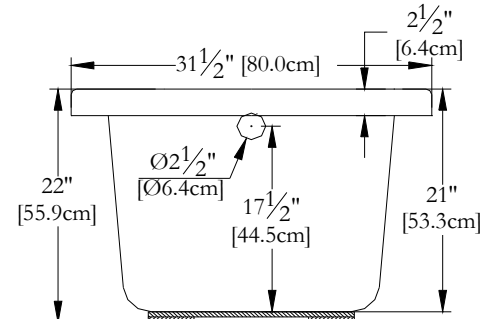

LARGEUR

POUR L'INSTALLATION D'UNE JUPE, IL SERA NÉCESSAIRE DE SOULEVER VOTRE BAIGNOIRE.