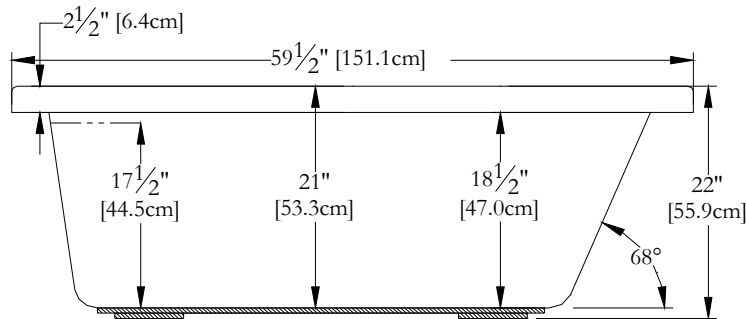

Thetford Mines

SPECIFICATIONS TECHNIQUES

Nom du bain : **EU32CA01**
Collection : **Collection Entrée**
Dimensions : **60 X 32 X 22**
Capacité (gallons/litres) : **50 / 227**

CLAVIER NON INSTALLÉ LORSQUE COMMANDÉ AVEC UNE BRIDE DE CARRELAGE

DESSUS

- Les dimensions intérieures sont prises à 4" [10 cm] du fond de la baignoire.(CSA)
- Baignoire livrée sans pattes ajustables
- Souffleur à vitesse variable
- Mesures précises à ±1/4" [0.63 cm].
  Spécifications techniques assujetties à des changements sans préavis.
- Élément chauffant de 300 watts
- Pas de détection d'eau
- Garantie 5 ans, 1 an pièces et main d'œuvre
- Seulement disponible en blanc

LONGUEUR

LARGEUR

POUR L'INSTALLATION D'UNE JUPE, IL SERA NÉCESSAIRE DE SOULEVER VOTRE BAIGNOIRE.

Positions par défaut

Souffleur
Poignée
Clavier

* Les positions par défaut des ACCESSOIRES/OPTIONS sont approximatives.

Bains Océania Baths inc.
8, rue Patrice Côté
Trois-Pistoles (Québec)
Canada, G0L 4K0

Sans frais
1-888-851-8918
1-877-332-4224

Télécopie
1-877-880-8918
1-866-460-4334

Siège Social:
Bains Océania Baths inc.
591, avenue des Entreprises
Thetford Mines (Québec)
Canada, G6H 4B2

www.bainsoceaniabaths.com