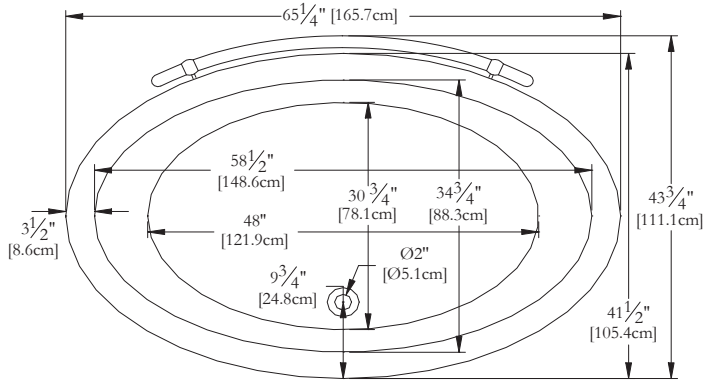

SPECIFICATIONS TECHNIQUES

Nom du bain : *Essential Autonome*
 Collection : Collection Harmonie
 Dimensions : 65 X 42 X 24 1/2
 Capacité (gallons/litres) : 66 / 300

CE BAIN N'ACCEPTÉ PAS TOUS LES TYPES DE ROBINETS ET/OU DE TROP-PLEINS. UNE ATTENTION PARTICULIÈRE EST REQUISE.

DESSUS

* Les dimensions intérieures sont prises à 4" [10 cm] du fond de la baignoire.(CSA)

* Mesures précises à ±1/4" [0.63 cm].
 Spécifications techniques assujetties à des changements sans préavis.

LONGUEUR

LARGEUR

Positions par défaut

Pompe non disponible sur ce modèle.

* Le souffleur doit-êre re-localisé.
 Espace minimum requis : 19"x9"x9"
 Pour assurer l'efficacité du souffleur,
 installez celui-ci dans un endroit aéré.