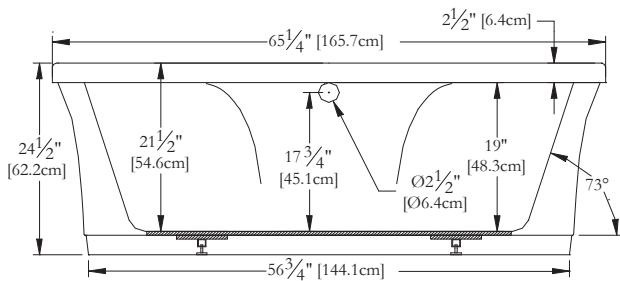

SPECIFICATIONS TECHNIQUES

Nom du bain : *Essential Autonome*
 Collection : Collection Harmonie
 Dimensions : 65 X 42 X 24 1/2
 Capacité (gallons/litres) : 66 / 300

CE BAIN N'ACCEPTÉ PAS TOUS LES TYPES DE ROBINETS ET/OU DE TROP-PLEINS. UNE ATTENTION PARTICULIÈRE EST REQUISE.

DESSUS

* Les dimensions intérieures sont prises à 4" [10 cm] du fond de la baignoire.(CSA)

* Mesures précises à ±1/4" [0.63 cm].
 Spécifications techniques assujetties à des changements sans préavis.

LONGUEUR

LARGEUR

Positions par défaut

Pompe non disponible sur ce modèle.

* Le souffleur doit-êre re-localisé.
 Espace minimum requis : 19"x9"x9"
 Pour assurer l'efficacité du souffleur,
 installez celui-ci dans un endroit aéré.