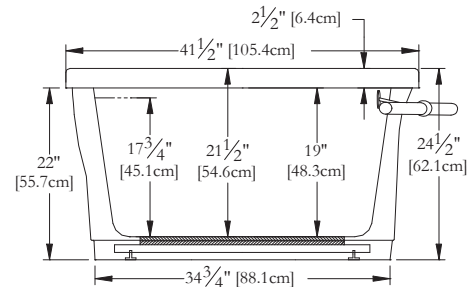

SPECIFICATIONS TECHNIQUES

Nom du bain : *Essential Autonome*
 Collection : Collection Harmonie
 Dimensions : 65 X 42 X 24 1/2
 Capacité (gallons/litres) : 66 / 300

CE BAIN N'ACCEPTÉ PAS TOUS LES TYPES DE ROBINETS ET/OU DE TROP-PLEINS. UNE ATTENTION PARTICULIÈRE EST REQUISE.

DESSUS

* Les dimensions intérieures sont prises à 4" [10 cm] du fond de la baignoire.(CSA)

* Mesures précises à ±1/4" [0.63 cm].
 Spécifications techniques assujetties à des changements sans préavis.

LONGUEUR

LARGEUR

Positions par défaut

Pompe non disponible sur ce modèle.

* Le souffleur doit-êre re-localisé.
 Espace minimum requis : 19"x9"x9"
 Pour assurer l'efficacité du souffleur,
 installez celui-ci dans un endroit aéré.