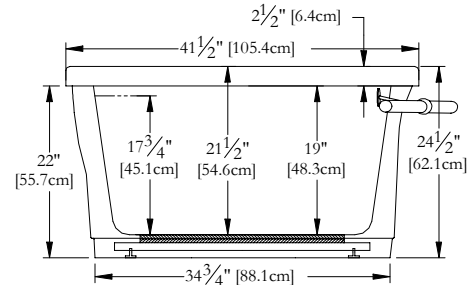

SPECIFICATIONS TECHNIQUES

Nom du bain : *Essential Autonome*
 Collection : Collection Harmonie
 Dimensions : 65 X 42 X 24 1/2
 Capacité (gallons/litres) : 66 / 300

CE BAIN N'ACCEPTÉ PAS TOUS LES TYPES DE ROBINETS ET/OU DE TROP-PLEINS. UNE ATTENTION PARTICULIÈRE EST REQUISE.

DESSUS

* Les dimensions intérieures sont prises à 4" [10 cm] du fond de la baignoire.(CSA)

* Mesures précises à ±1/4" [0.63 cm].
 Spécifications techniques assujetties à des changements sans préavis.

LONGUEUR

LARGEUR

Positions par défaut

Pompe non disponible sur ce modèle.

* Le souffleur doit-êre re-localisé.
 Espace minimum requis : 19"x9"x9"
 Pour assurer l'efficacité du souffleur,
 installez celui-ci dans un endroit aéré.