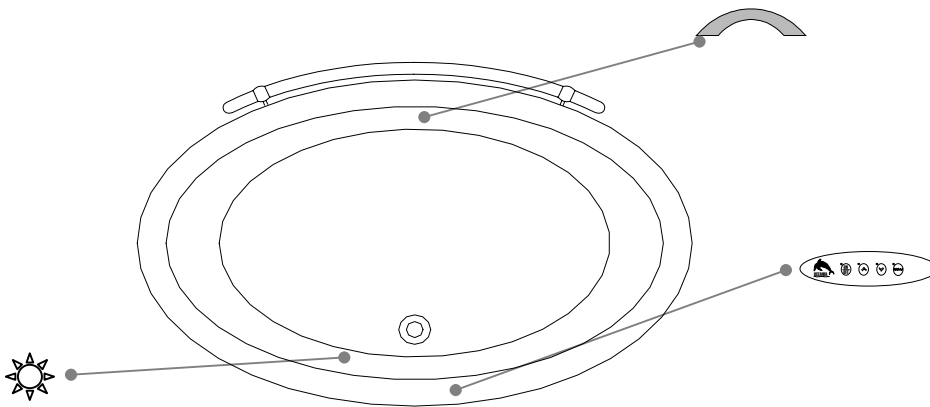

SPECIFICATIONS TECHNIQUES

Nom du bain : *Essential Autonome*
 Collection : Collection Harmonie
 Dimensions : 65 X 42 X 24 1/2
 Capacité (gallons/litres) : 66 / 300

CE BAIN N'ACCEPTÉ PAS TOUS LES TYPES DE ROBINETS ET/OU DE TROP-PLEINS. UNE ATTENTION PARTICULIÈRE EST REQUISE.

DESSUS

* Les dimensions intérieures sont prises à 4" [10 cm] du fond de la baignoire.(CSA)

* Mesures précises à ±1/4" [0.63 cm].
 Spécifications techniques assujetties à des changements sans préavis.

LONGUEUR

LARGEUR

Positions par défaut

Pompe non disponible sur ce modèle.

* Le souffleur doit-êre re-localisé.
 Espace minimum requis : 19"x9"x9"
 Pour assurer l'efficacité du souffleur,
 installez celui-ci dans un endroit aéré.