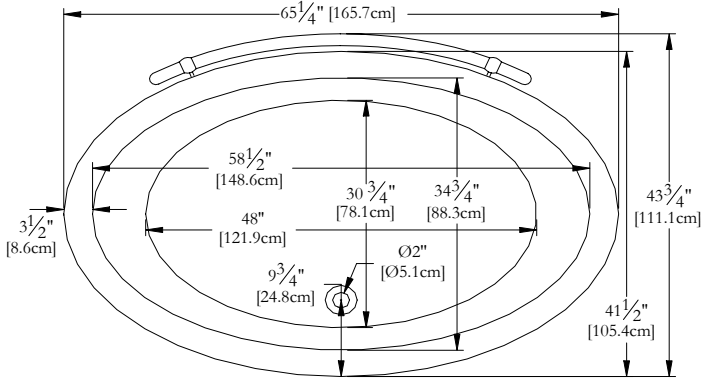

SPECIFICATIONS TECHNIQUES

Nom du bain : *Essential Autonome*
 Collection : Collection Harmonie
 Dimensions : 65 X 42 X 24 1/2
 Capacité (gallons/litres) : 66 / 300

CE BAIN N'ACCEPTÉ PAS TOUS LES TYPES DE ROBINETS ET/OU DE TROP-PLEINS. UNE ATTENTION PARTICULIÈRE EST REQUISE.

DESSUS

* Les dimensions intérieures sont prises à 4" [10 cm] du fond de la baignoire.(CSA)

* Mesures précises à ±1/4" [0.63 cm].
 Spécifications techniques assujetties à des changements sans préavis.

LONGUEUR

LARGEUR

Positions par défaut

Pompe non disponible sur ce modèle.

* Le souffleur doit-êre re-localisé.
 Espace minimum requis : 19"x9"x9"
 Pour assurer l'efficacité du souffleur,
 installez celui-ci dans un endroit aéré.