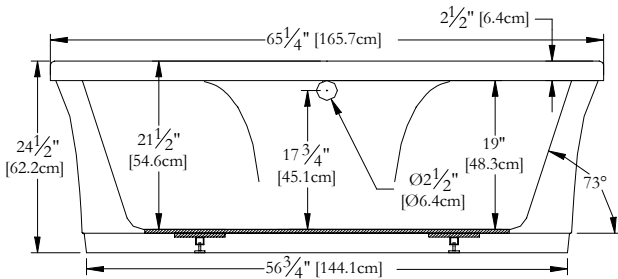

SPECIFICATIONS TECHNIQUES

Nom du bain : *Essential Autonome*
 Collection : Collection Harmonie
 Dimensions : 65 X 42 X 24 1/2
 Capacité (gallons/litres) : 66 / 300

CE BAIN N'ACCEPTÉ PAS TOUS LES TYPES DE ROBINETS ET/OU DE TROP-PLEINS. UNE ATTENTION PARTICULIÈRE EST REQUISE.

DESSUS

* Les dimensions intérieures sont prises à 4" [10 cm] du fond de la baignoire.(CSA)

* Mesures précises à ±1/4" [0.63 cm].
 Spécifications techniques assujetties à des changements sans préavis.

LONGUEUR

LARGEUR

Positions par défaut

Pompe non disponible sur ce modèle.

* Le souffleur doit-êre re-localisé.
 Espace minimum requis : 19"x9"x9"
 Pour assurer l'efficacité du souffleur,
 installez celui-ci dans un endroit aéré.