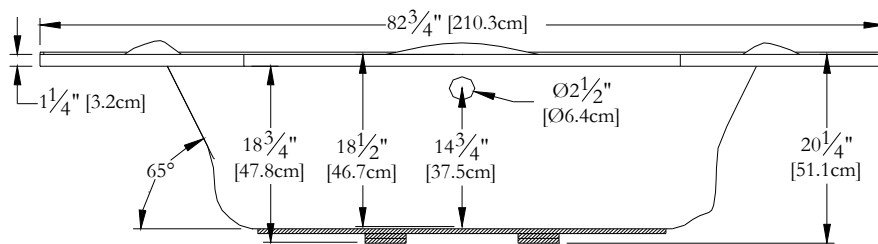

Thetford Mines

SPECIFICATIONS TECHNIQUES

Nom du bain : **EM59CA01**
Collection : **Collection Entrée**
Dimensions : **59 X 59 X 20**
Capacité (gallons/litres) : **49 / 223**

JUPE EN ACRYLIQUE NON DISPONIBLE POUR CE MODÈLE

DESSUS

DEVANT

Positions par défaut

Souffleur

Poignée

Clavier

* Les positions par défaut des ACCESSOIRES/OPTIONS sont approximatives.

Bains Océania Baths inc.
8, rue Patrice Côté
Trois-Pistoles (Québec)
Canada, G0L 4K0

Sans frais
1-888-851-8918
1-877-332-4224

Télécopie
1-877-880-8918
1-866-460-4334

Siège Social:
Bains Océania Baths inc.
591, avenue des Entreprises
Thetford Mines (Québec)
Canada, G6H 4B2

www.bainsoceaniabaths.com