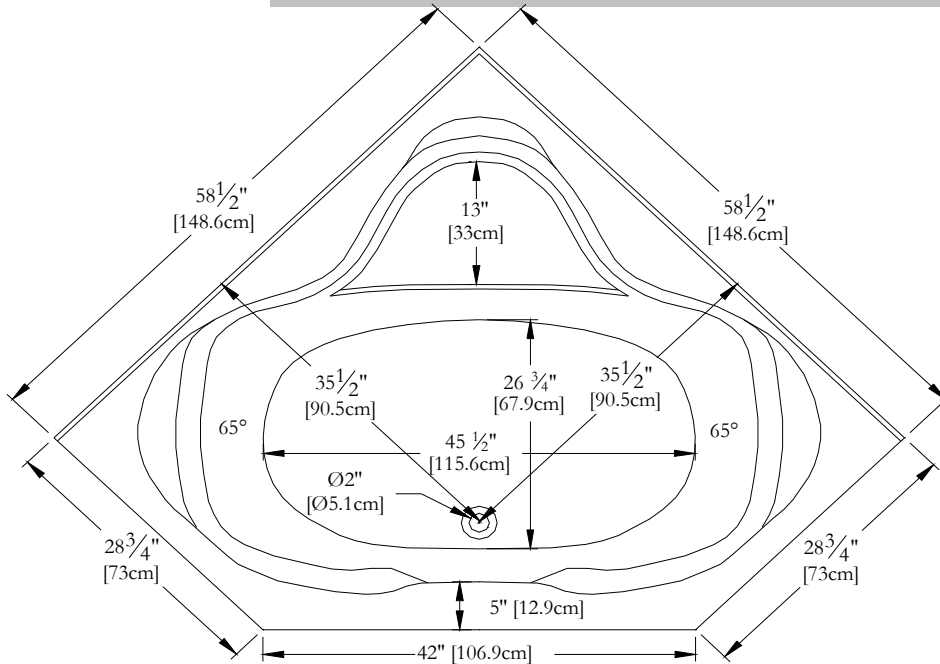

Thetford Mines

SPECIFICATIONS TECHNIQUES

Nom du bain : **EM59CA01**
 Collection : **Collection Entrée**
 Dimensions : **59 X 59 X 20**
 Capacité (gallons/litres) : **49 / 223**

JUPE EN ACRYLIQUE NON DISPONIBLE POUR CE MODÈLE

DESSUS

DEVANT

Positions par défaut

Souffleur

Poignée

Clavier

* Les positions par défaut des ACCESSOIRES/OPTIONS sont approximatives.

Bains Océania Baths inc.
 8, rue Patrice Côté
 Trois-Pistoles (Québec)
 Canada, G0L 4K0