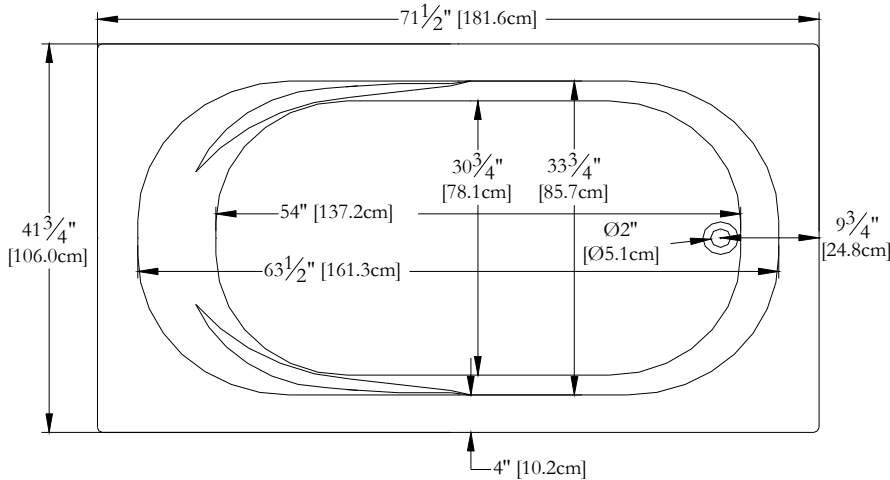

SPECIFICATIONS TECHNIQUES

Nom du bain : **EL72CA01**
 Collection : **Collection Entrée**
 Dimensions : **72 X 42 X 22**
 Capacité (gallons/litres) : **72 / 327**

CLAVIER NON INSTALLÉ LORSQUE COMMANDÉ AVEC UNE BRIDE DE CARRELAGE

DESSUS

- * Les dimensions intérieures sont prises à 4" [10 cm] du fond de la baignoire.(CSA)
- * Baignoire livrée sans pattes ajustables
- * Souffleur à vitesse variable
- * Mesures précises à ±1/4" [0.63 cm]. Spécifications techniques assujetties à des changements sans préavis.
- * Élément chauffant de 300 watts
- * Pas de détection d'eau
- * Garantie 5 ans, 1 an pièces et main d'œuvre
- * Seulement disponible en blanc