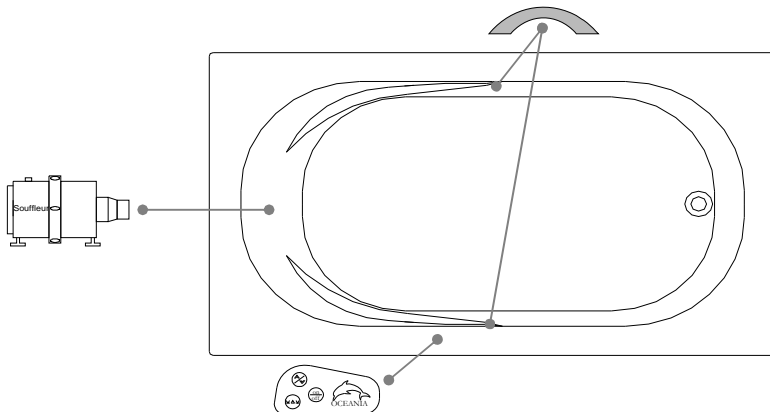

DESSUS

- * Les dimensions intérieures sont prises à 4" [10 cm] du fond de la baignoire.(CSA)
- * Baignoire livrée sans pattes ajustables
- * Souffleur à vitesse variable
- * Mesures précises à ±1/4" [0.63 cm]. Spécifications techniques assujetties à des changements sans préavis.
- * Élément chauffant de 300 watts
- * Pas de détection d'eau
- * Garantie 5 ans, 1 an pièces et main d'œuvre
- * Seulement disponible en blanc

LONGUEUR

LARGEUR

POUR L'INSTALLATION D'UNE JUPE, IL SERA NÉCESSAIRE DE SOULEVER VOTRE BAIGNOIRE.

Positions par défaut

Souffleur

Poignée

Clavier

* Les positions par défaut des ACCESSOIRES/OPTIONS sont approximatives.