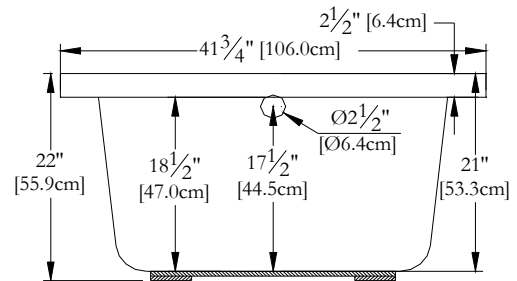

LARGEUR

POUR L'INSTALLATION D'UNE JUPE, IL SERA NÉCESSAIRE DE SOULEVER VOTRE BAIGNOIRE.