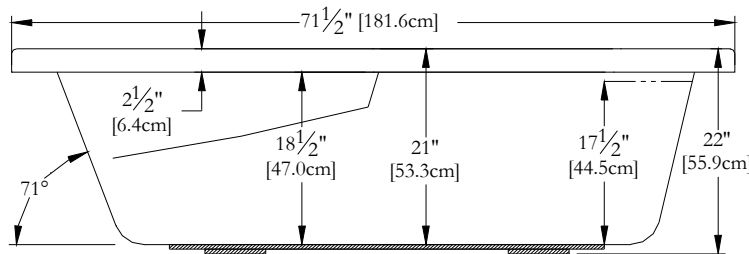

SPECIFICATIONS TECHNIQUES

Nom du bain : **EL72CA01**
Collection : **Collection Entrée**
Dimensions : **72 X 42 X 22**
Capacité (gallons/litres) : **72 / 327**

CLAVIER NON INSTALLÉ LORSQUE COMMANDÉ AVEC UNE BRIDE DE CARRELAGE

DESSUS

- Les dimensions intérieures sont prises à 4" [10 cm] du fond de la baignoire.(CSA)
- Baignoire livrée sans pattes ajustables
- Souffleur à vitesse variable
- Mesures précises à ±1/4" [0.63 cm]. Spécifications techniques assujetties à des changements sans préavis.
- Élément chauffant de 300 watts
- Pas de détection d'eau
- Garantie 5 ans, 1 an pièces et main d'œuvre
- Seulement disponible en blanc

LONGUEUR

LARGEUR

POUR L'INSTALLATION D'UNE JUPE, IL SERA NÉCESSAIRE DE SOULEVER VOTRE BAIGNOIRE.

Positions par défaut

Souffleur

Poignée

Clavier

* Les positions par défaut des ACCESSOIRES/OPTIONS sont approximatives.

Bains Océania Baths inc.
8, rue Patrice Côté
Trois-Pistoles (Québec)
Canada, G0L 4K0

Sans frais
1-888-851-8918
1-877-332-4224

Télécopie
1-877-880-8918
1-866-460-4334

Siège Social:
Bains Océania Baths inc.
591, avenue des Entreprises
Thetford Mines (Québec)
Canada, G6H 4B2