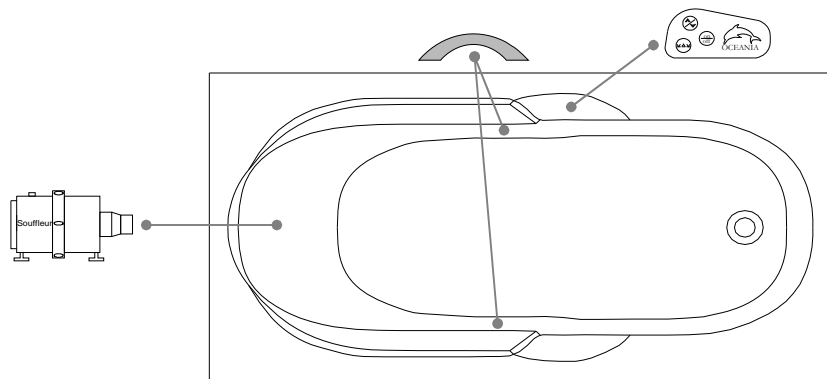

# SPECIFICATIONS TECHNIQUES

Nom du bain : **EL60CA01**  
 Collection : **Collection Entrée**  
 Dimensions : **60 X 32 X 19**  
 Capacité (gallons/litres) : **33 / 150**

DESSUS

- \* Les dimensions intérieures sont prises à 4" [10 cm] du fond de la baignoire.(CSA)
- \* Baignoire livrée sans pattes ajustables
- \* Souffleur à vitesse variable
- \* Mesures précises à ±1/4" [0.63 cm].  
Spécifications techniques assujetties à des changements sans préavis.
- \* Élément chauffant de 300 watts
- \* Pas de détection d'eau
- \* Garantie 5 ans, 1 an pièces et main d'œuvre
- \* Seulement disponible en blanc

LONGUEUR

LARGEUR

**POUR L'INSTALLATION D'UNE JUPE, IL SERA NÉCESSAIRE DE SOULEVER VOTRE BAIGNOIRE.**

## Positions par défaut

**Souffleur**

**Poignée**

**Clavier**

\* Les positions par défaut des ACCESSOIRES/OPTIONS sont approximatives.

**Bains Océania Baths inc.**  
 8, rue Patrice Côté  
 Trois-Pistoles (Québec)  
 Canada, G0L 4K0