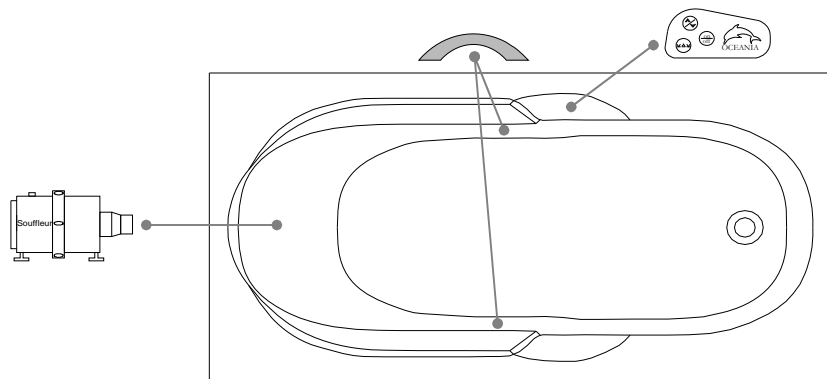

Thetford Mines

SPECIFICATIONS TECHNIQUES

Nom du bain : **EL60CA01**
 Collection : **Collection Entrée**
 Dimensions : **60 X 32 X 19**
 Capacité (gallons/litres) : **33 / 150**

DESSUS

- * Les dimensions intérieures sont prises à 4" [10 cm] du fond de la baignoire.(CSA)
- * Baignoire livrée sans pattes ajustables
- * Souffleur à vitesse variable
- * Mesures précises à ±1/4" [0.63 cm].
Spécifications techniques assujetties à des changements sans préavis.
- * Élément chauffant de 300 watts
- * Pas de détection d'eau
- * Garantie 5 ans, 1 an pièces et main d'œuvre
- * Seulement disponible en blanc

LONGUEUR

LARGEUR

POUR L'INSTALLATION D'UNE JUPE, IL SERA NÉCESSAIRE DE SOULEVER VOTRE BAIGNOIRE.

Positions par défaut

-  **Souffleur**
-  **Poignée**
-  **Clavier**

* Les positions par défaut des ACCESSOIRES/OPTIONS sont approximatives.