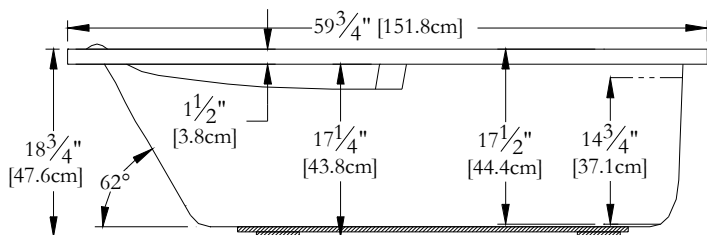

# SPECIFICATIONS TECHNIQUES

Nom du bain : **EL60CA01**  
 Collection : **Collection Entrée**  
 Dimensions : **60 X 32 X 19**  
 Capacité (gallons/litres) : **33 / 150**

DESSUS

- \* Les dimensions intérieures sont prises à 4" [10 cm] du fond de la baignoire.(CSA)
- \* Baignoire livrée sans pattes ajustables
- \* Souffleur à vitesse variable
- \* Mesures précises à ±1/4" [0.63 cm].  
Spécifications techniques assujetties à des changements sans préavis.
- \* Élément chauffant de 300 watts
- \* Pas de détection d'eau
- \* Garantie 5 ans, 1 an pièces et main d'œuvre
- \* Seulement disponible en blanc

LONGUEUR

LARGEUR

**POUR L'INSTALLATION D'UNE JUPE, IL SERA NÉCESSAIRE DE SOULEVER VOTRE BAIGNOIRE.**