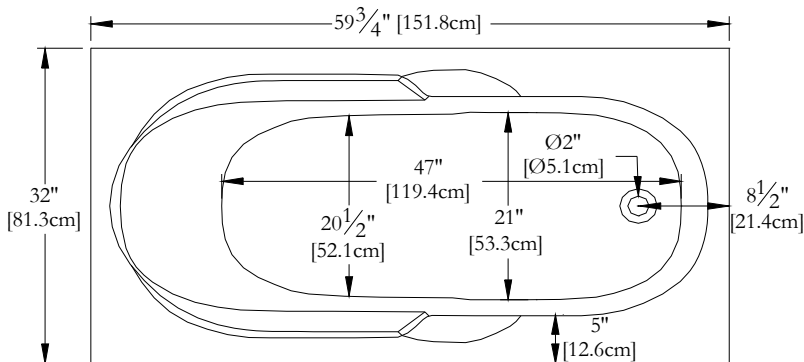

Thetford Mines

SPECIFICATIONS TECHNIQUES

Nom du bain : **EL60CA01**
Collection : **Collection Entrée**
Dimensions : **60 X 32 X 19**
Capacité (gallons/litres) : **33 / 150**

DESSUS

- Les dimensions intérieures sont prises à 4" [10 cm] du fond de la baignoire.(CSA)
- Baignoire livrée sans pattes ajustables
- Souffleur à vitesse variable
- Mesures précises à ±1/4" [0.63 cm].
  Spécifications techniques assujetties à des changements sans préavis.
- Élément chauffant de 300 watts
- Pas de détection d'eau
- Garantie 5 ans, 1 an pièces et main d'œuvre
- Seulement disponible en blanc

LONGUEUR

LARGEUR

POUR L'INSTALLATION D'UNE JUPE, IL SERA NÉCESSAIRE DE SOULEVER VOTRE BAIGNOIRE.

Positions par défaut

- **Souffleur**
- **Poignée**
- **Clavier**

* Les positions par défaut des ACCESSOIRES/OPTIONS sont approximatives.

Bains Océania Baths inc.
8, rue Patrice Côté
Trois-Pistoles (Québec)
Canada, G0L 4K0

Sans frais
1-888-851-8918
1-877-332-4224

Télécopie
1-877-880-8918
1-866-460-4334

Siège Social:
Bains Océania Baths inc.
591, avenue des Entreprises
Thetford Mines (Québec)
Canada, G6H 4B2

www.bainsoceaniabaths.com