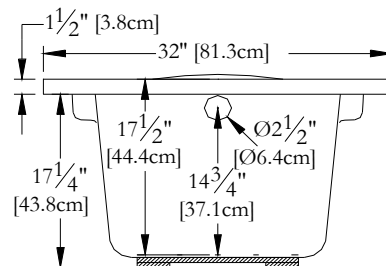

LARGEUR

POUR L'INSTALLATION D'UNE JUPE, IL SERA NÉCESSAIRE DE SOULEVER VOTRE BAIGNOIRE.