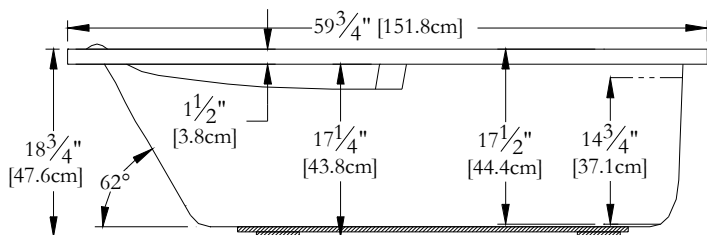

Thetford Mines

SPECIFICATIONS TECHNIQUES

Nom du bain : **EL60CA01**
 Collection : **Collection Entrée**
 Dimensions : **60 X 32 X 19**
 Capacité (gallons/litres) : **33 / 150**

DESSUS

- * Les dimensions intérieures sont prises à 4" [10 cm] du fond de la baignoire.(CSA)
- * Baignoire livrée sans pattes ajustables
- * Souffleur à vitesse variable
- * Mesures précises à ±1/4" [0.63 cm].
Spécifications techniques assujetties à des changements sans préavis.
- * Élément chauffant de 300 watts
- * Pas de détection d'eau
- * Garantie 5 ans, 1 an pièces et main d'œuvre
- * Seulement disponible en blanc

LONGUEUR

LARGEUR

POUR L'INSTALLATION D'UNE JUPE, IL SERA NÉCESSAIRE DE SOULEVER VOTRE BAIGNOIRE.

Positions par défaut

-  **Souffleur**
-  **Poignée**
-  **Clavier**

* Les positions par défaut des ACCESSOIRES/OPTIONS sont approximatives.