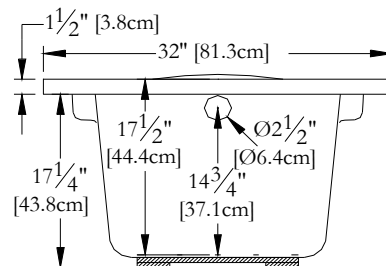

# SPECIFICATIONS TECHNIQUES

Nom du bain : **EL60CA01**  
 Collection : **Collection Entrée**  
 Dimensions : **60 X 32 X 19**  
 Capacité (gallons/litres) : **33 / 150**

DESSUS

- \* Les dimensions intérieures sont prises à 4" [10 cm] du fond de la baignoire.(CSA)
- \* Baignoire livrée sans pattes ajustables
- \* Souffleur à vitesse variable
- \* Mesures précises à ±1/4" [0.63 cm].  
Spécifications techniques assujetties à des changements sans préavis.
- \* Élément chauffant de 300 watts
- \* Pas de détection d'eau
- \* Garantie 5 ans, 1 an pièces et main d'œuvre
- \* Seulement disponible en blanc