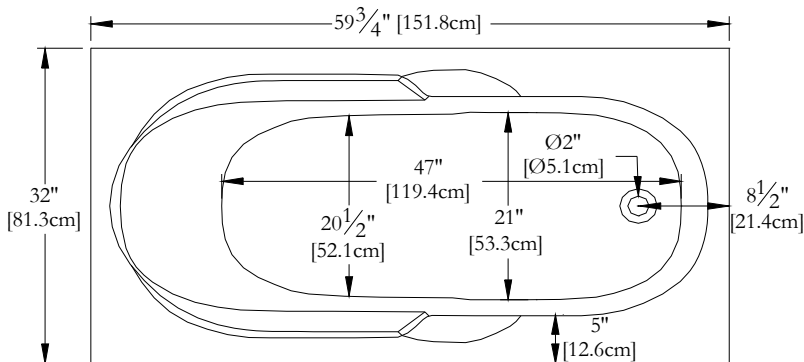

Thetford Mines

SPECIFICATIONS TECHNIQUES

Nom du bain : **EL60CA01**
 Collection : **Collection Entrée**
 Dimensions : **60 X 32 X 19**
 Capacité (gallons/litres) : **33 / 150**

DESSUS

- * Les dimensions intérieures sont prises à 4" [10 cm] du fond de la baignoire.(CSA)
- * Baignoire livrée sans pattes ajustables
- * Souffleur à vitesse variable
- * Mesures précises à ±1/4" [0.63 cm].
Spécifications techniques assujetties à des changements sans préavis.
- * Élément chauffant de 300 watts
- * Pas de détection d'eau
- * Garantie 5 ans, 1 an pièces et main d'œuvre
- * Seulement disponible en blanc

LONGUEUR

LARGEUR

POUR L'INSTALLATION D'UNE JUPE, IL SERA NÉCESSAIRE DE SOULEVER VOTRE BAIGNOIRE.

Positions par défaut

-  **Souffleur**
-  **Poignée**
-  **Clavier**

* Les positions par défaut des ACCESSOIRES/OPTIONS sont approximatives.