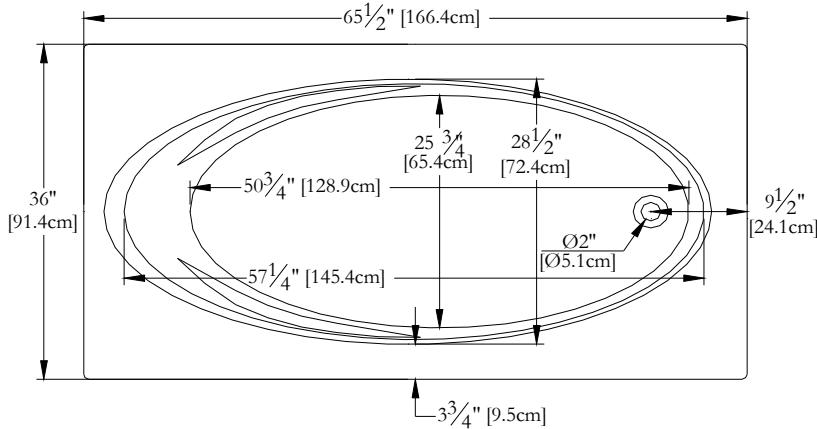

Trois-Pistoles

SPECIFICATIONS TECHNIQUES

Nom du bain : **EK66CA01**
 Collection : **Collection Entrée**
 Dimensions : **65 X 36 X 19 1/2**
 Capacité (gallons/litres) : **45 / 205**

CLAVIER NON INSTALLÉ LORSQUE COMMANDÉ AVEC UNE BRIDE DE CARRELAGE

DESSUS

- * Les dimensions intérieures sont prises à 4" [10 cm] du fond de la baignoire.(CSA)
- * Baignoire livrée sans pattes ajustables
- * Souffleur à vitesse variable
- * Mesures précises à ±1/4" [0.63 cm]. Spécifications techniques assujetties à des changements sans préavis.
- * Élément chauffant de 300 watts
- * Pas de détection d'eau
- * Garantie 5 ans, 1 an pièces et main d'œuvre
- * Seulement disponible en blanc