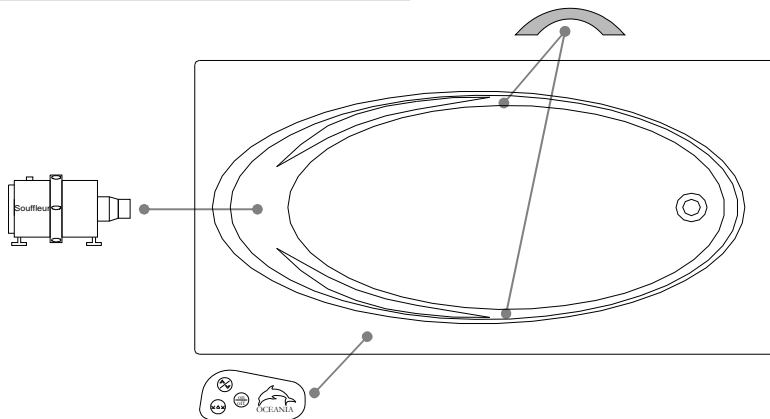

DESSUS

- * Les dimensions intérieures sont prises à 4" [10 cm] du fond de la baignoire.(CSA)
- * Baignoire livrée sans pattes ajustables
- * Souffleur à vitesse variable
- * Mesures précises à ±1/4" [0.63 cm]. Spécifications techniques assujetties à des changements sans préavis.
- * Élément chauffant de 300 watts
- * Pas de détection d'eau
- * Garantie 5 ans, 1 an pièces et main d'œuvre
- * Seulement disponible en blanc

LONGUEUR

LARGEUR

POUR L'INSTALLATION D'UNE JUPE, IL SERA NÉCESSAIRE DE SOULEVER VOTRE BAIGNOIRE.

Positions par défaut

Souffleur

Poignée

Clavier

* Les positions par défaut des ACCESSOIRES/OPTIONS sont approximatives.