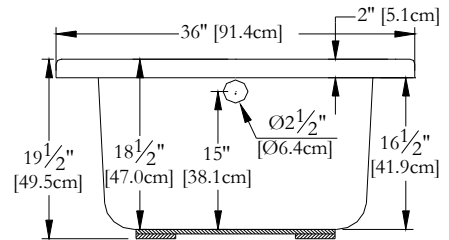

LARGEUR

POUR L'INSTALLATION D'UNE JUPE, IL SERA NÉCESSAIRE DE SOULEVER VOTRE BAIGNOIRE.