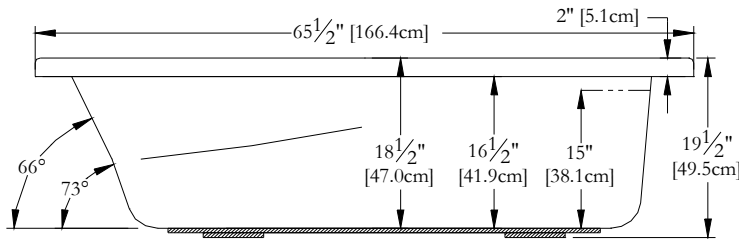

- Les dimensions intérieures sont prises à 4" [10 cm] du fond de la baignoire.(CSA)
- Baignoire livrée sans pattes ajustables
- Souffleur à vitesse variable
- Mesures précises à ±1/4" [0.63 cm]. Spécifications techniques assujetties à des changements sans préavis.
- Élément chauffant de 300 watts
- Pas de détection d'eau
- Garantie 5 ans, 1 an pièces et main d'œuvre
- Seulement disponible en blanc

LONGUEUR