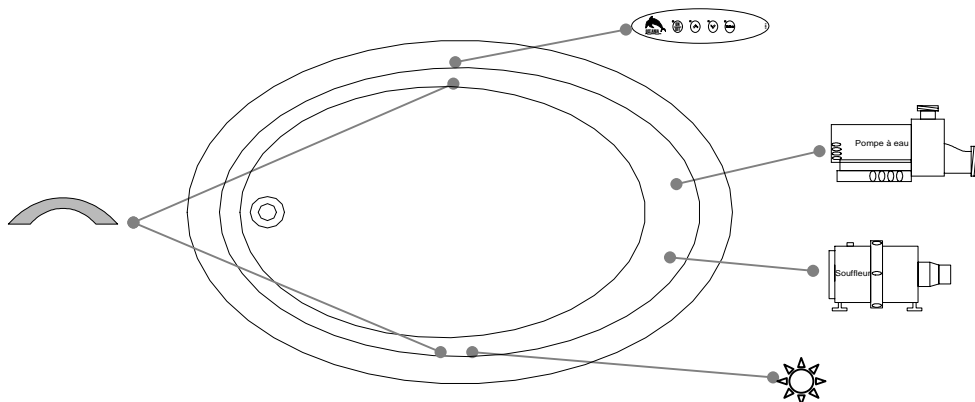

Thetford Mines

SPECIFICATIONS TECHNIQUES

Nom du bain : *Destiny*
 Collection : Collection Harmonie
 Dimensions : 60 X 41 X 24
 Capacité (gallons/litres) : 68 / 309

JUPE EN ACRYLIQUE NON DISPONIBLE POUR CE MODÈLE

DESSUS

* Les dimensions intérieures sont prises à 4" [10 cm] du fond de la baignoire.(CSA)

* La hauteur totale d'un bain coquille seulement, peut diminuer de ± 1" [2,5 cm] .

* Mesures précises à ±1/4" [0.63 cm].
 Spécifications techniques assujetties à des changements sans préavis.

LONGUEUR

LARGEUR

Positions par défaut

	Pompe
	Souffleur
	Poignée
	Clavier
	Lumière d'ambiance

* Les positions par défaut des ACCESSOIRES/OPTIONS sont approximatives.

Bains Océania Baths inc.
 8, rue Patrice Côté
 Trois-Pistoles (Québec)
 Canada, G0L 4K0