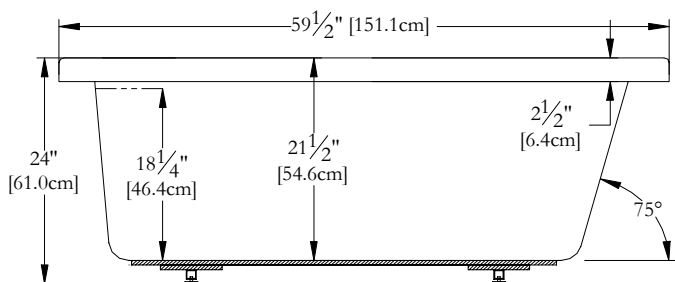

Thetford Mines

SPECIFICATIONS TECHNIQUES

Nom du bain : *Destiny*
 Collection : Collection Harmonie
 Dimensions : 60 X 41 X 24
 Capacité (gallons/litres) : 68 / 309

JUPE EN ACRYLIQUE NON DISPONIBLE POUR CE MODÈLE

DESSUS

* Les dimensions intérieures sont prises à 4" [10 cm] du fond de la baignoire.(CSA)

* La hauteur totale d'un bain coquille seulement, peut diminuer de ± 1" [2,5 cm] .

* Mesures précises à ±1/4" [0.63 cm].
 Spécifications techniques assujetties à des changements sans préavis.

LONGUEUR

LARGEUR

Positions par défaut

	Pompe
	Souffleur
	Poignée
	Clavier
	Lumière d'ambiance

* Les positions par défaut des ACCESSOIRES/OPTIONS sont approximatives.

Bains Océania Baths inc.
 8, rue Patrice Côté
 Trois-Pistoles (Québec)
 Canada, G0L 4K0