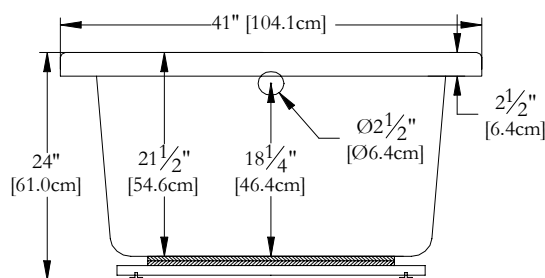

Thetford Mines

SPECIFICATIONS TECHNIQUES

Nom du bain : *Destiny*
 Collection : Collection Harmonie
 Dimensions : 60 X 41 X 24
 Capacité (gallons/litres) : 68 / 309

JUPE EN ACRYLIQUE NON DISPONIBLE POUR CE MODÈLE

DESSUS

* Les dimensions intérieures sont prises à 4" [10 cm] du fond de la baignoire.(CSA)

* La hauteur totale d'un bain coquille seulement, peut diminuer de ± 1" [2,5 cm] .

* Mesures précises à ±1/4" [0.63 cm].
 Spécifications techniques assujetties à des changements sans préavis.

LONGUEUR

LARGEUR

Positions par défaut

	Pompe
	Souffleur
	Poignée
	Clavier
	Lumière d'ambiance

* Les positions par défaut des ACCESSOIRES/OPTIONS sont approximatives.

Bains Océania Baths inc.
 8, rue Patrice Côté
 Trois-Pistoles (Québec)
 Canada, G0L 4K0