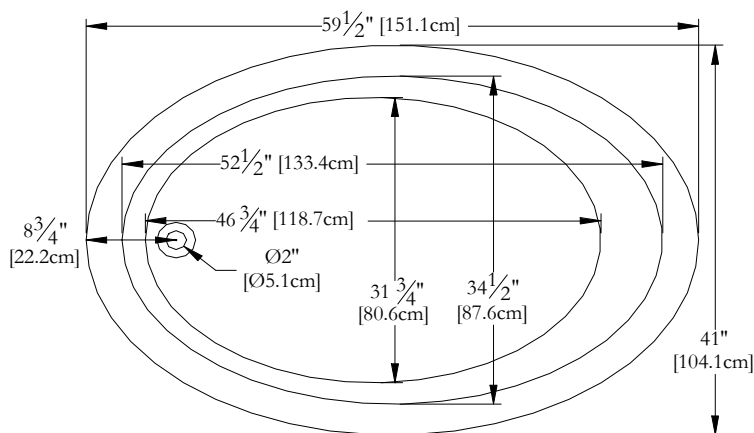

Thetford Mines

SPECIFICATIONS TECHNIQUES

Nom du bain : *Destiny*
 Collection : Collection Harmonie
 Dimensions : 60 X 41 X 24
 Capacité (gallons/litres) : 68 / 309

JUPE EN ACRYLIQUE NON DISPONIBLE POUR CE MODÈLE

DESSUS

* Les dimensions intérieures sont prises à 4" [10 cm] du fond de la baignoire.(CSA)

* La hauteur totale d'un bain coquille seulement, peut diminuer de ± 1" [2,5 cm] .

* Mesures précises à ±1/4" [0.63 cm].
 Spécifications techniques assujetties à des changements sans préavis.