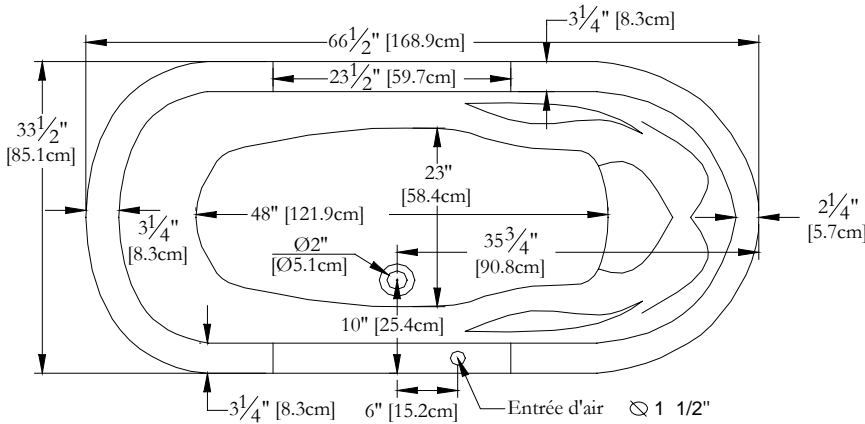

Thetford Mines

SPECIFICATIONS TECHNIQUES

Nom du bain : *Delphine sur pattes*
 Collection : Collection Élégance
 Dimensions : 66 X 33 X 32
 Capacité (gallons/litres) : 38 / 173

DESSUS

* Les dimensions intérieures sont prises à 4" [10 cm] du fond de la baignoire.(CSA)

* Mesures précises à ±1/4" [0.63 cm].
 Spécifications techniques assujetties à des changements sans préavis.

LONGUEUR

LARGEUR

Positions par défaut

Lumière d'ambiance non disponible

Pompe non disponible sur ce modèle