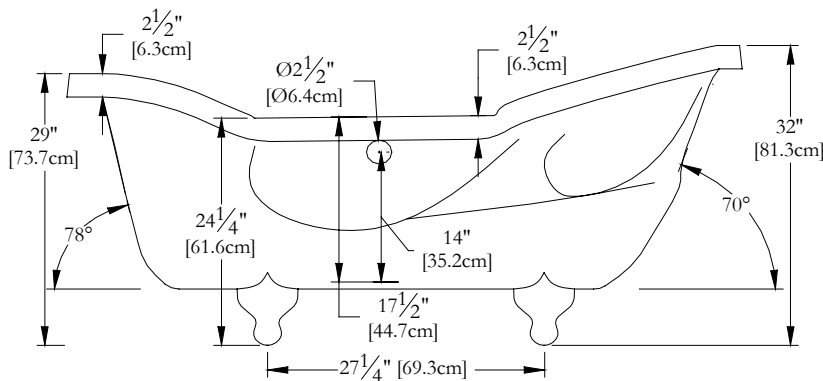

Thetford Mines

SPECIFICATIONS TECHNIQUES

Nom du bain : *Delphine sur pattes*
 Collection : Collection Élégance
 Dimensions : 66 X 33 X 32
 Capacité (gallons/litres) : 38 / 173

DESSUS

* Les dimensions intérieures sont prises à 4" [10 cm] du fond de la baignoire.(CSA)

* Mesures précises à ±1/4" [0.63 cm].
 Spécifications techniques assujetties à des changements sans préavis.

LONGUEUR

LARGEUR

Positions par défaut

Lumière d'ambiance non disponible

Pompe non disponible sur ce modèle