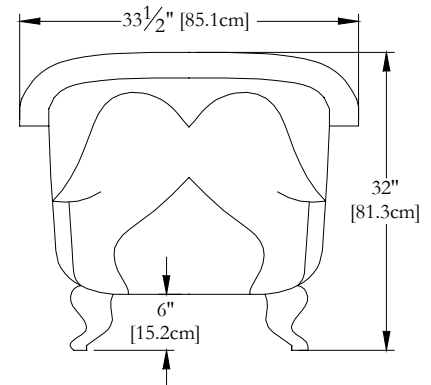

Thetford Mines

SPECIFICATIONS TECHNIQUES

Nom du bain : *Delphine sur pattes*
 Collection : Collection Élégance
 Dimensions : 66 X 33 X 32
 Capacité (gallons/litres) : 38 / 173

DESSUS

* Les dimensions intérieures sont prises à 4" [10 cm] du fond de la baignoire.(CSA)

* Mesures précises à ±1/4" [0.63 cm].
 Spécifications techniques assujetties à des changements sans préavis.

LONGUEUR

LARGEUR

Positions par défaut

Lumière d'ambiance non disponible

Pompe non disponible sur ce modèle

* Le souffleur doit-être re-localisé.

Espace minimum requis : 19"x9"x9"
 Pour assurer l'efficacité du souffleur,
 installez celui-ci dans un endroit aéré.

*Souffleur

Clavier

* Les positions par défaut des ACCESSOIRES/OPTIONS sont approximatives.