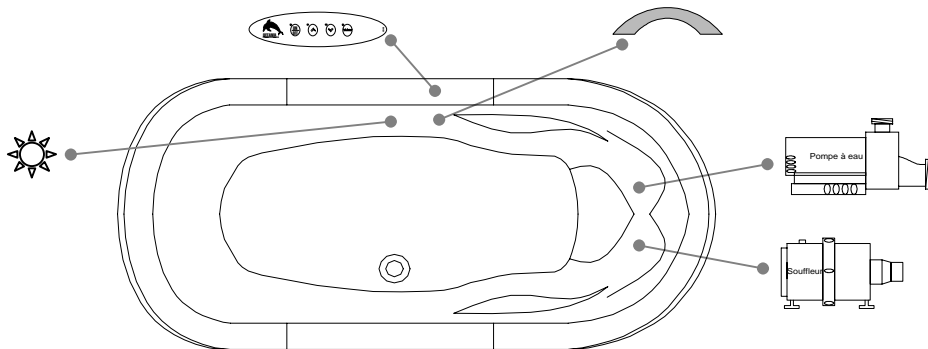

Positions par défaut

- **Pompe**
- **Souffleur**
- **Poignée**
- **Clavier**
- **Lumière d'ambiance**

* Les positions par défaut des ACCESSOIRES/OPTIONS sont approximatives.

Bains Océania Baths inc.
8, rue Patrice Côté
Trois-Pistoles (Québec)
Canada, G0L 4K0

Sans frais
1-888-851-8918
1-877-332-4224

Télécopie
1-877-880-8918
1-866-460-4334

Siège Social:
Bains Océania Baths inc.
591, avenue des Entreprises
Thetford Mines (Québec)
Canada, G6H 4B2

www.bainsoceaniabaths.com