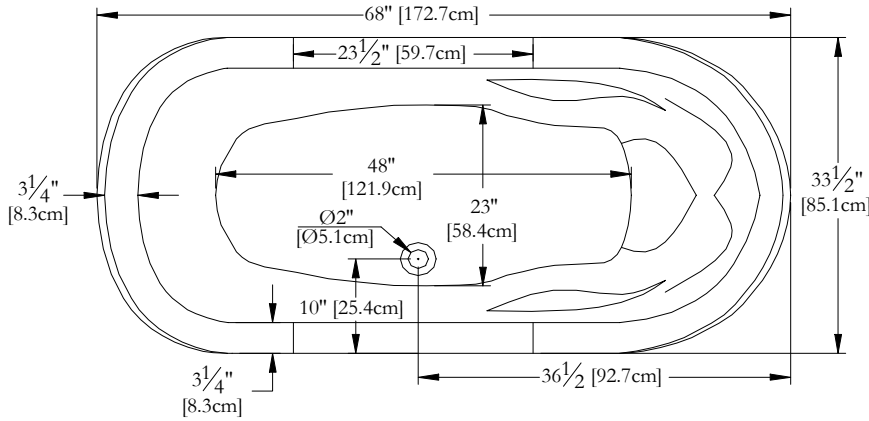

# SPECIFICATIONS TECHNIQUES

Nom du bain : *Delphine*  
 Collection : Collection Élégance  
 Dimensions : 68 X 33 X 28  
 Capacité (gallons/litres) : 38 / 173

**JUPE EN ACRYLIQUE NON DISPONIBLE POUR CE MODÈLE**

DESSUS

\* Les dimensions intérieures sont prises à 4" [10 cm] du fond de la baignoire.(GSA)

\* La hauteur totale d'un bain coquille seulement, peut diminuer de ± 1" [2,5 cm].

\* Mesures précises à ±1/4" [0.63 cm].  
 Spécifications techniques assujetties à des changements sans préavis.

LONGUEUR

LARGEUR