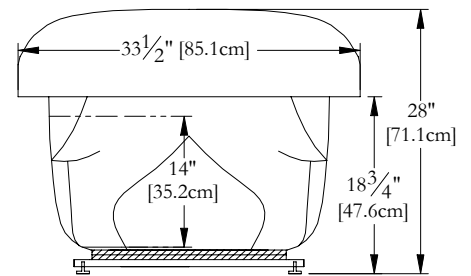

# SPECIFICATIONS TECHNIQUES

Nom du bain : *Delphine*  
 Collection : Collection Élégance  
 Dimensions : 68 X 33 X 28  
 Capacité (gallons/litres) : 38 / 173

**JUPE EN ACRYLIQUE NON DISPONIBLE POUR CE MODÈLE**

DESSUS

\* Les dimensions intérieures sont prises à 4" [10 cm] du fond de la baignoire.(GSA)

\* La hauteur totale d'un bain coquille seulement, peut diminuer de ± 1" [2,5 cm].

\* Mesures précises à ±1/4" [0.63 cm].  
 Spécifications techniques assujetties à des changements sans préavis.

LONGUEUR

LARGEUR