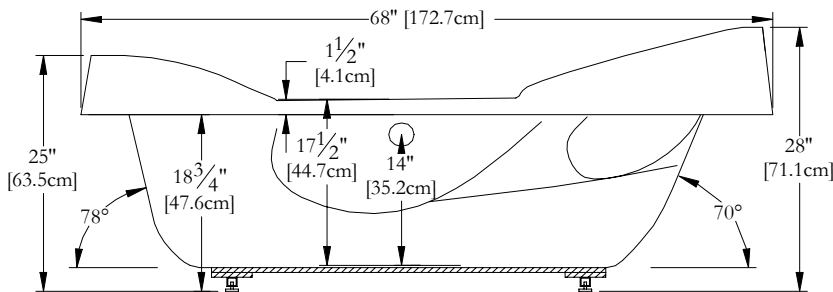

* Les dimensions intérieures sont prises à 4" [10 cm] du fond de la baignoire.(GSA)

* La hauteur totale d'un bain coquille seulement, peut diminuer de ± 1" [2,5 cm].

* Mesures précises à ±1/4" [0.63 cm].
Spécifications techniques assujetties à des changements sans préavis.

LONGUEUR