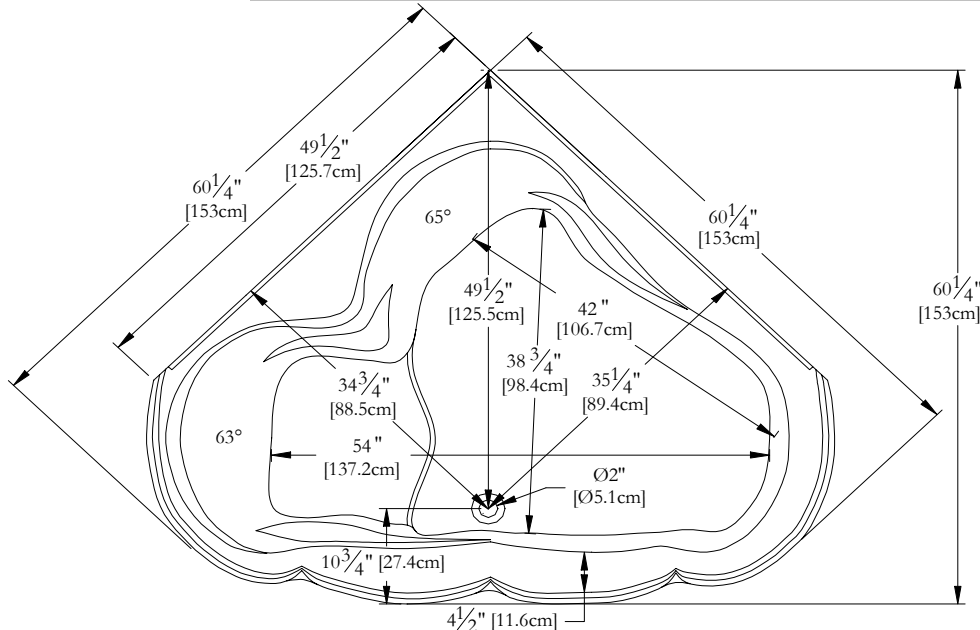

Thetford Mines

SPECIFICATIONS TECHNIQUES

Nom du bain : *Cumulus 60*
 Collection : Collection Élégance
 Dimensions : 60 X 60 X 22
 Capacité (gallons/litres) : 68 / 309

JUPE EN ACRYLIQUE NON DISPONIBLE POUR CE MODÈLE

DESSUS

* Les dimensions intérieures sont prises à 4" [10 cm] du fond de la baignoire.(CSA)

* La hauteur totale d'un bain coquille seulement, peut diminuer de ± 1" [2,5 cm].

* Mesures précises à ±1/4" [0.63 cm].
 Spécifications techniques assujetties à des changements sans préavis.