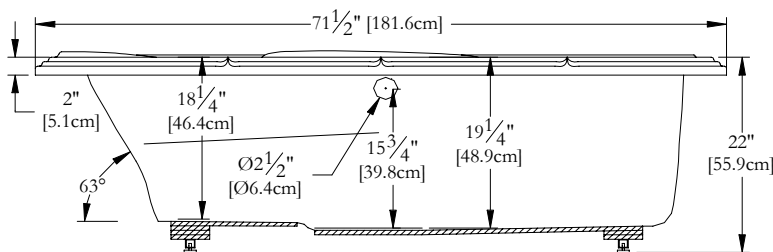

Thetford Mines

SPECIFICATIONS TECHNIQUES

Nom du bain : *Cumulus 60*
Collection : Collection Élégance
Dimensions : 60 X 60 X 22
Capacité (gallons/litres) : 68 / 309

JUPE EN ACRYLIQUE NON DISPONIBLE POUR CE MODÈLE

DESSUS

* Les dimensions intérieures sont prises à 4" [10 cm] du fond de la baignoire.(CSA)

* La hauteur totale d'un bain coquille seulement, peut diminuer de ± 1" [2,5 cm].

* Mesures précises à ±1/4" [0.63 cm].
Spécifications techniques assujetties à des changements sans préavis.

DEVANT

Positions par défaut

Pompe

Souffleur

Poignée

Clavier

Lumière d'ambiance

* Les positions par défaut des ACCESSOIRES/OPTIONS sont approximatives.

Bains Océania Baths inc.
8, rue Patrice Côté
Trois-Pistoles (Québec)
Canada, G0L 4K0

Sans frais
1-888-851-8918
1-877-332-4224

Télécopie
1-877-880-8918
1-866-460-4334

Siège Social:
Bains Océania Baths inc.
591, avenue des Entreprises
Thetford Mines (Québec)
Canada, G6H 4B2

www.bainsoceaniabaths.com