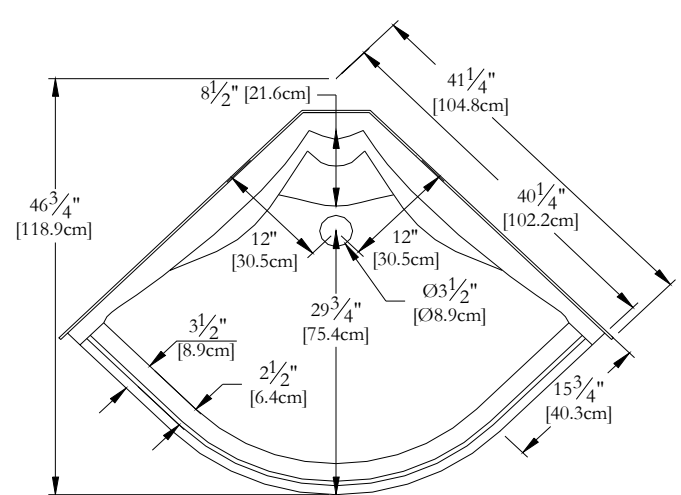

Nom : **Cumulus 40 [monopièce]**
 Collection : **Collection Douches**
 Dimensions : **40 X 40 X 77**

Trois-Pistoles

DEVANT

DESSUS

* Mesures précises à $\pm 1/4$ " [0.63 cm].
 Spécifications techniques assujetties à des changements sans préavis.