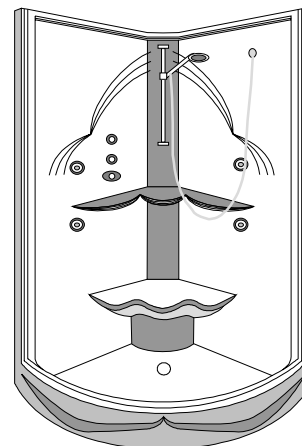

Nom : **Cumulus 40 [monopièce]**
 Collection : **Collection Douches**
 Dimensions : **40 X 40 X 77**

Trois-Pistoles

DEVANT

DESSUS

* Mesures précises à $\pm 1/4$ " [0.63 cm].
 Spécifications techniques assujetties à des changements sans préavis.

SYSTÈME HYDRO-MASSAGE

* Le système Hydro-Massage est pré-assemblé en usine, tel qu'illustré.

* S'il vous plaît, veuillez nous mentionner gauche ou droite pour l'installation des valves. Côté gauche illustré.