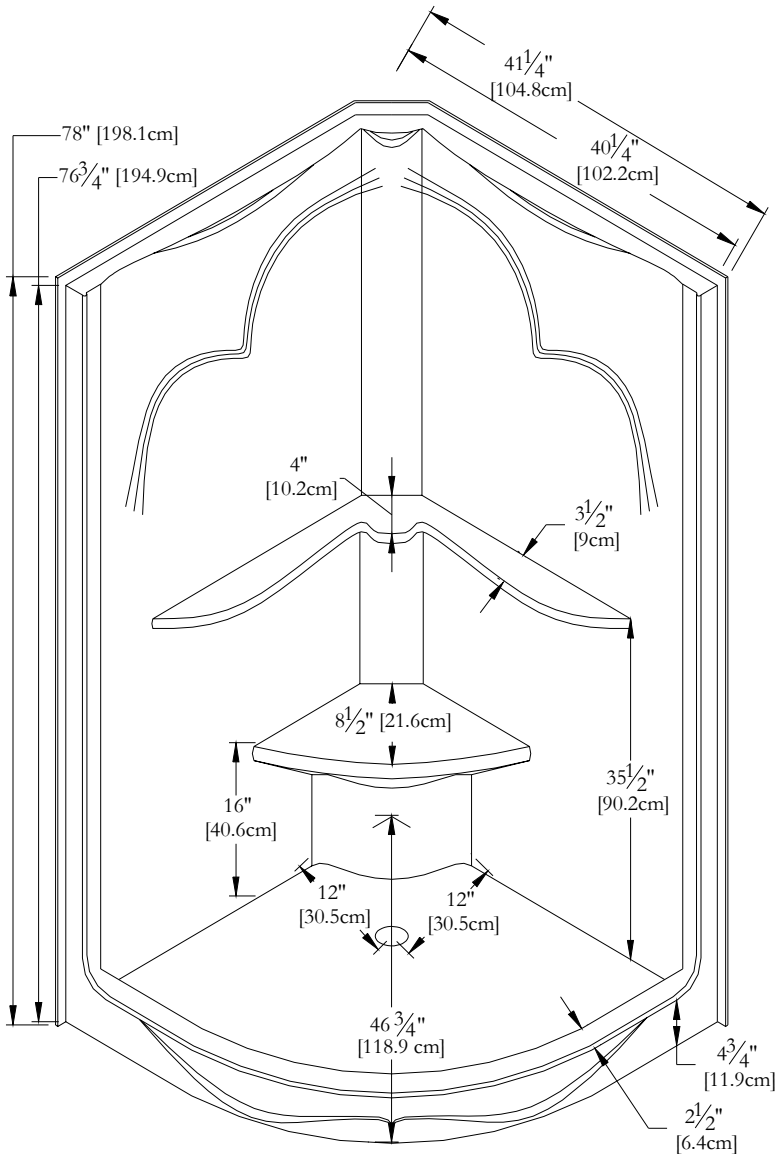

Nom : **Cumulus 40 [monopièce]**
 Collection : **Collection Douches**
 Dimensions : **40 X 40 X 77**

Trois-Pistoles

DEVANT

DESSUS

* Mesures précises à $\pm 1/4$ " [0.63 cm].
 Spécifications techniques assujetties à des changements sans préavis.

SYSTÈME HYDRO-MASSAGE

* Le système Hydro-Massage est pré-assemblé en usine, tel qu'illustré.

* S'il vous plaît, veuillez nous mentionner gauche ou droite pour l'installation des valves. Côté gauche illustré.