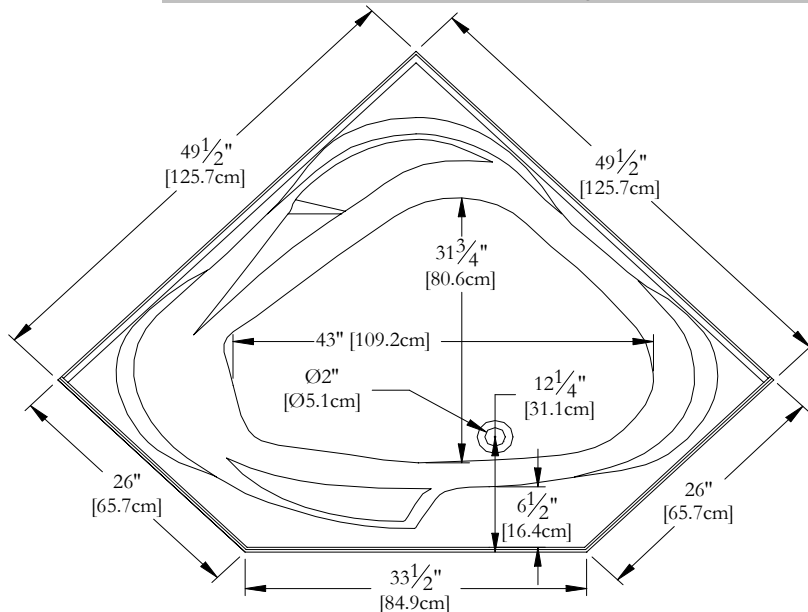

SPECIFICATIONS TECHNIQUES

Nom du bain : **Coteau**
 Collection : **Collection Élégance**
 Dimensions : **49 X 49 X 22**
 Capacité (gallons/litres) : **48 / 218**

JUPE EN ACRYLIQUE NON DISPONIBLE POUR CE MODÈLE

DESSUS

* Les dimensions intérieures sont prises à 4" [10 cm] du fond de la baignoire.(CSA)

* La hauteur totale d'un bain coquille seulement, peut diminuer de ± 1" [2,5 cm].

* Mesures précises à ±1/4" [0.63 cm].
 Spécifications techniques assujetties à des changements sans préavis.