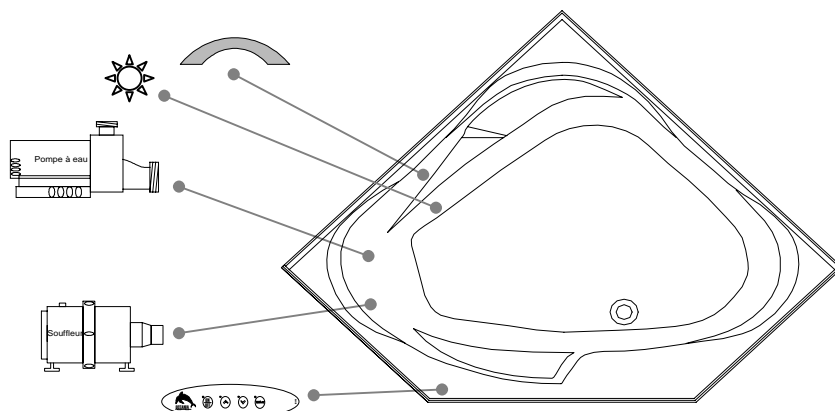

SPECIFICATIONS TECHNIQUES

Nom du bain : **Coteau**
 Collection : **Collection Élégance**
 Dimensions : **49 X 49 X 22**
 Capacité (gallons/litres) : **48 / 218**

JUPE EN ACRYLIQUE NON DISPONIBLE POUR CE MODÈLE

DESSUS

* Les dimensions intérieures sont prises à 4" [10 cm] du fond de la baignoire.(CSA)

* La hauteur totale d'un bain coquille seulement, peut diminuer de ± 1" [2,5 cm].

* Mesures précises à ±1/4" [0.63 cm].
 Spécifications techniques assujetties à des changements sans préavis.

DEVANT

Positions par défaut

Pompe

Souffleur

Poignée

Clavier

Lumière d'ambiance

* Les positions par défaut des ACCESSOIRES/OPTIONS sont approximatives.