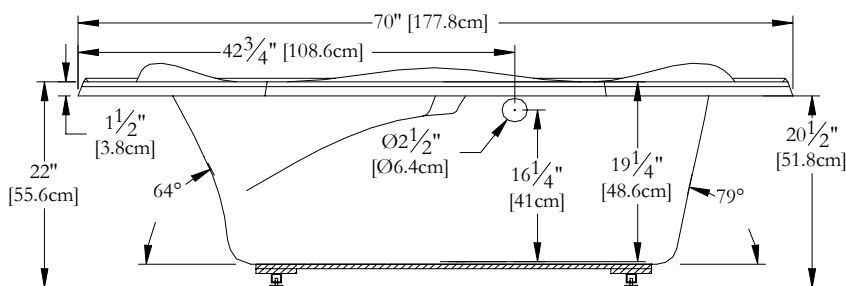

SPECIFICATIONS TECHNIQUES

Nom du bain : **Coteau**
Collection : **Collection Élégance**
Dimensions : **49 X 49 X 22**
Capacité (gallons/litres) : **48 / 218**

JUPE EN ACRYLIQUE NON DISPONIBLE POUR CE MODÈLE

DESSUS

* Les dimensions intérieures sont prises à 4" [10 cm] du fond de la baignoire.(CSA)

* La hauteur totale d'un bain coquille seulement, peut diminuer de ± 1" [2,5 cm].

* Mesures précises à ±1/4" [0.63 cm].
Spécifications techniques assujetties à des changements sans préavis.

DEVANT

Positions par défaut

Pompe

Souffleur

Poignée

Clavier

Lumière d'ambiance

* Les positions par défaut des ACCESSOIRES/OPTIONS sont approximatives.

Bains Océania Baths inc.
8, rue Patrice Côté
Trois-Pistoles (Québec)
Canada, G0L 4K0

Sans frais
1-888-851-8918
1-877-332-4224

Télécopie
1-877-880-8918
1-866-460-4334

Siège Social:
Bains Océania Baths inc.
591, avenue des Entreprises
Thetford Mines (Québec)
Canada, G6H 4B2