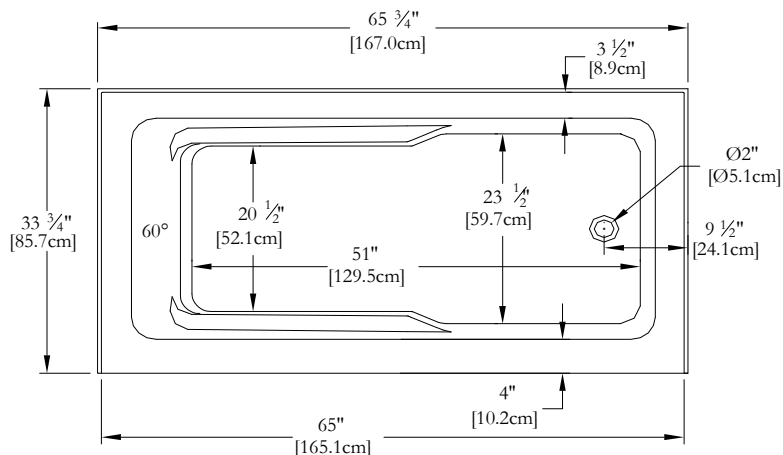

Thetford Mines

SPECIFICATIONS TECHNIQUES

Nom du bain : **City 66 Droit**
 Collection : **Collection Harmonie**
 Dimensions : **66 X 34 X 20 1/2**
 Capacité (gallons/litres) : **62 / 281**

**JUPE ET BRIDE DE CARRELAGE INTÉGRÉES POUR CE MODÈLE
 CLAVIER NON INSTALLÉ SUR CE MODÈLE SAUF INDICATION CONTRAIRE**

DESSUS

* Les dimensions intérieures sont prises à 4" [10 cm] du fond de la baignoire.(CSA)

* Mesures précises à ±1/4" [0.63 cm].
 Spécifications techniques assujetties à des changements sans préavis.

LONGUEUR

LARGEUR

Positions par défaut

Pompe

Souffleur

Lumière d'ambiance

Poignée

Clavier

* Les positions par défaut des ACCESSOIRES/OPTIONS sont approximatives.