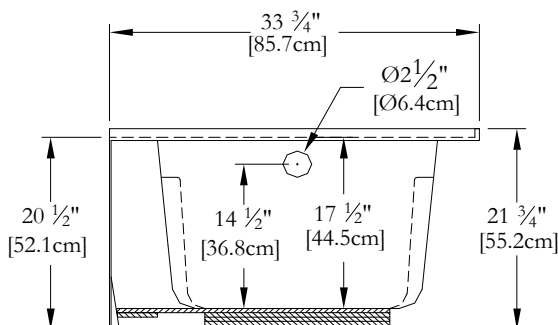

Thetford Mines

SPECIFICATIONS TECHNIQUES

Nom du bain : **City 66 Droit**
 Collection : **Collection Harmonie**
 Dimensions : **66 X 34 X 20 1/2**
 Capacité (gallons/litres) : **62 / 281**

**JUPE ET BRIDE DE CARRELAGE INTÉGRÉES POUR CE MODÈLE
 CLAVIER NON INSTALLÉ SUR CE MODÈLE SAUF INDICATION CONTRAIRE**

DESSUS

* Les dimensions intérieures sont prises à 4" [10 cm] du fond de la baignoire.(CSA)

* Mesures précises à ±1/4" [0.63 cm].
 Spécifications techniques assujetties à des changements sans préavis.

LONGUEUR

LARGEUR

Positions par défaut

Pompe

Souffleur

Lumière d'ambiance

Poignée

Clavier

* Les positions par défaut des ACCESSOIRES/OPTIONS sont approximatives.