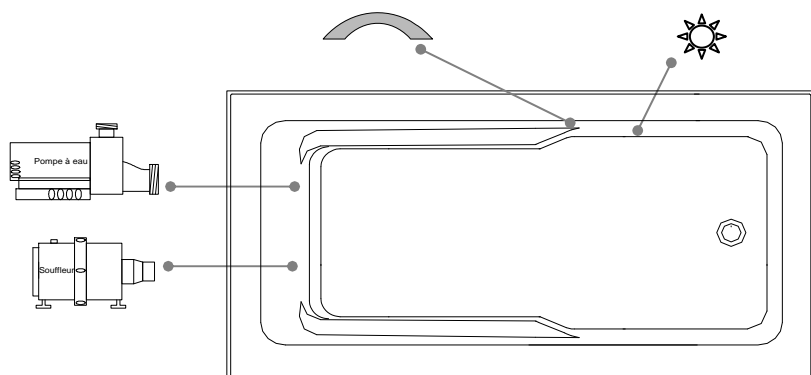

Thetford Mines

SPECIFICATIONS TECHNIQUES

Nom du bain : **City 66 Droit**
 Collection : **Collection Harmonie**
 Dimensions : **66 X 34 X 20 1/2**
 Capacité (gallons/litres) : **62 / 281**

**JUPE ET BRIDE DE CARRELAGE INTÉGRÉES POUR CE MODÈLE
 CLAVIER NON INSTALLÉ SUR CE MODÈLE SAUF INDICATION CONTRAIRE**

DESSUS

* Les dimensions intérieures sont prises à 4" [10 cm] du fond de la baignoire.(CSA)

* Mesures précises à ±1/4" [0.63 cm].
 Spécifications techniques assujetties à des changements sans préavis.

LONGUEUR

LARGEUR

Positions par défaut

Pompe

Souffleur

Lumière d'ambiance

Poignée

Clavier

* Les positions par défaut des ACCESSOIRES/OPTIONS sont approximatives.