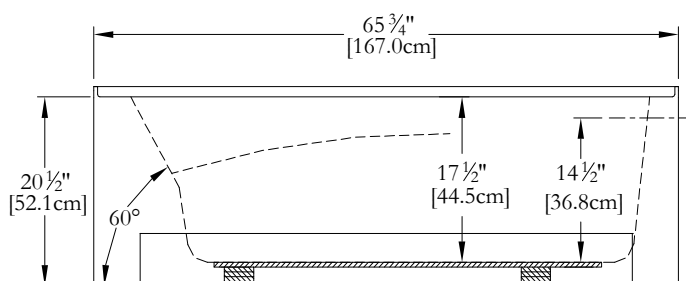

Thetford Mines

SPECIFICATIONS TECHNIQUES

Nom du bain : **City 66 Droit**
 Collection : **Collection Harmonie**
 Dimensions : **66 X 34 X 20 1/2**
 Capacité (gallons/litres) : **62 / 281**

**JUPE ET BRIDE DE CARRELAGE INTÉGRÉES POUR CE MODÈLE
 CLAVIER NON INSTALLÉ SUR CE MODÈLE SAUF INDICATION CONTRAIRE**

DESSUS

* Les dimensions intérieures sont prises à 4" [10 cm] du fond de la baignoire.(CSA)

* Mesures précises à ±1/4" [0.63 cm].
 Spécifications techniques assujetties à des changements sans préavis.

LONGUEUR