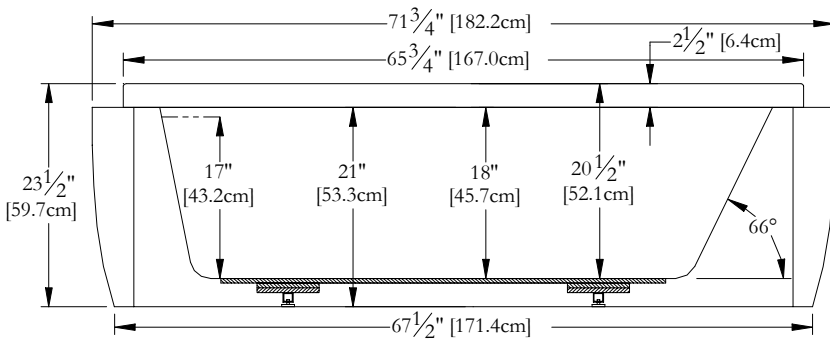

Thetford Mines

SPECIFICATIONS TECHNIQUES

Nom du bain : *Broadway Fusion*
 Collection : Collection Harmonie
 Dimensions : 72 X 38 X 23 1/2
 Capacité (gallons/litres) : 62 / 281

DESSUS

* Les dimensions intérieures sont prises à 4" [10 cm] du fond de la baignoire.(CSA)

* Mesures précises à ±1/4" [0.63 cm].
 Spécifications techniques assujetties à des changements sans préavis.

LONGUEUR

LARGEUR

Positions par défaut

*Pompe non disponible sur ce modèle

Souffleur

Poignée

Clavier