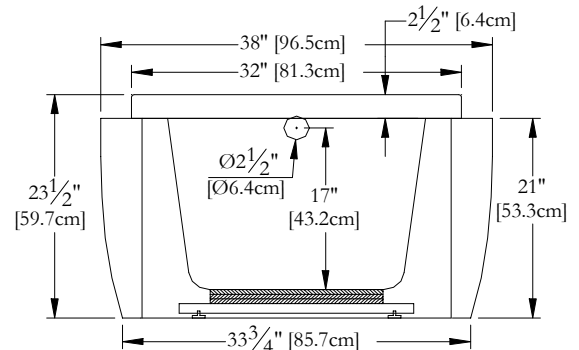

Thetford Mines

SPECIFICATIONS TECHNIQUES

Nom du bain : *Broadway Fusion*
 Collection : Collection Harmonie
 Dimensions : 72 X 38 X 23 1/2
 Capacité (gallons/litres) : 62 / 281

DESSUS

* Les dimensions intérieures sont prises à 4" [10 cm] du fond de la baignoire.(CSA)

* Mesures précises à ±1/4" [0.63 cm].
 Spécifications techniques assujetties à des changements sans préavis.

LONGUEUR

LARGEUR

Positions par défaut

*Pompe non disponible sur ce modèle

Souffleur

Poignée

Clavier