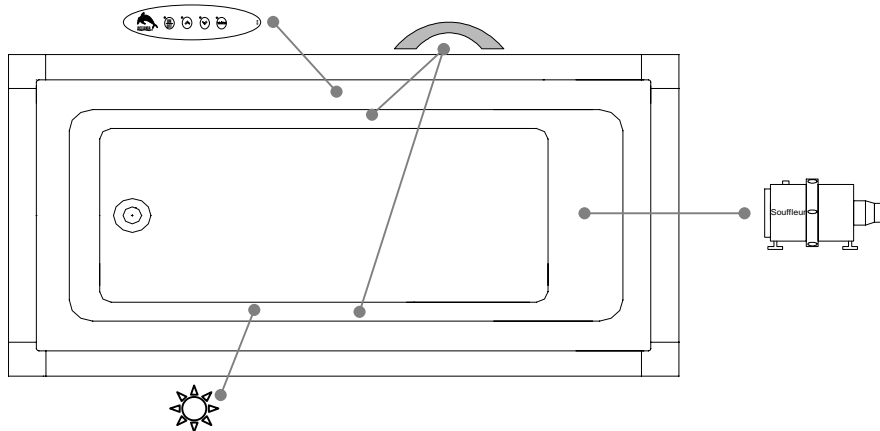

Thetford Mines

SPECIFICATIONS TECHNIQUES

Nom du bain : *Broadway Fusion*
 Collection : Collection Harmonie
 Dimensions : 72 X 38 X 23 1/2
 Capacité (gallons/litres) : 62 / 281

DESSUS

* Les dimensions intérieures sont prises à 4" [10 cm] du fond de la baignoire.(CSA)

* Mesures précises à ±1/4" [0.63 cm].
 Spécifications techniques assujetties à des changements sans préavis.

LONGUEUR

LARGEUR

Positions par défaut

*Pompe non disponible sur ce modèle

Souffleur

Poignée

Clavier