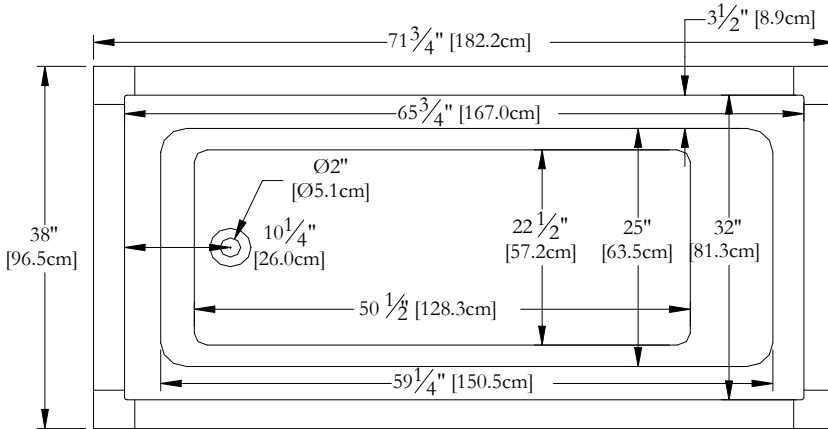

Thetford Mines

SPECIFICATIONS TECHNIQUES

Nom du bain : *Broadway Fusion*
 Collection : Collection Harmonie
 Dimensions : 72 X 38 X 23 1/2
 Capacité (gallons/litres) : 62 / 281

DESSUS

* Les dimensions intérieures sont prises à 4" [10 cm] du fond de la baignoire.(CSA)

* Mesures précises à ±1/4" [0.63 cm].
 Spécifications techniques assujetties à des changements sans préavis.

LONGUEUR

LARGEUR

Positions par défaut

*Pompe non disponible sur ce modèle

Souffleur

Poignée

Clavier