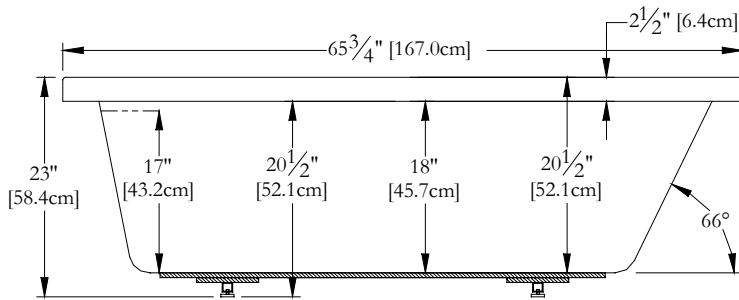

* Les dimensions intérieures sont prises à 4" [10 cm] du fond de la baignoire.(CSA)

* La hauteur totale d'un bain coquille seulement, peut diminuer de ± 1" [2,5 cm].

* Mesures précises à ±1/4" [0.63 cm].
Spécifications techniques assujetties à des changements sans préavis.

LONGUEUR