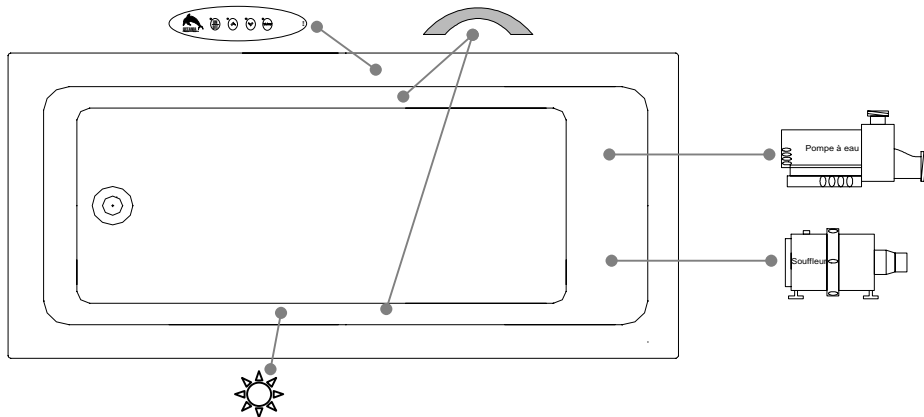

DESSUS

* Les dimensions intérieures sont prises à 4" [10 cm] du fond de la baignoire.(CSA)

* La hauteur totale d'un bain coquille seulement, peut diminuer de ± 1" [2,5 cm].

* Mesures précises à ±1/4" [0.63 cm].
 Spécifications techniques assujetties à des changements sans préavis.

LONGUEUR

LARGEUR

POUR L'INSTALLATION D'UNE JUPE, IL PEUT S'AVÉRER NÉCESSAIRE DE SOULEVER VOTRE BAIGNOIRE.

Positions par défaut

	Pompe
	Souffleur
	Poignée
	Clavier
	Lumière d'ambiance

* Les positions par défaut des ACCESSOIRES/OPTIONS sont approximatives.