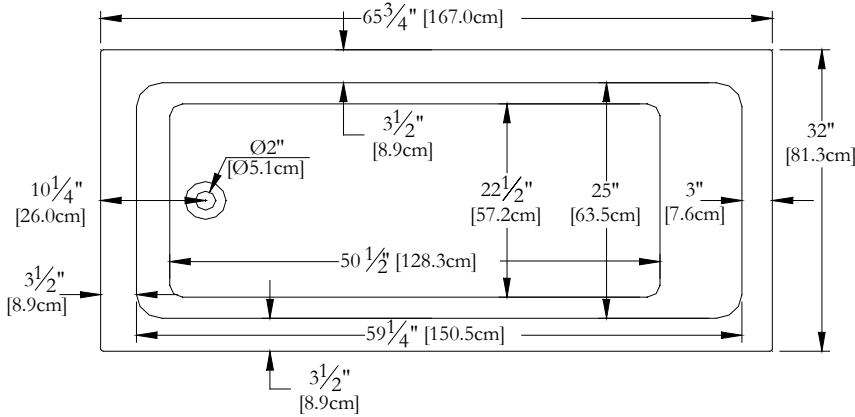

Thetford Mines

SPECIFICATIONS TECHNIQUES

Nom du bain : *Broadway*
 Collection : Collection Harmonie
 Dimensions : 66 X 32 X 23
 Capacité (gallons/litres) : 62 / 281

CLAVIER NON INSTALLÉ LORSQUE COMMANDÉ AVEC UNE BRIDE DE CARRELAGE OU UNE TÉLÉCOMMANDE

DESSUS

* Les dimensions intérieures sont prises à 4" [10 cm] du fond de la baignoire.(CSA)

* La hauteur totale d'un bain coquille seulement, peut diminuer de ± 1" [2,5 cm].

* Mesures précises à ±1/4" [0.63 cm].
 Spécifications techniques assujetties à des changements sans préavis.