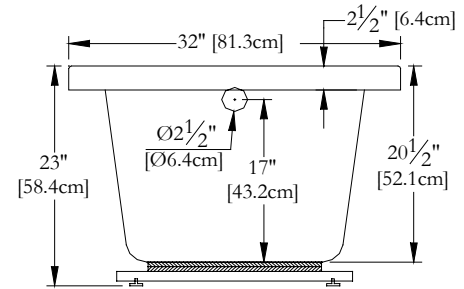

LARGEUR

POUR L'INSTALLATION D'UNE JUPE, IL PEUT S'AVÉRER NÉCESSAIRE DE SOULEVER VOTRE BAIGNOIRE.