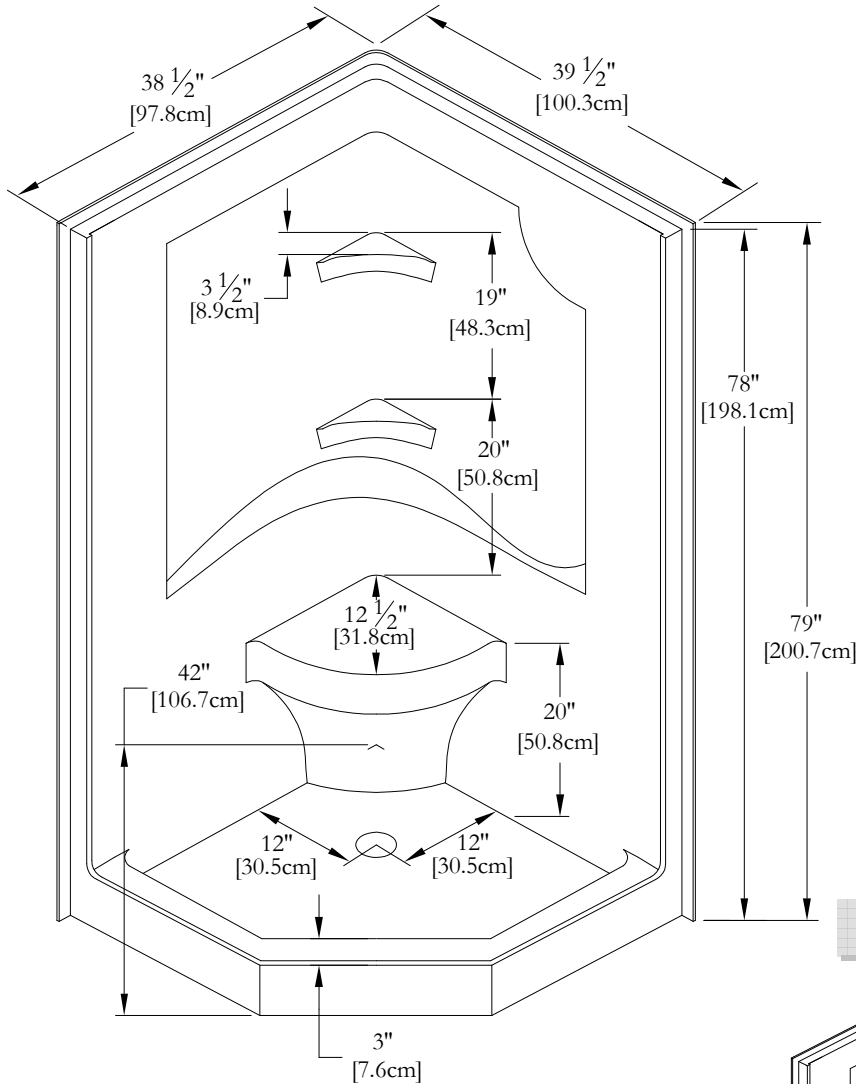

# SPECIFICATIONS TECHNIQUES

Nom : *Atlantide 38 Neo[monopièce]*  
 Collection : Collection Douches  
 Dimensions : 38 1/2 X 38 1/2 X 78

## DESSUS

\* Mesures précises à ±1/4" [0.63 cm].  
 Spécifications techniques assujetties à des changements sans préavis.