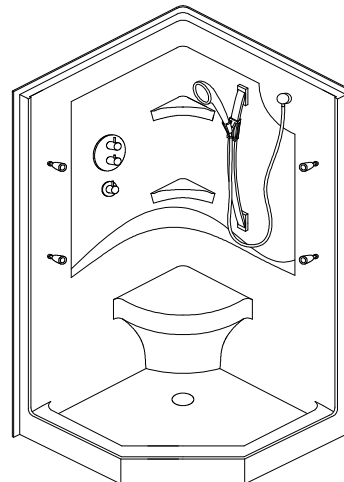

SYSTÈME HYDRO-MASSAGE

* Le système Hydro-Massage est pré-assemblé en usine, tel qu'illustré.

* S'il vous plaît, veuillez nous mentionner gauche ou droite pour l'installation des valves. Côté gauche illustré.