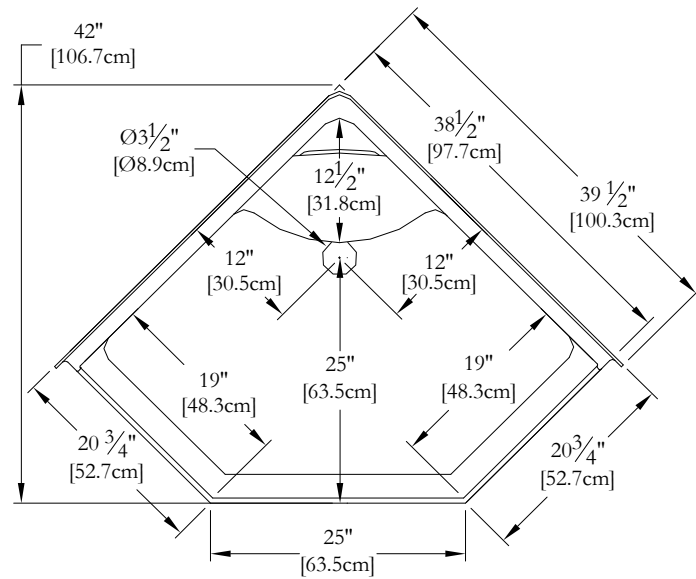

# SPECIFICATIONS TECHNIQUES

Nom : *Atlantide 38 Neo[monopièce]*  
 Collection : Collection Douches  
 Dimensions : 38 1/2 X 38 1/2 X 78

## DESSUS

\* Mesures précises à ±1/4" [0.63 cm].  
 Spécifications techniques assujetties à des changements sans préavis.