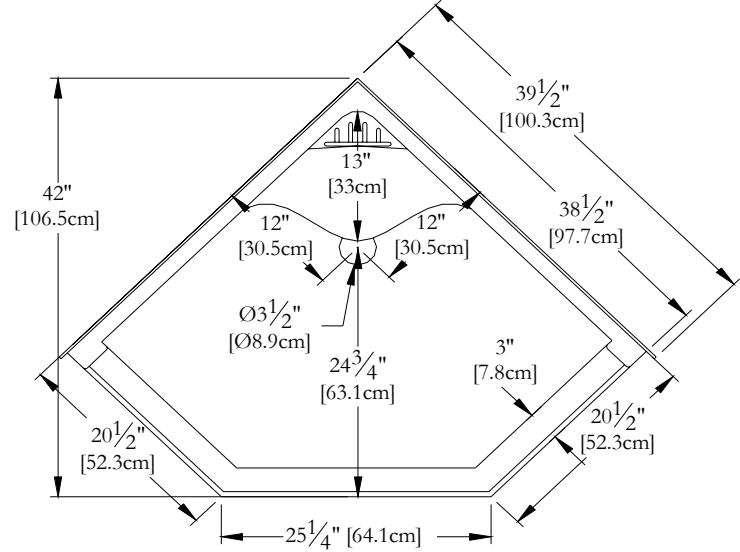

Nom :

Atlantide Neo [monopiece]

Collection :

Collection Douches

Dimensions :

38 X 38 X 78

Trois-Pistoles

DEVANT

DESSUS

* Mesures précises à ±1/4" [0.63 cm].
Spécifications techniques assujetties à des changements sans préavis.

SYSTÈME HYDRO-MASSAGE

* Le système Hydro-Massage est pré-assemblé en usine, tel qu'illustré.