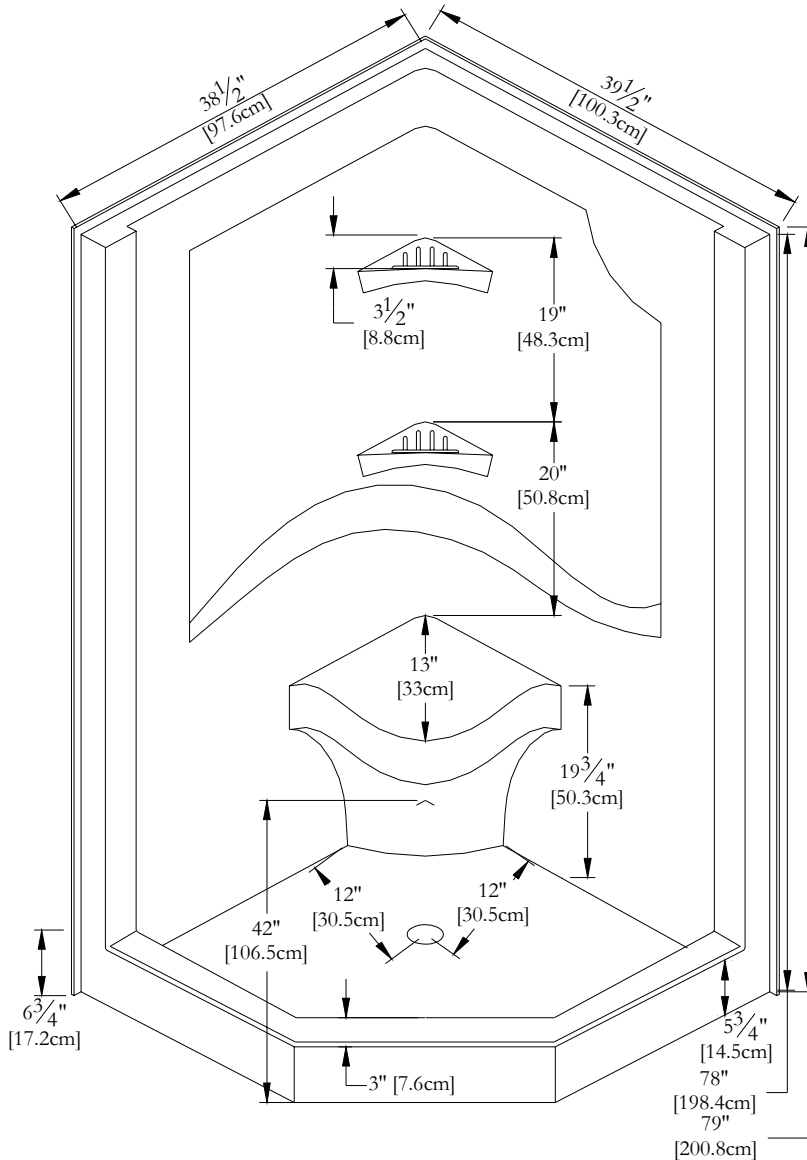

Nom :

Atlantide Neo [monopiece]

Collection :

Collection Douches

Dimensions :

38 X 38 X 78

Trois-Pistoles

DEVANT

DESSUS

* Mesures précises à ±1/4" [0.63 cm].
Spécifications techniques assujetties à des changements sans préavis.

SYSTÈME HYDRO-MASSAGE

* Le système Hydro-Massage est pré-assemblé en usine, tel qu'illustré.

* S'il vous plaît, veuillez nous mentionner gauche ou droite pour l'installation des valves. Côté droit illustré.