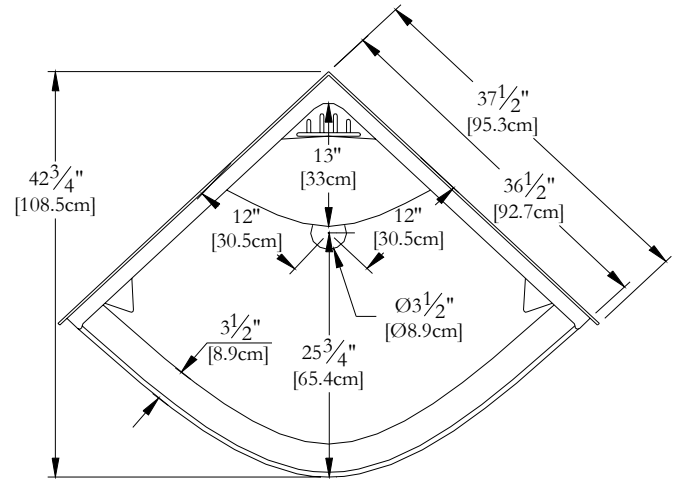

Nom :

Atlantide 36 [monopiece]

Collection :

Collection Douches

Dimensions :

36 X 36 X 78

Trois-Pistoles

DEVANT

DESSUS

* Mesures précises à ±1/4" [0.63 cm].
Spécifications techniques assujetties à des changements sans préavis.

SYSTÈME HYDRO-MASSAGE

* Le système Hydro-Massage est pré-assemblé en usine, tel qu'illustré.