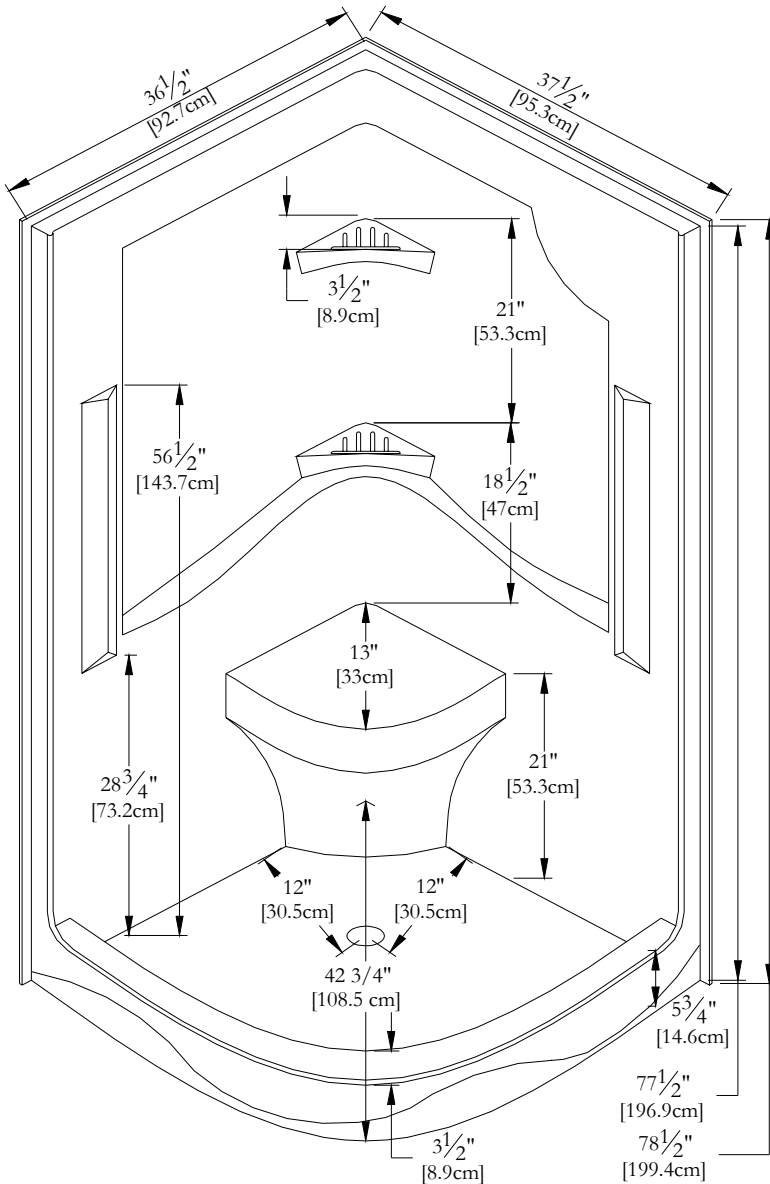

Nom :

Atlantide 36 [monopiece]

Collection :

Collection Douches

Dimensions :

36 X 36 X 78

Trois-Pistoles

DEVANT

DESSUS

* Mesures précises à ±1/4" [0.63 cm].
Spécifications techniques assujetties à des changements sans préavis.

SYSTÈME HYDRO-MASSAGE

* Le système Hydro-Massage est pré-assemblé en usine, tel qu'illustré.