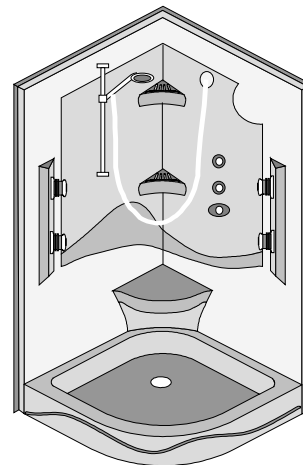

Nom :

Atlantide 36 [monopiece]

Collection :

Collection Douches

Dimensions :

36 X 36 X 78

Trois-Pistoles

DEVANT

DESSUS

* Mesures précises à ±1/4" [0.63 cm].
Spécifications techniques assujetties à des changements sans préavis.

SYSTÈME HYDRO-MASSAGE

* Le système Hydro-Massage est pré-assemblé en usine, tel qu'illustré.

* S'il vous plaît, veuillez nous mentionner gauche ou droite pour l'installation des valves. Côté droit illustré.

Bains Océania Baths inc.

8, rue Patrice Côté
Trois-Pistoles (Québec)
Canada, G0L 4K0

MAR 2008 / REV 01