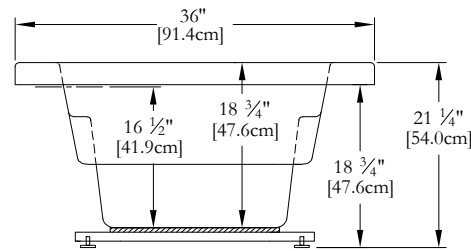

LARGEUR

POUR L'INSTALLATION D'UNE JUPE, IL PEUT S'AVÉRER NÉCESSAIRE DE SOULEVER VOTRE BAIGNOIRE.