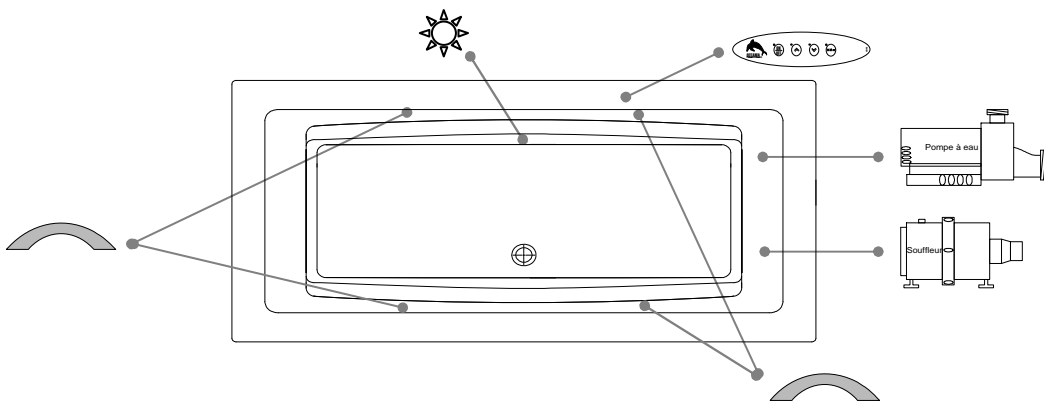

**DESSUS**

\* Les dimensions intérieures sont prises à 4" [10cm] du fond de la baignoire.(CSA)

\* Mesures précises à ±1/4" [0.63 cm].  
 Spécifications techniques assujetties à des changements sans préavis.

\* Sur commande spéciale, la hauteur d'un bain peut être modifiée afin que le drain soit au-dessus le niveau du sol.

**LONGUEUR**

**LARGEUR**

**POUR L'INSTALLATION D'UNE JUPE, IL PEUT S'AVÉRER NÉCESSAIRE DE SOULEVER VOTRE BAIGNOIRE.**

## Positions par défaut

	<b>Pompe</b>
	<b>Souffleur</b>
	<b>Poignée</b>
	<b>Clavier</b>
	<b>Lumière d'ambiance</b>

\* Les positions par défaut des ACCESSOIRES/OPTIONS sont approximatives.

**Bains Océania Baths inc.**  
 8, rue Patrice Côté  
 Trois-Pistoles (Québec)  
 Canada, G0L 4K0