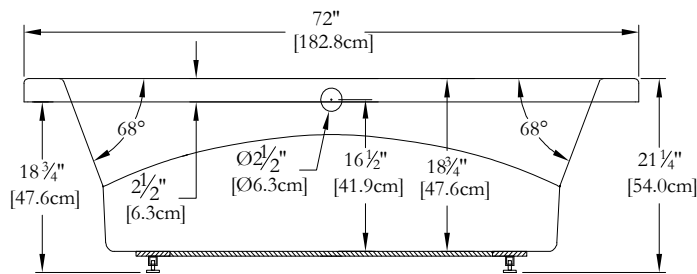

# SPECIFICATIONS TECHNIQUES

Nom du bain : *Absolu*  
 Collection : Collection Harmonie  
 Dimensions : 72 X 36 X 21 1/4  
 Capacité (gallons/litres) : 58 / 263

**CLAVIER NON INSTALLÉ LORSQUE COMMANDÉ AVEC UNE BRIDE DE CARRELAGE OU UNE TÉLÉCOMMANDE**

**DESSUS**

\* Les dimensions intérieures sont prises à 4" [10cm] du fond de la baignoire.(CSA)

\* Mesures précises à ±1/4" [0.63 cm].  
 Spécifications techniques assujetties à des changements sans préavis.

\* Sur commande spéciale, la hauteur d'un bain peut être modifiée afin que le drain soit au-dessus le niveau du sol.

**LONGUEUR**

**LARGEUR**

**POUR L'INSTALLATION D'UNE JUPE, IL PEUT S'AVÉRER NÉCESSAIRE DE SOULEVER VOTRE BAIGNOIRE.**