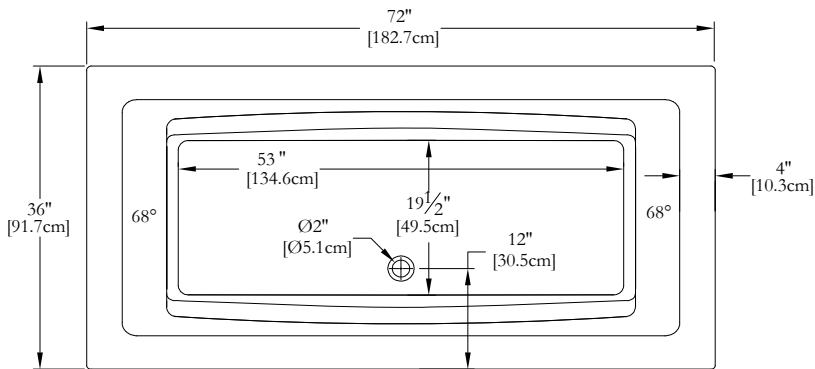

# SPECIFICATIONS TECHNIQUES

Nom du bain : *Absolu*  
 Collection : Collection Harmonie  
 Dimensions : 72 X 36 X 21 1/4  
 Capacité (gallons/litres) : 58 / 263

**CLAVIER NON INSTALLÉ LORSQUE COMMANDÉ AVEC UNE BRIDE DE CARRELAGE OU UNE TÉLÉCOMMANDE**

**DESSUS**

\* Les dimensions intérieures sont prises à 4" [10cm] du fond de la baignoire.(CSA)

\* Mesures précises à ±1/4" [0.63 cm].  
 Spécifications techniques assujetties à des changements sans préavis.