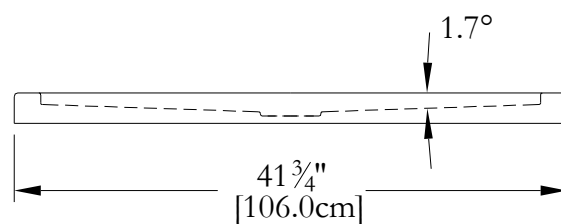

LARGEUR

Bains Océania Baths inc.
8, rue Patrice Côté
Trois-Pistoles (Québec)
Canada, G0L 4K0

Sans frais
1-888-851-8918
1-877-332-4224

Télécopie
1-877-880-8918
1-866-460-4334

Siège Social:
Bains Océania Baths inc.
591, avenue des Entreprises
Thetford Mines (Québec)
Canada, G6H 4B2