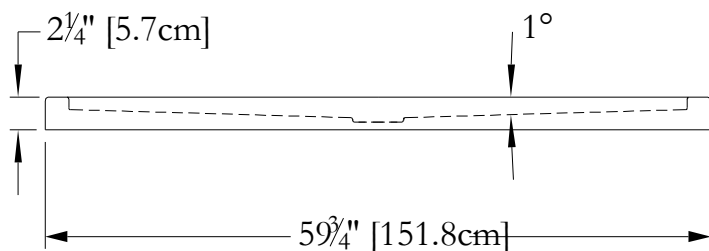

Nom : *Base de douche 48 x 36 inox.*
 Collection : Collection Harmonie
 Dimensions : 48 x 36 x 2

Thetford Mines

BRIDE DE CARRELAGE SUR MESURES DISPONIBLE SUR CE MODÈLE

* Mesures précises à $\pm 1/4"$ [0.63 cm].
 Spécifications techniques assujetties à des changements sans préavis.

Thetford Mines

BRIDE DE CARRELAGE SUR MESURES DISPONIBLE SUR CE MODÈLE

* Mesures précises à $\pm 1/4"$ [0.63 cm].
 Spécifications techniques assujetties à des changements sans préavis.

* Base en acier inoxydable

Thetford Mines

BRIDE DE CARRELAGE SUR MESURES DISPONIBLE SUR CE MODÈLE

* Mesures précises à $\pm 1/4"$ [0.63 cm].
 Spécifications techniques assujetties à des changements sans préavis.

DESSUS

* Base en acier inoxydable

* 16 gauge ou 0,062" (15mm)

* Acier grade 304

3-D

LONGUEUR

LARGEUR