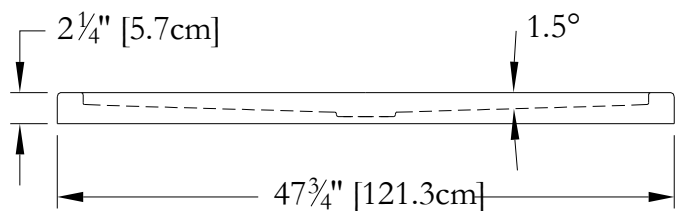

Nom : *Base de douche 48 x 42 inox.*
Collection : Collection Harmonie
Dimensions : 48 x 42 x 2

Thetford Mines

BRIDE DE CARRELAGE SUR MESURES DISPONIBLE SUR CE MODÈLE

* Mesures précises à $\pm 1/4"$ [0.63 cm].
Spécifications techniques assujetties à des changements sans préavis.

* Base en acier inoxydable

* 16 gauge ou 0,062" (15mm)

* Acier grade 304

DESSUS

3-D

LONGUEUR

LARGEUR

Bains Océania Baths inc.
8, rue Patrice Côté
Trois-Pistoles (Québec)
Canada, G0L 4K0

Sans frais
1-888-851-8918
1-877-332-4224

Télécopie
1-877-880-8918
1-866-460-4334

Siège Social:
Bains Océania Baths inc.
591, avenue des Entreprises
Thetford Mines (Québec)
Canada, G6H 4B2