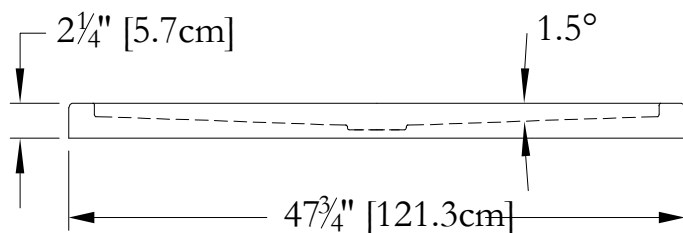

Nom : *Base de douche 48 x 36 inox.*
 Collection : Collection Harmonie
 Dimensions : 48 x 36 x 2

Thetford Mines

BRIDE DE CARRELAGE SUR MESURES DISPONIBLE SUR CE MODÈLE

* Mesures précises à $\pm 1/4"$ [0.63 cm].
 Spécifications techniques assujetties à des changements sans préavis.

* Base en acier inoxydable

* 16 gauge ou 0,062" (15mm)

* Acier grade 304

DESSUS

3-D

LONGUEUR

LARGEUR

Nom : *Base de douche 48 x 42 inox.*
 Collection : Collection Harmonie
 Dimensions : 48 x 42 x 2

Thetford Mines

BRIDE DE CARRELAGE SUR MESURES DISPONIBLE SUR CE MODÈLE

* Mesures précises à $\pm 1/4"$ [0.63 cm].
 Spécifications techniques assujetties à des changements sans préavis.

* Base en acier inoxydable

* 16 gauge ou 0,062" (15mm)

* Acier grade 304

3-D

LONGUEUR

LARGEUR