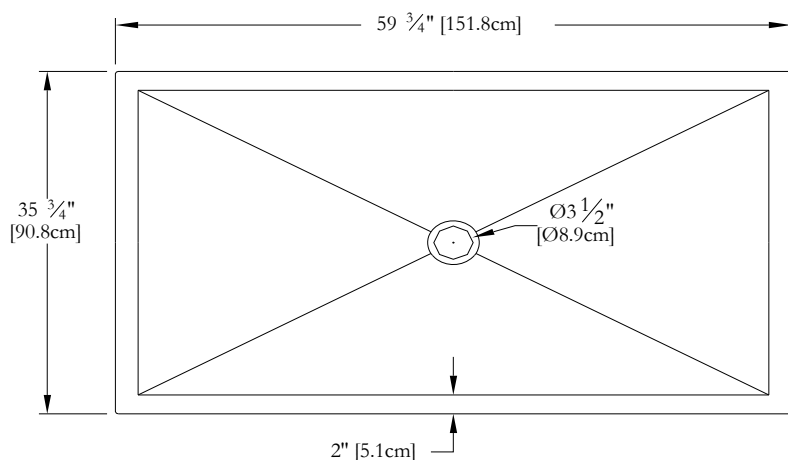

Nom : *Base de douche 48 x 36 inox.*
 Collection : Collection Harmonie
 Dimensions : 48 x 36 x 2

Thetford Mines

BRIDE DE CARRELAGE SUR MESURES DISPONIBLE SUR CE MODÈLE

* Mesures précises à $\pm 1/4"$ [0.63 cm].
 Spécifications techniques assujetties à des changements sans préavis.

Télécopie
 1-877-880-8918
 1-866-460-4334

Siège Social:
Bains Océania Baths inc.
 591, avenue des Entreprises
 Thetford Mines (Québec)
 Canada, G6H 4B2

Nom : *Base de douche 60 x 36 inox.*
 Collection : Collection Harmonie
 Dimensions : 60 x 36 x 2

Thetford Mines

BRIDE DE CARRELAGE SUR MESURES DISPONIBLE SUR CE MODÈLE

* Mesures précises à $\pm 1/4"$ [0.63 cm].
 Spécifications techniques assujetties à des changements sans préavis.

DESSUS

* Base en acier inoxydable

* 16 gauge ou 0,062" (15mm)

* Acier grade 304

3-D

LONGUEUR

LARGEUR