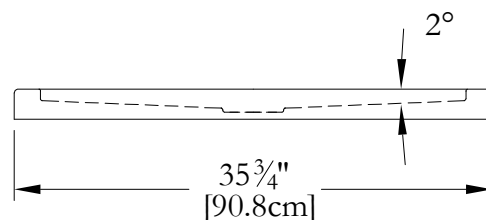

Nom : *Base de douche 48 x 36 inox.*
 Collection : Collection Harmonie
 Dimensions : 48 x 36 x 2

Thetford Mines

BRIDE DE CARRELAGE SUR MESURES DISPONIBLE SUR CE MODÈLE

* Mesures précises à $\pm 1/4"$ [0.63 cm].
 Spécifications techniques assujetties à des changements sans préavis.

* Base en acier inoxydable

* 16 gauge ou 0,062" (15mm)

* Acier grade 304

DESSUS

3-D

LONGUEUR

LARGEUR

Nom : *Base de douche 48 x 42 inox.*
 Collection : Collection Harmonie
 Dimensions : 48 x 42 x 2

Thetford Mines

BRIDE DE CARRELAGE SUR MESURES DISPONIBLE SUR CE MODÈLE

* Mesures précises à $\pm 1/4"$ [0.63 cm].
 Spécifications techniques assujetties à des changements sans préavis.

* Base en acier inoxydable

* 16 gauge ou 0,062" (15mm)

* Acier grade 304

3-D

LONGUEUR

LARGEUR