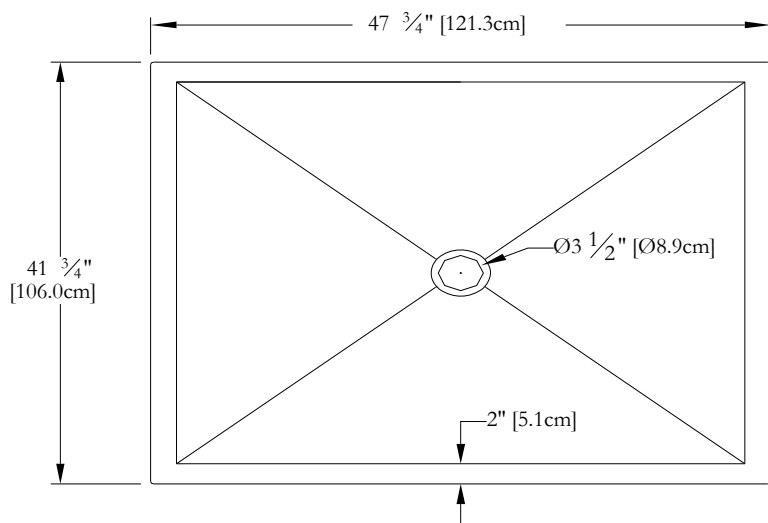

Nom : *Base de douche 48 x 42 inox.*
Collection : Collection Harmonie
Dimensions : 48 x 42 x 2

Thetford Mines

BRIDE DE CARRELAGE SUR MESURES DISPONIBLE SUR CE MODÈLE

* Mesures précises à $\pm 1/4"$ [0.63 cm].
Spécifications techniques assujetties à des changements sans préavis.

* Base en acier inoxydable

* 16 gauge ou 0,062" (15mm)

* Acier grade 304

DESSUS