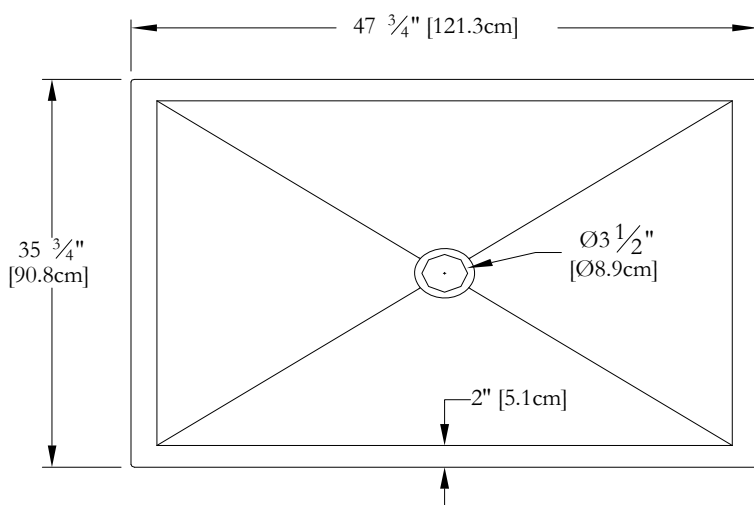

Nom : *Base de douche 48 x 36 inox.*
 Collection : Collection Harmonie
 Dimensions : 48 x 36 x 2

Thetford Mines

BRIDE DE CARRELAGE SUR MESURES DISPONIBLE SUR CE MODÈLE

* Mesures précises à $\pm 1/4"$ [0.63 cm].
 Spécifications techniques assujetties à des changements sans préavis.

* Base en acier inoxydable

* 16 gauge ou 0,062" (15mm)

* Acier grade 304

DESSUS

3-D

LONGUEUR

LARGEUR

Nom : *Base de douche 48 x 42 inox.*
 Collection : Collection Harmonie
 Dimensions : 48 x 42 x 2

Thetford Mines

BRIDE DE CARRELAGE SUR MESURES DISPONIBLE SUR CE MODÈLE

* Mesures précises à $\pm 1/4"$ [0.63 cm].
 Spécifications techniques assujetties à des changements sans préavis.

* Base en acier inoxydable

* 16 gauge ou 0,062" (15mm)

* Acier grade 304

3-D

LONGUEUR

LARGEUR