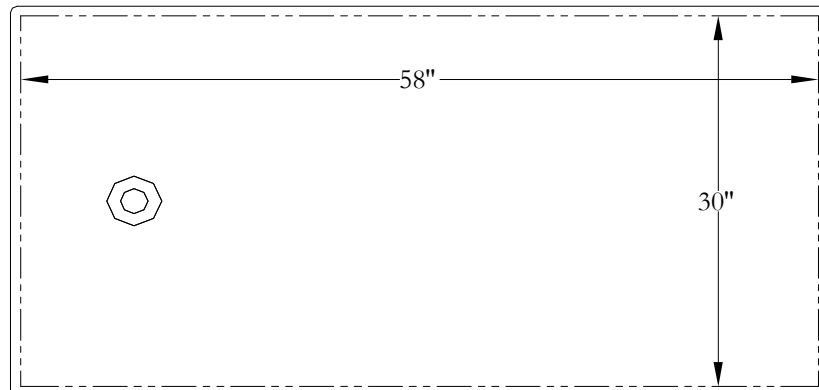

# Gabarit de découpe

## Unity Comfort 60 x 32 x 21 1/2

Contour du bain

---

Ligne de découpe

---