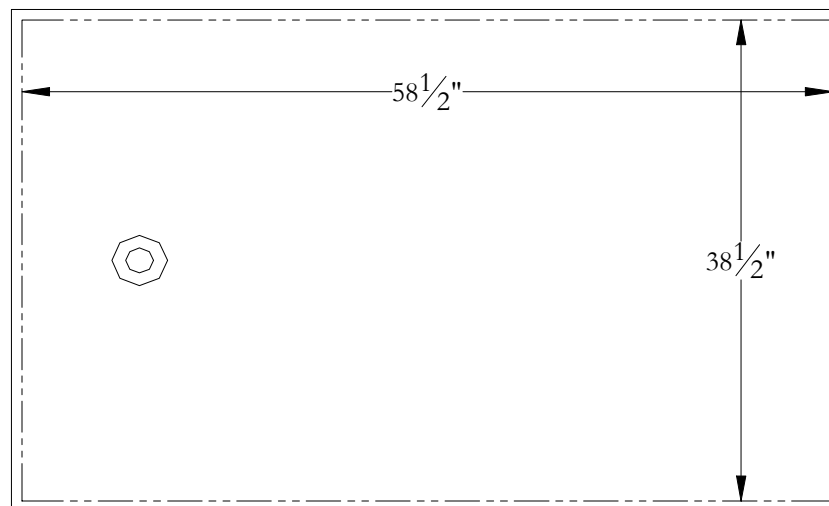

Gabarit de découpe
Unity 40 60 x 40 x 23 1/2

Contour du bain

Ligne de découpe